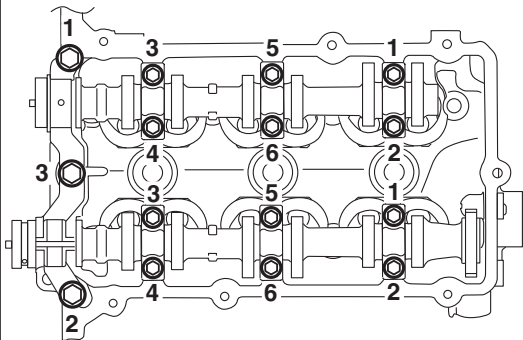

← Engine front

AC404316AF