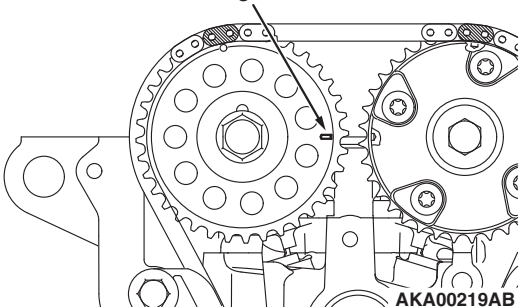

Timing mark

AKA00219AB