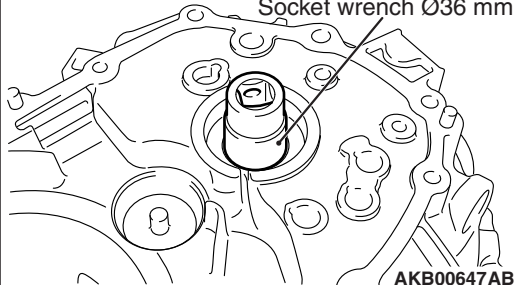

Socket wrench  $\varnothing 36$  mm

**AKB00647AB**