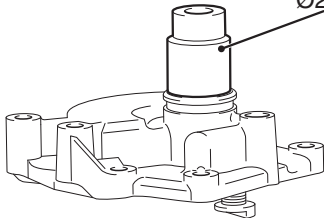

Socket wrench
Ø26 mm

AKB00845 AB