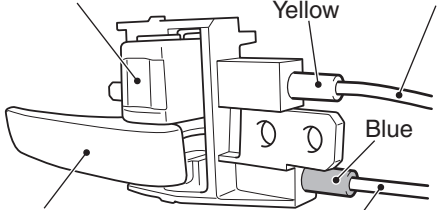

Door inside handle  
lock knob

Door inside  
lock cable

Yellow

Blue

Door inside  
handle knob

Door inside  
handle cable

**AC904914AB**