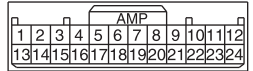

Connector: C-108

ACB04735AB