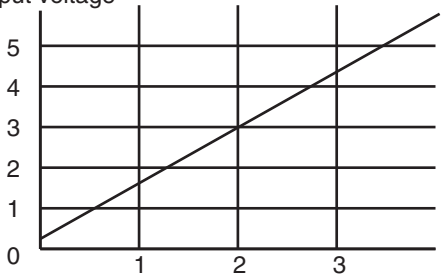

Output voltage
(V)

Refrigerant pressure (MPa)

AC208297AB