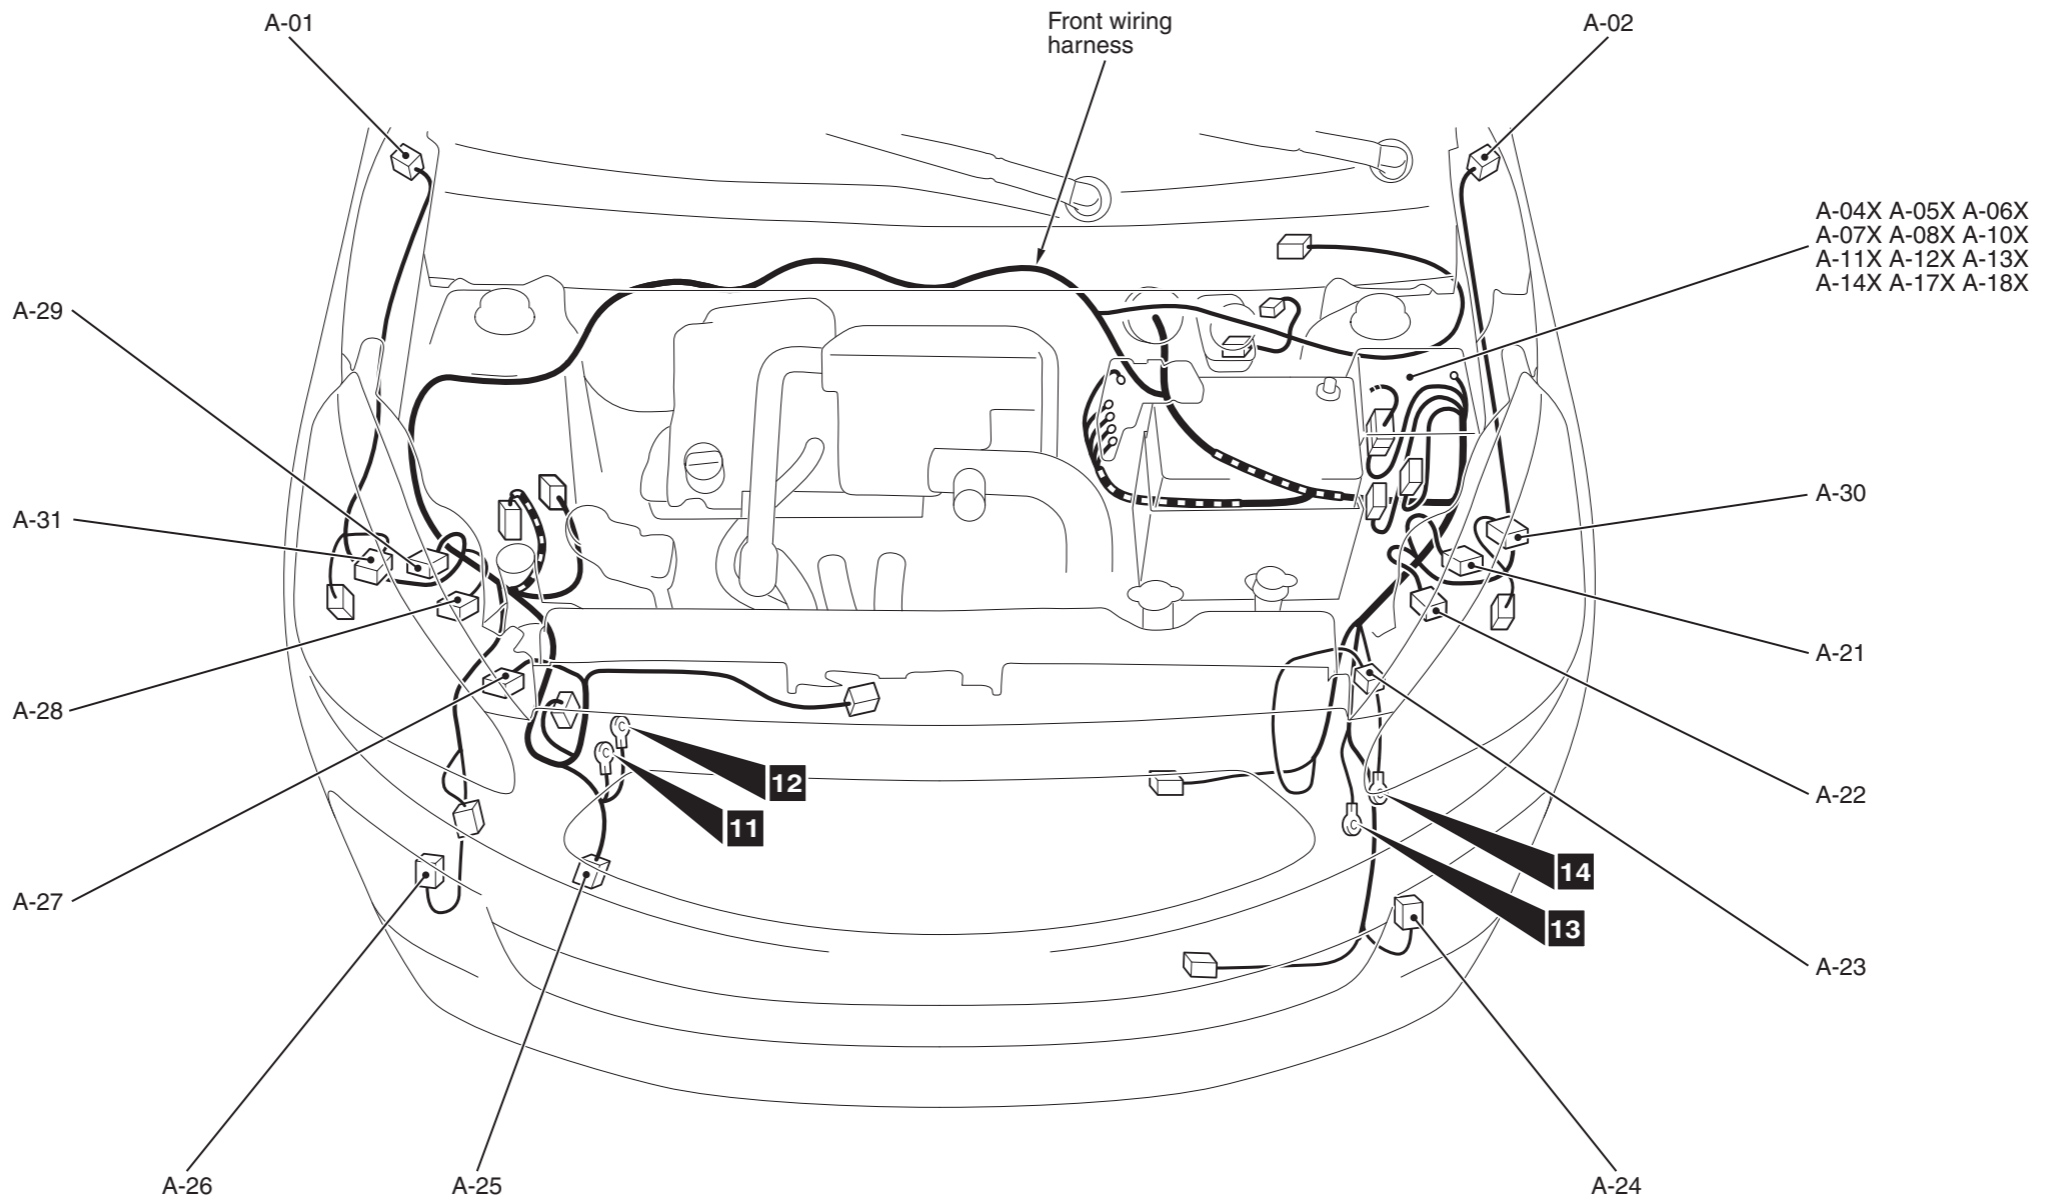

Connector symbol

A -01 thru -31

A-04X A-05X A-06X
A-07X A-08X A-10X
A-11X A-12X A-13X
A-14X A-17X A-18X

Connector colour code
B : Black
BR : Brown
G : Green
GR : Grey
L : Blue
None : Milk white
O : Orange
R : Red
V : Violet
Y : Yellow