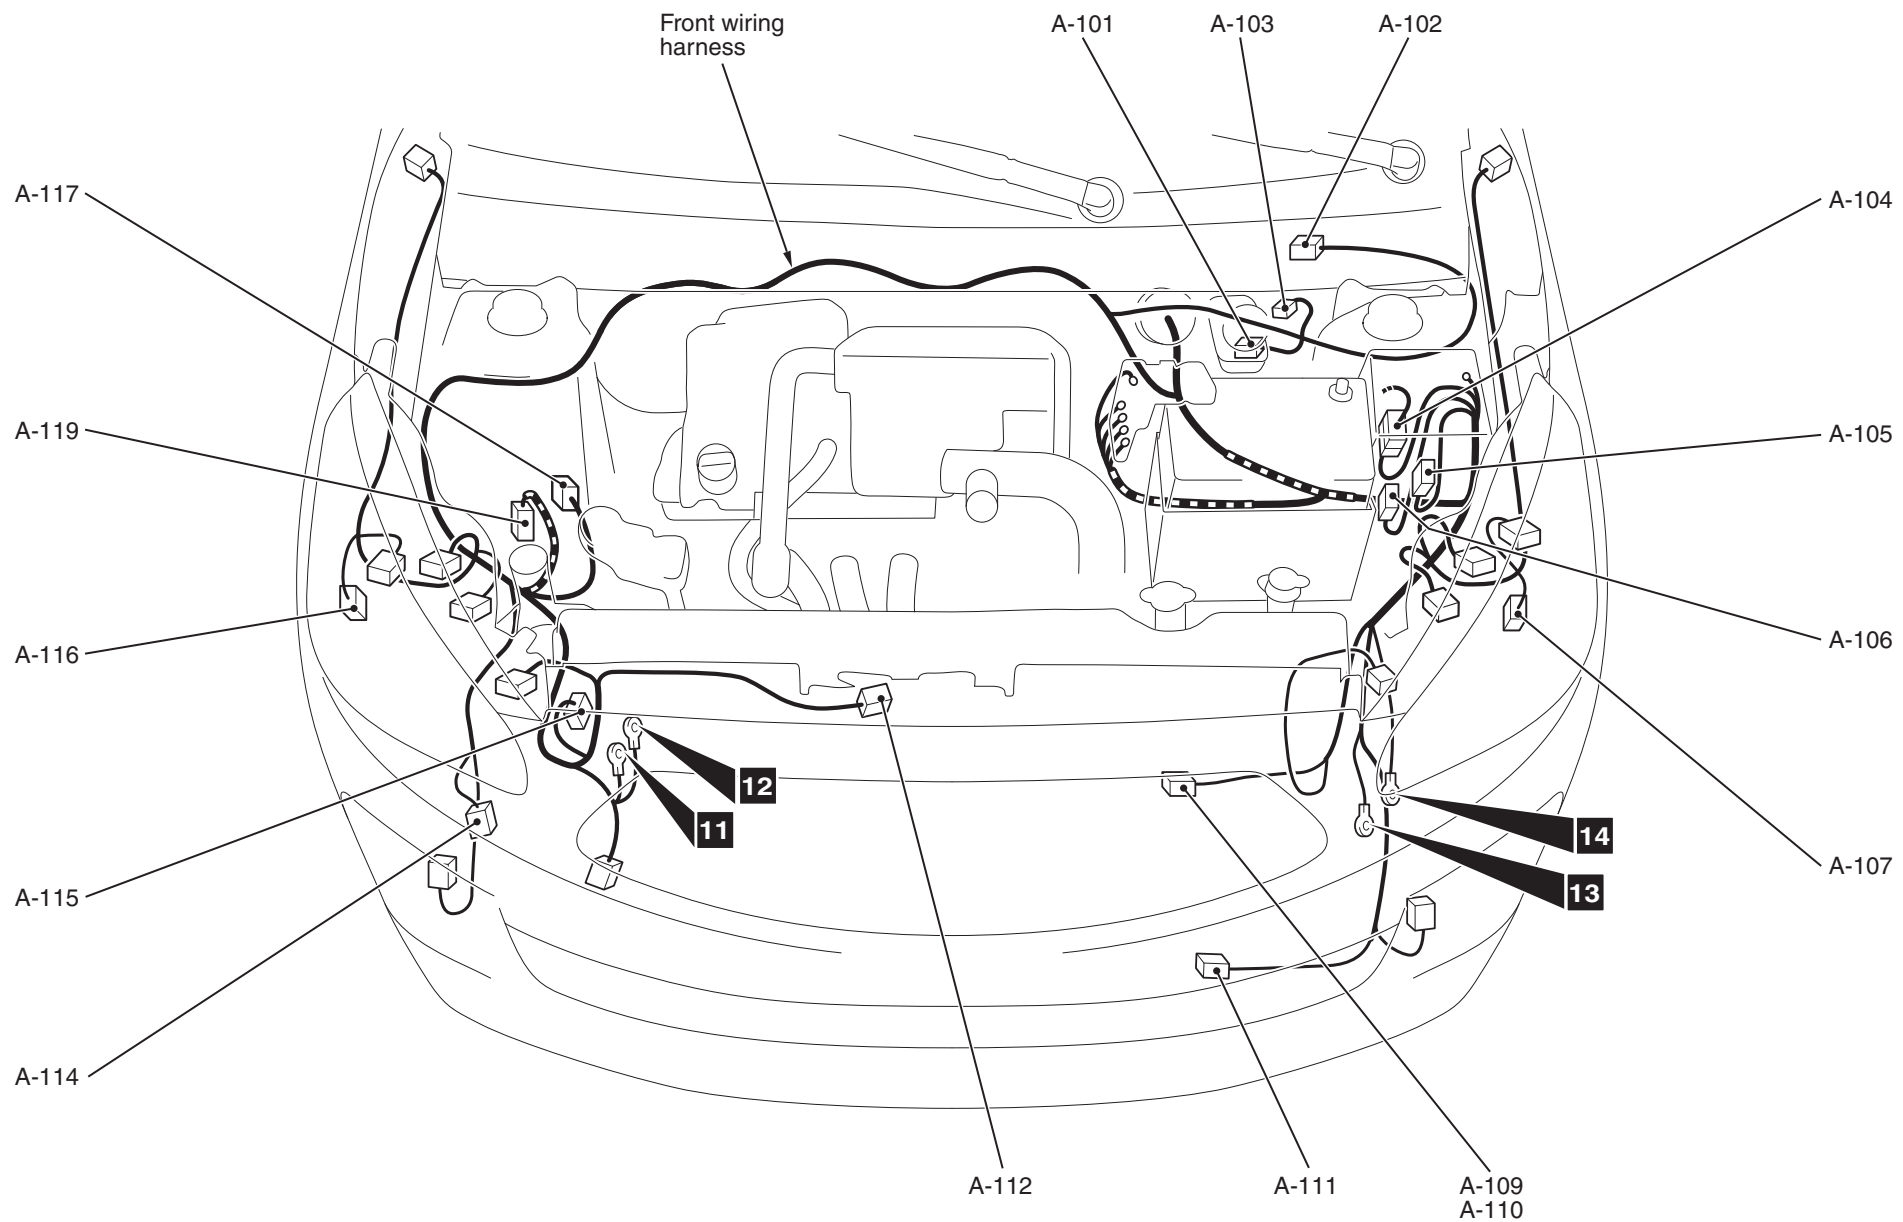

Connector symbol

A

-101
thru
-119

Connector colour code

- B : Black
- BR : Brown
- G : Green
- GR : Grey
- L : Blue
- None : Milk white
- O : Orange
- R : Red
- V : Violet
- Y : Yellow