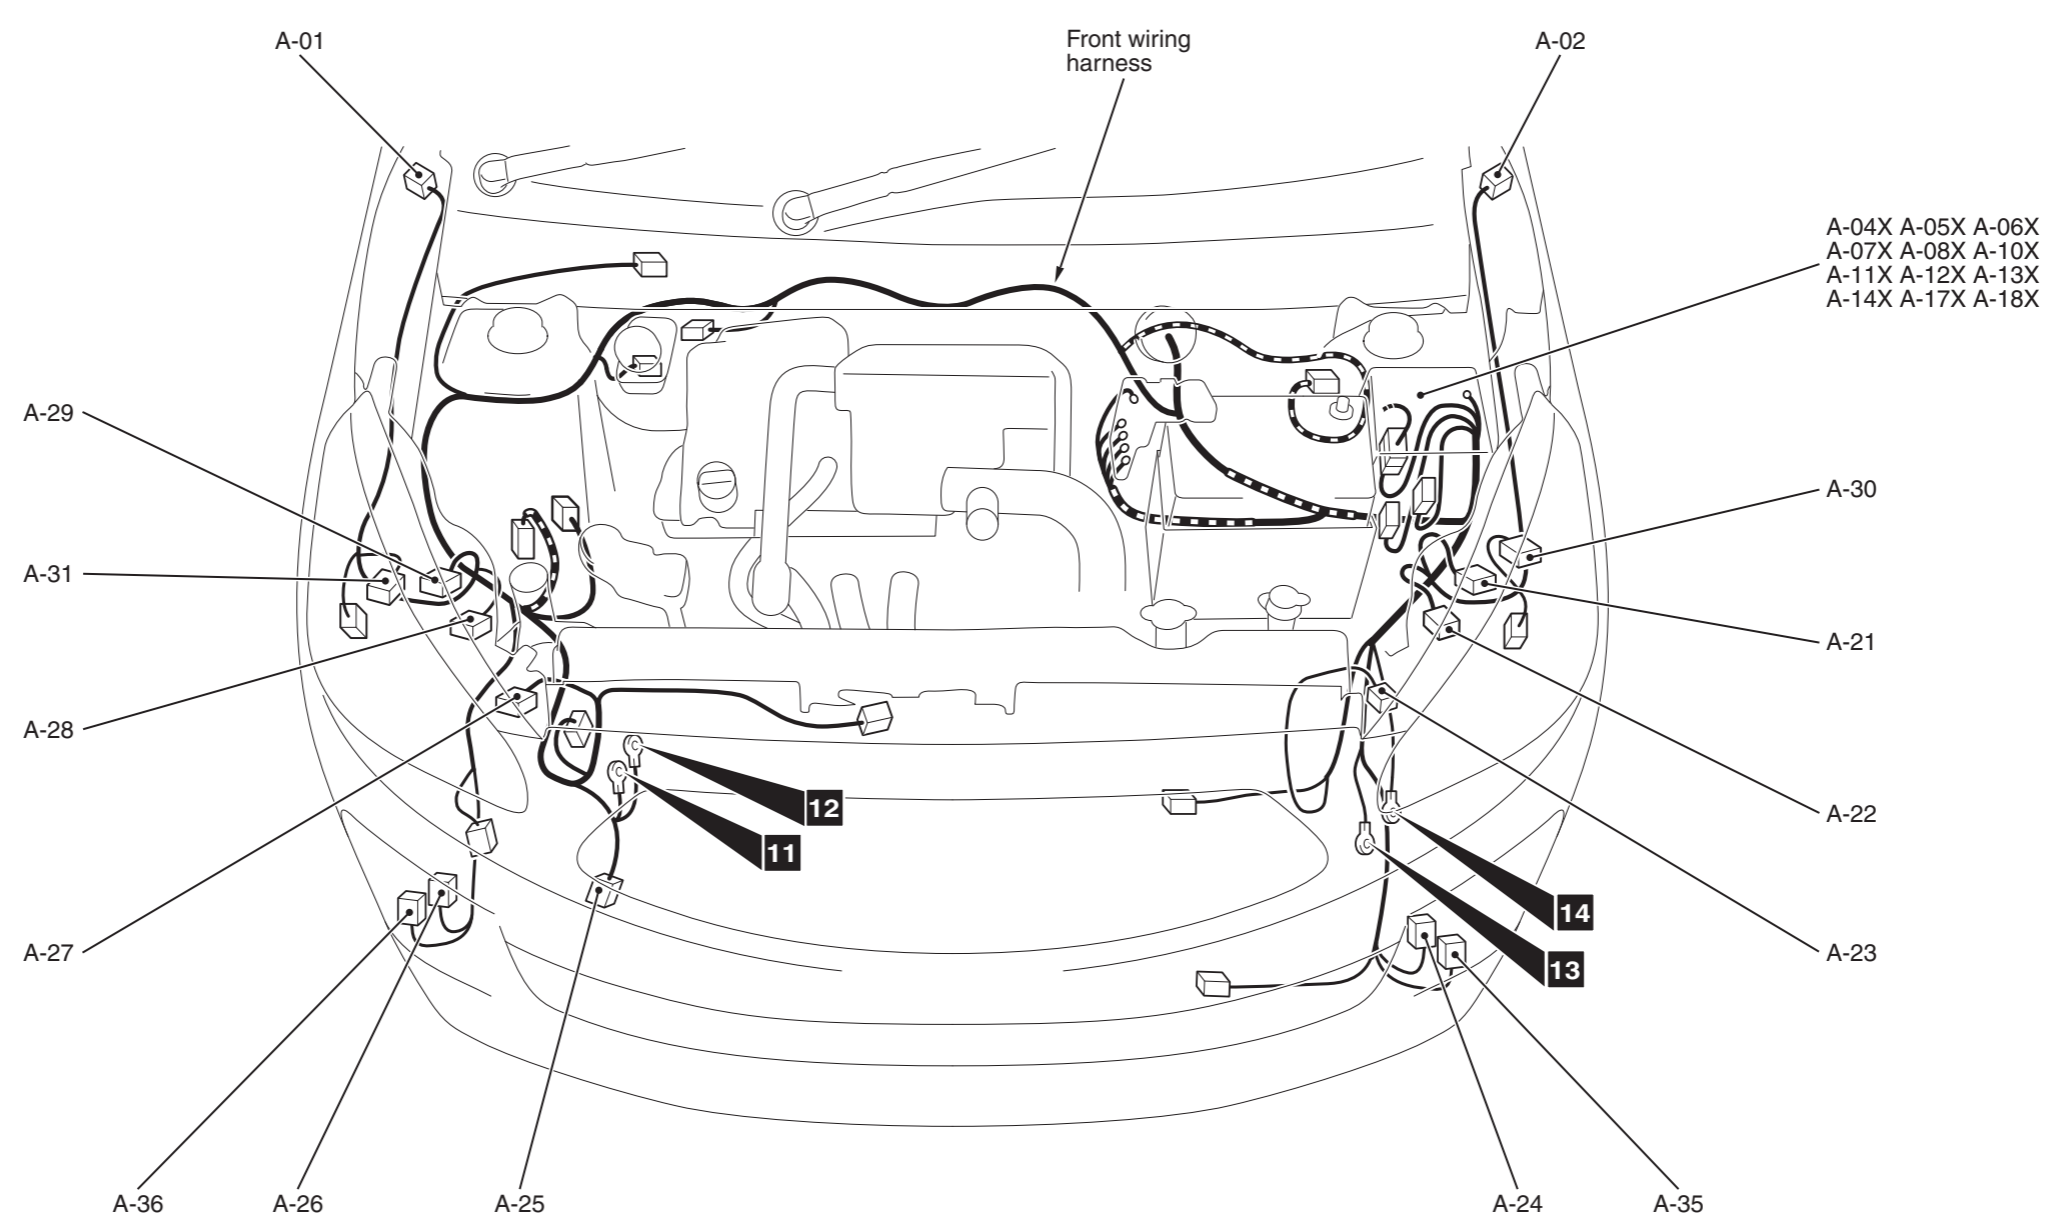

Connector symbol

A -01 thru -36

- Connector colour code
- B : Black
 - BR : Brown
 - G : Green
 - GR : Grey
 - L : Blue
 - None : Milk white
 - O : Orange
 - R : Red
 - V : Violet
 - Y : Yellow