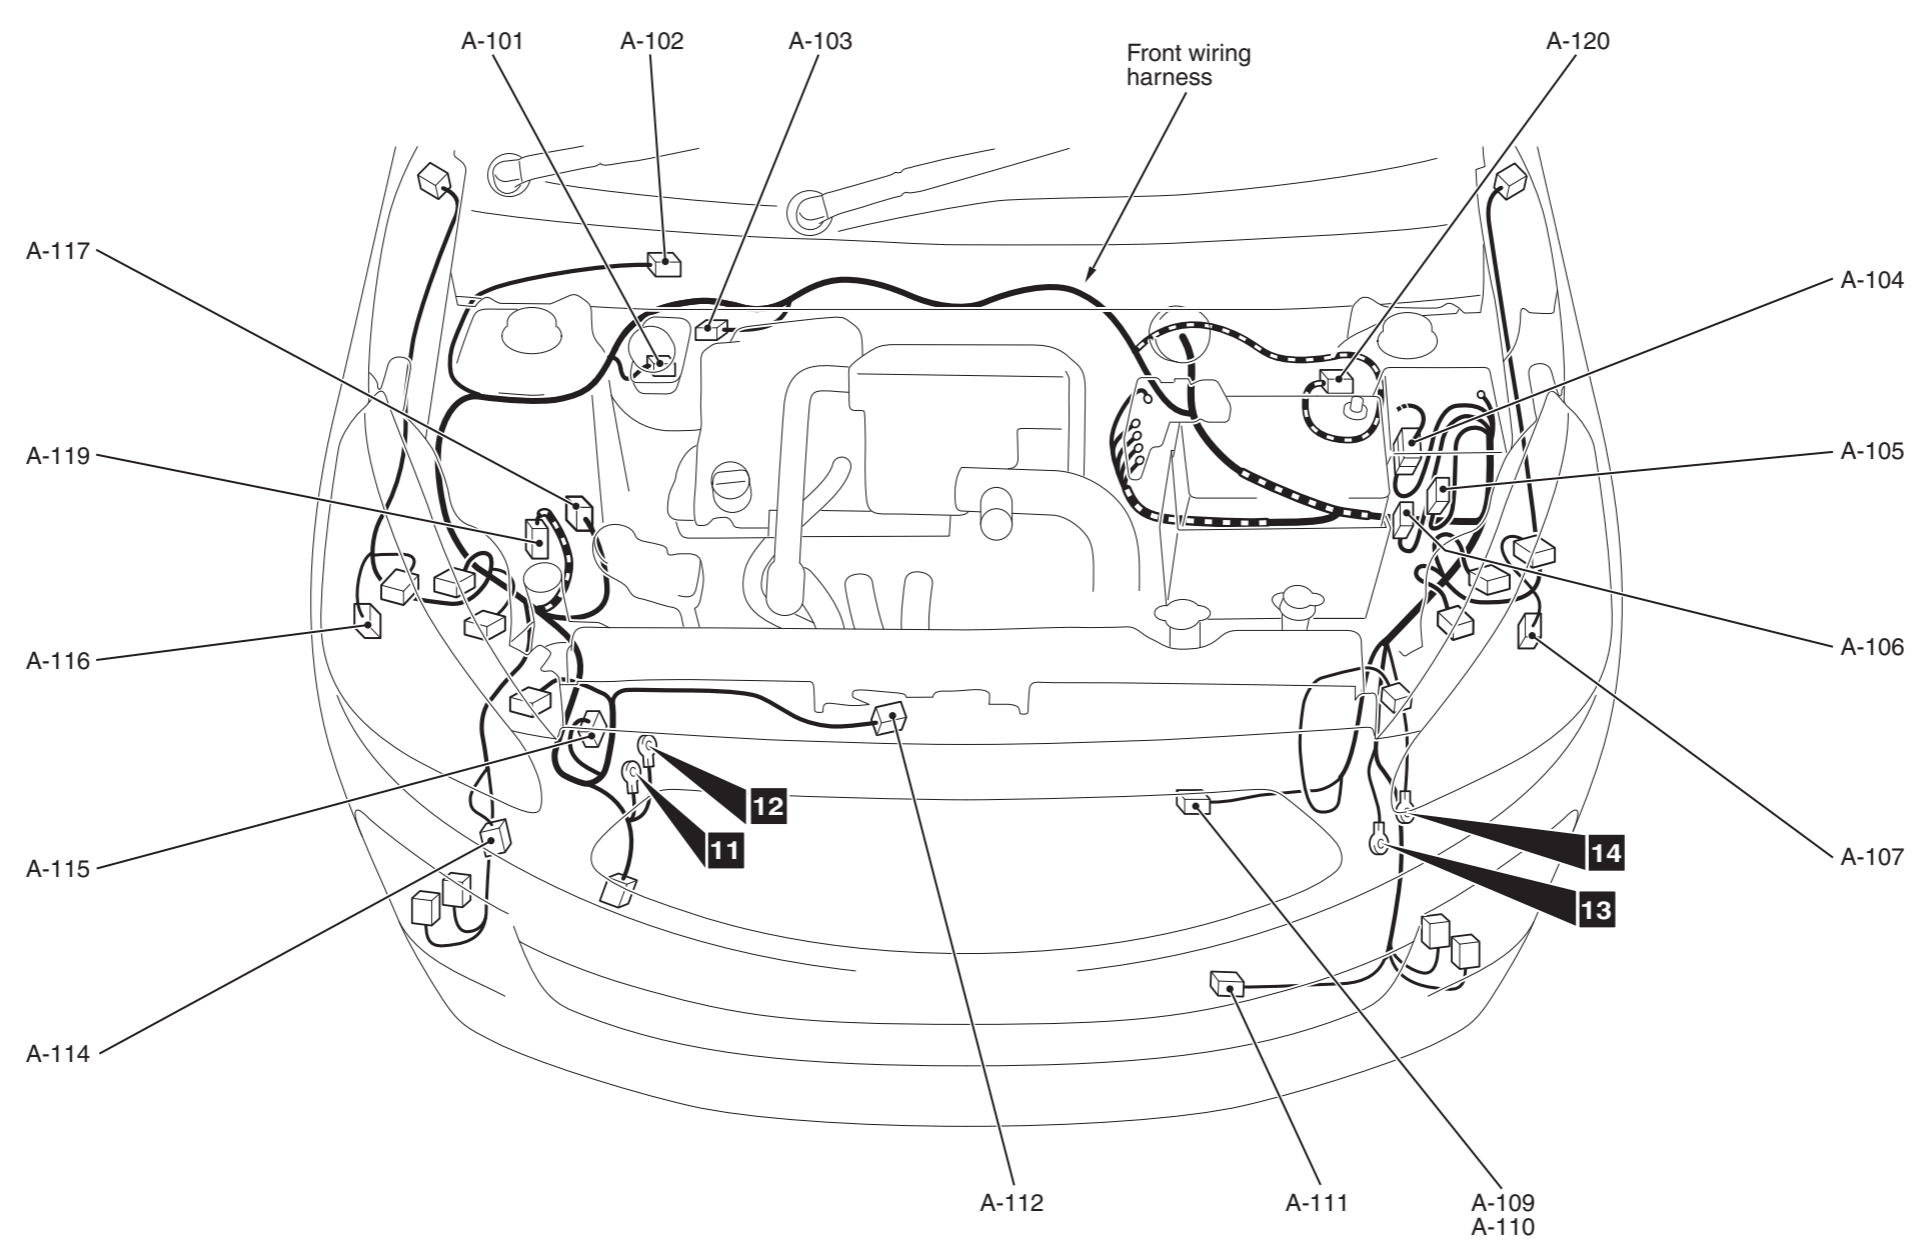

Connector symbol

A -101 thru -120

- Connector colour code
- B : Black
 - BR : Brown
 - G : Green
 - GR : Grey
 - L : Blue
 - None : Milk white
 - O : Orange
 - R : Red
 - V : Violet
 - Y : Yellow