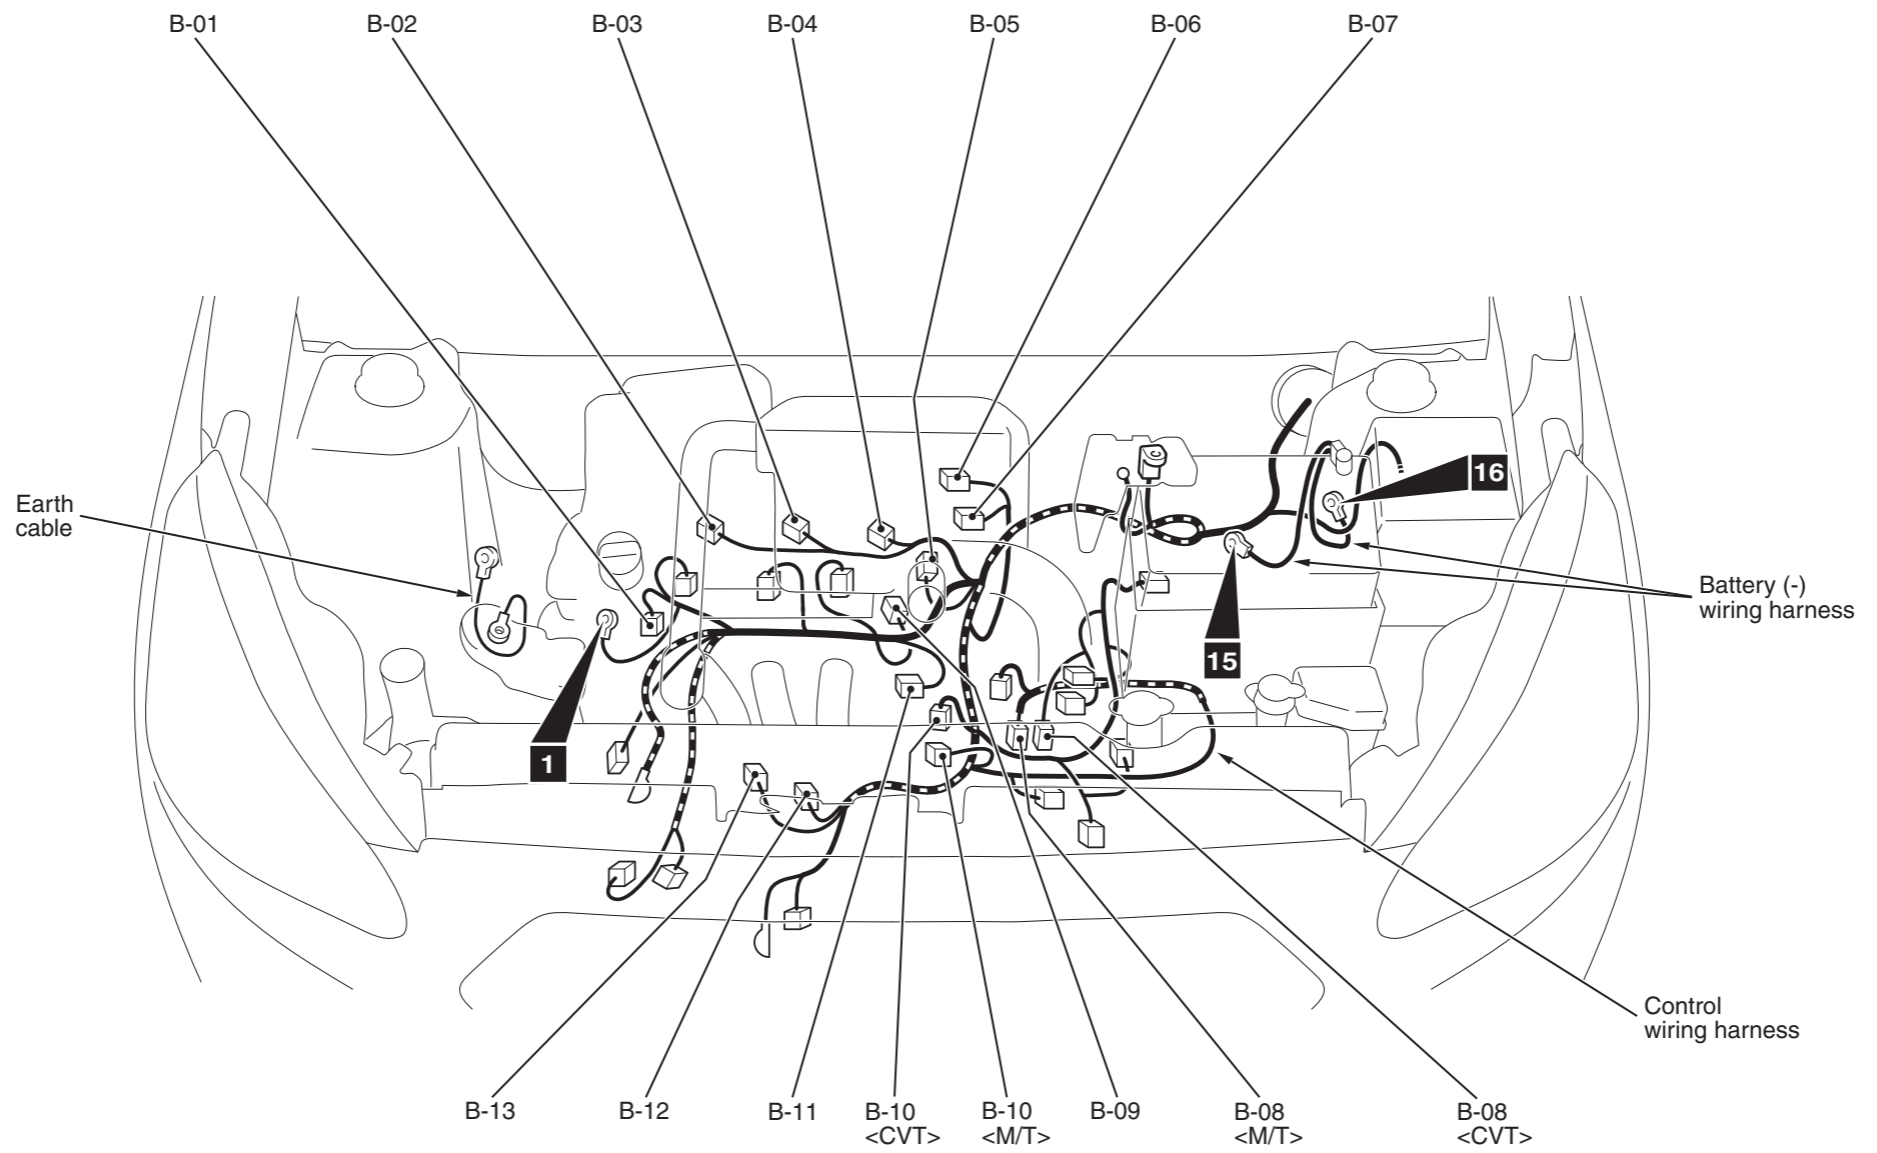

Connector symbol

B -01 thru -13

Connector colour code
B : Black
BR : Brown
G : Green
GR : Grey
L : Blue
None : Milk white
O : Orange
R : Red
V : Violet
Y : Yellow