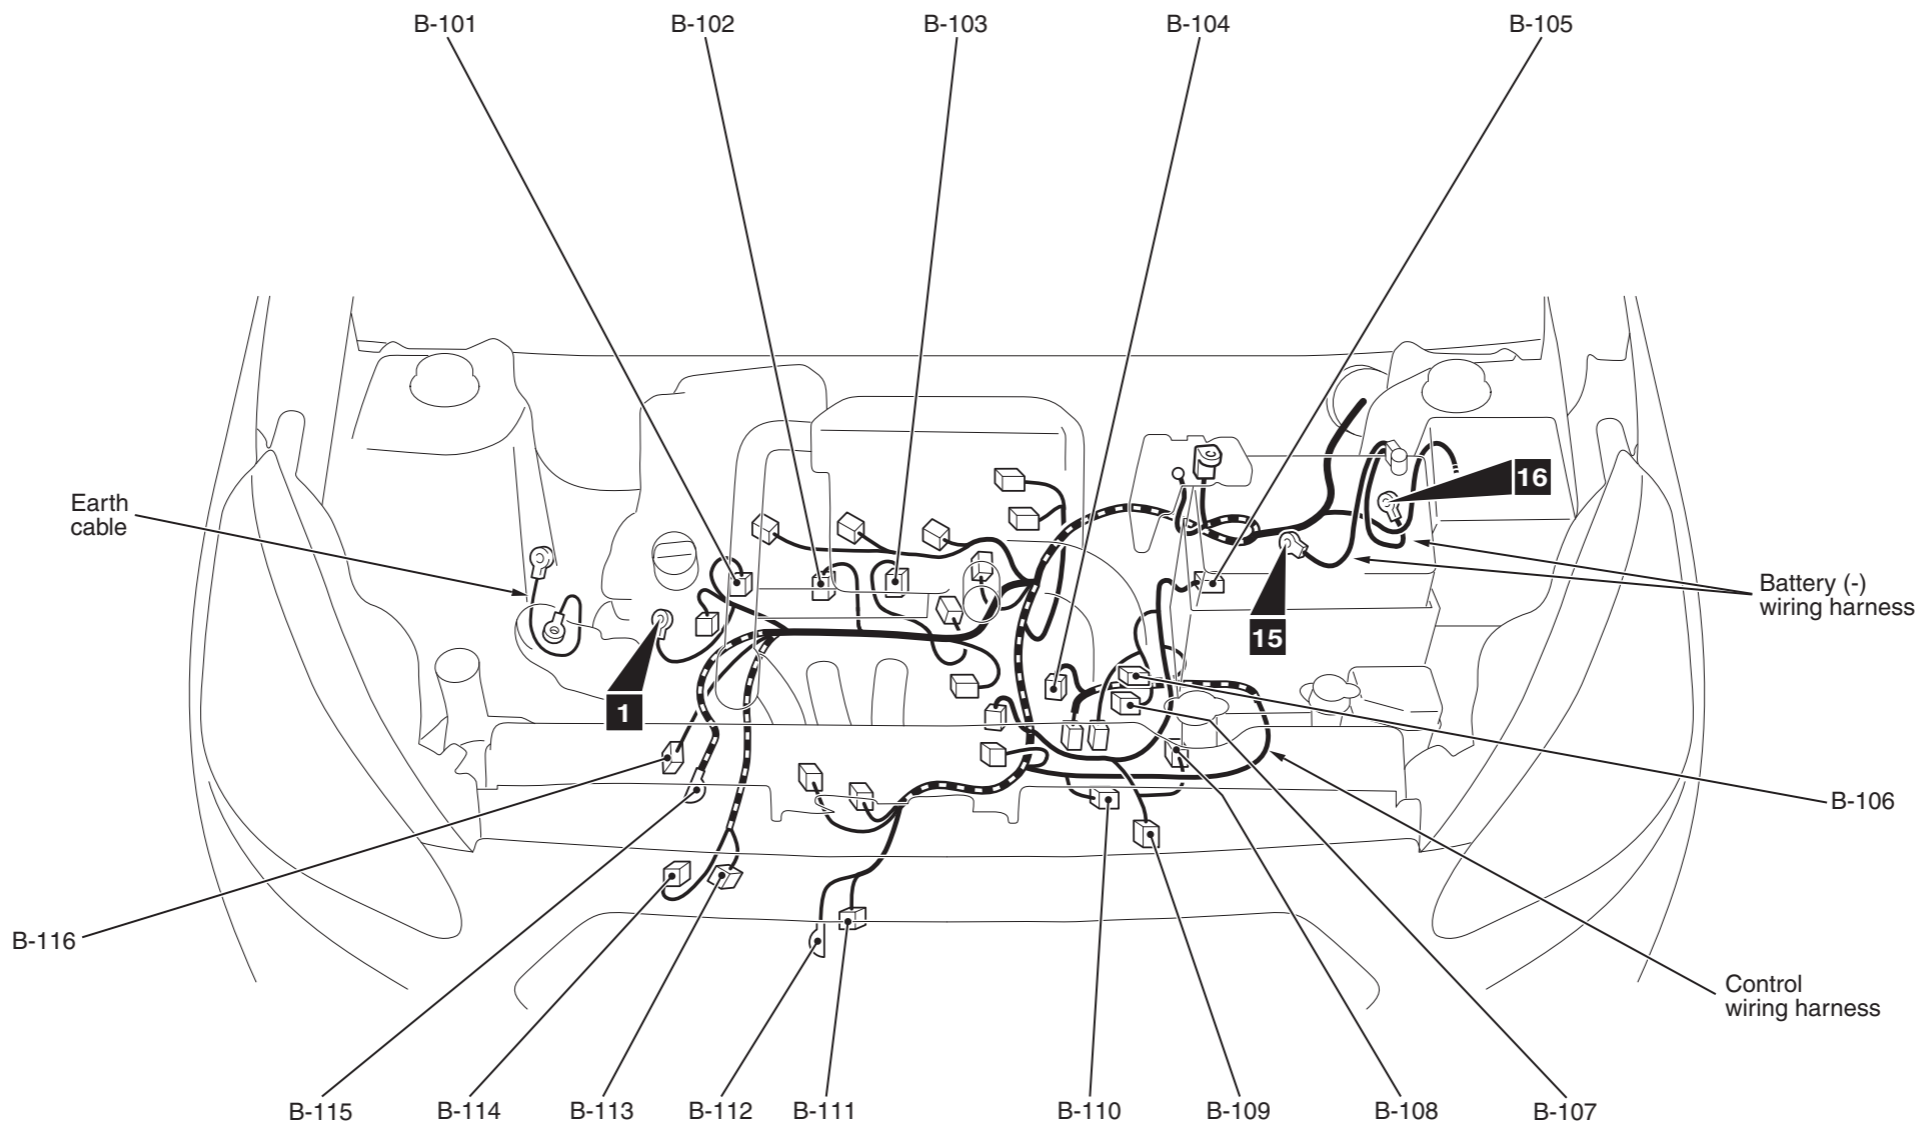

Connector symbol

**B** -101 thru -116

Connector colour code

- B : Black
- BR : Brown
- G : Green
- GR : Grey
- L : Blue
- None : Milk white
- O : Orange
- R : Red
- V : Violet
- Y : Yellow