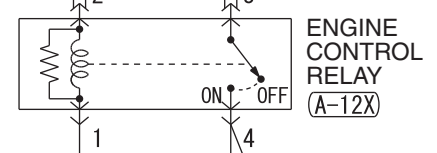

FUSIBLE LINK ②

NOTE
*3 : LHD
*4 : RHD

<F>15W

RELAY BOX

Wire colour code
 B : Black LG : Light green G : Green L : Blue W : White Y : Yellow SB : Sky blue BR : Brown
 O : Orange GR : Grey R : Red P : Pink V : Violet PU : Purple SI : Silver BE : Beige