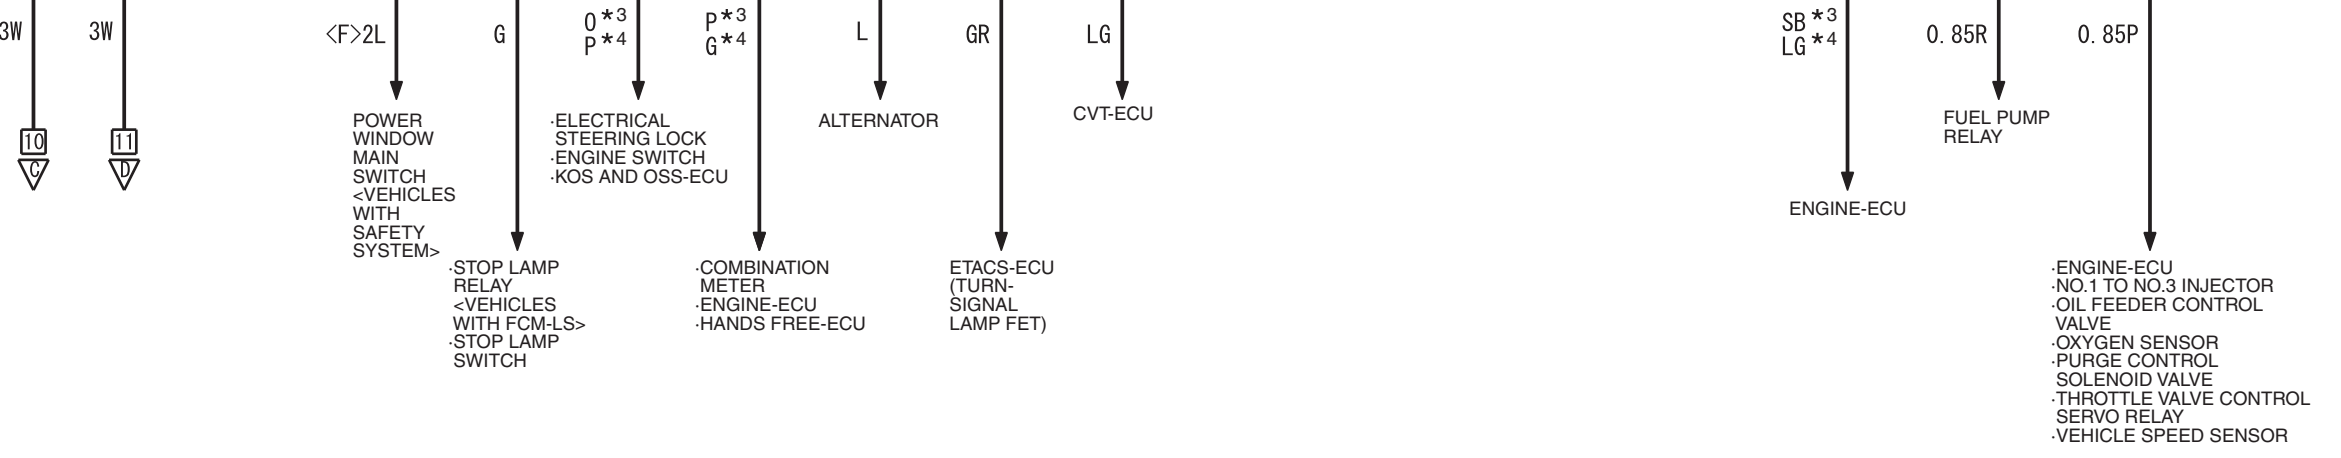

FUSIBLE LINK ②

NOTE
*3 : LHD
*4 : RHD

<F>15W

RELAY BOX

Wire colour code
 B : Black LG : Light green G : Green L : Blue W : White Y : Yellow SB : Sky blue BR : Brown
 O : Orange GR : Grey R : Red P : Pink V : Violet PU : Purple SI : Silver BE : Beige