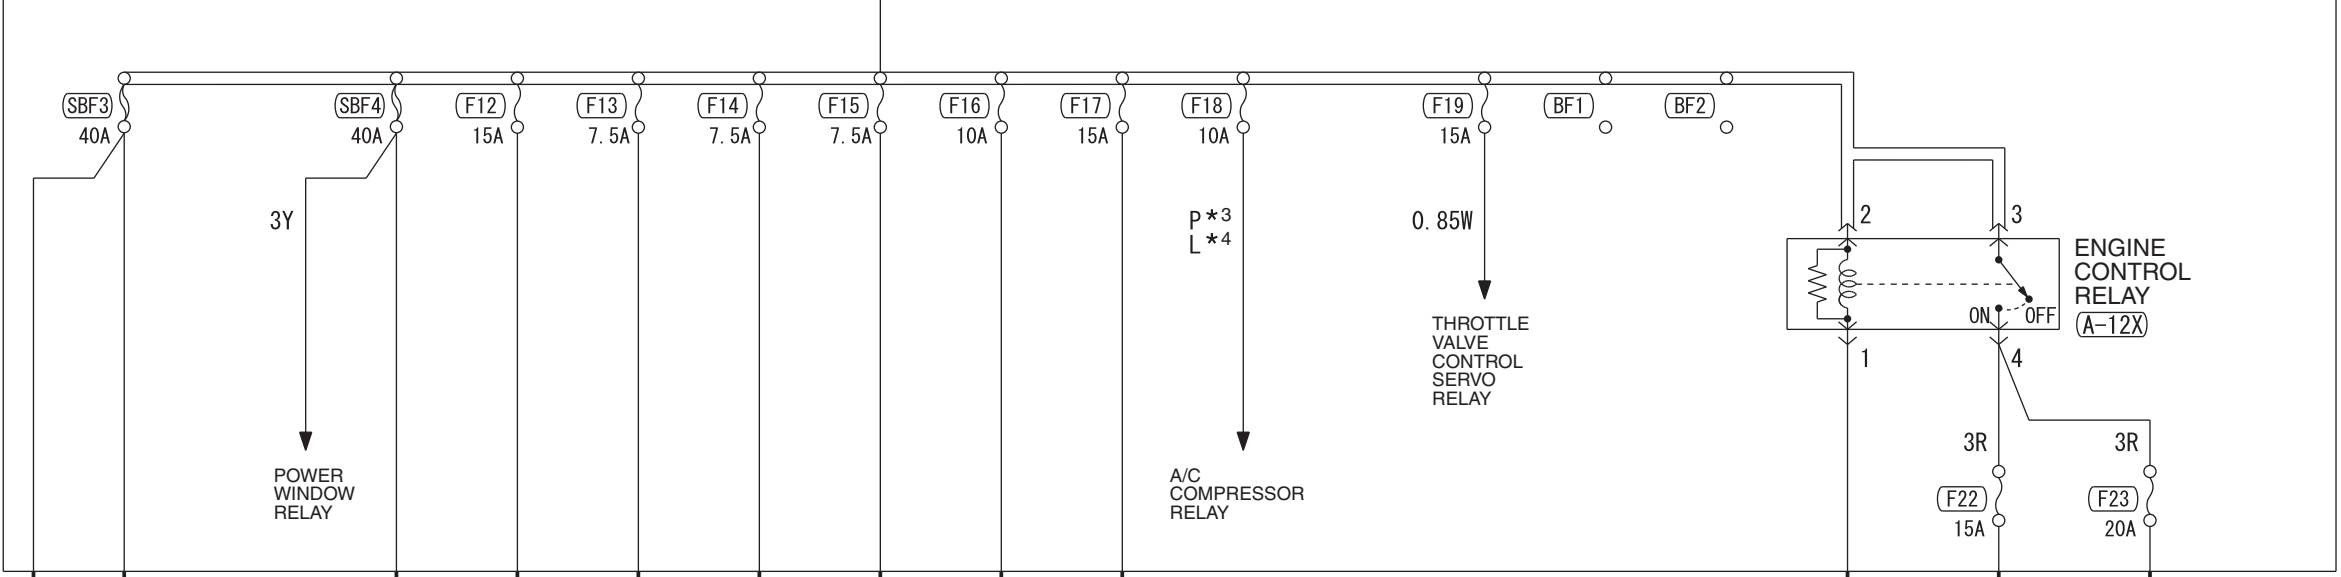

FUSIBLE LINK ②

NOTE
*3 : LHD
*4 : RHD

<F>15W

RELAY BOX

Wire colour code
 B : Black LG : Light green G : Green L : Blue W : White Y : Yellow SB : Sky blue BR : Brown
 O : Orange GR : Grey R : Red P : Pink V : Violet PU : Purple SI : Silver BE : Beige