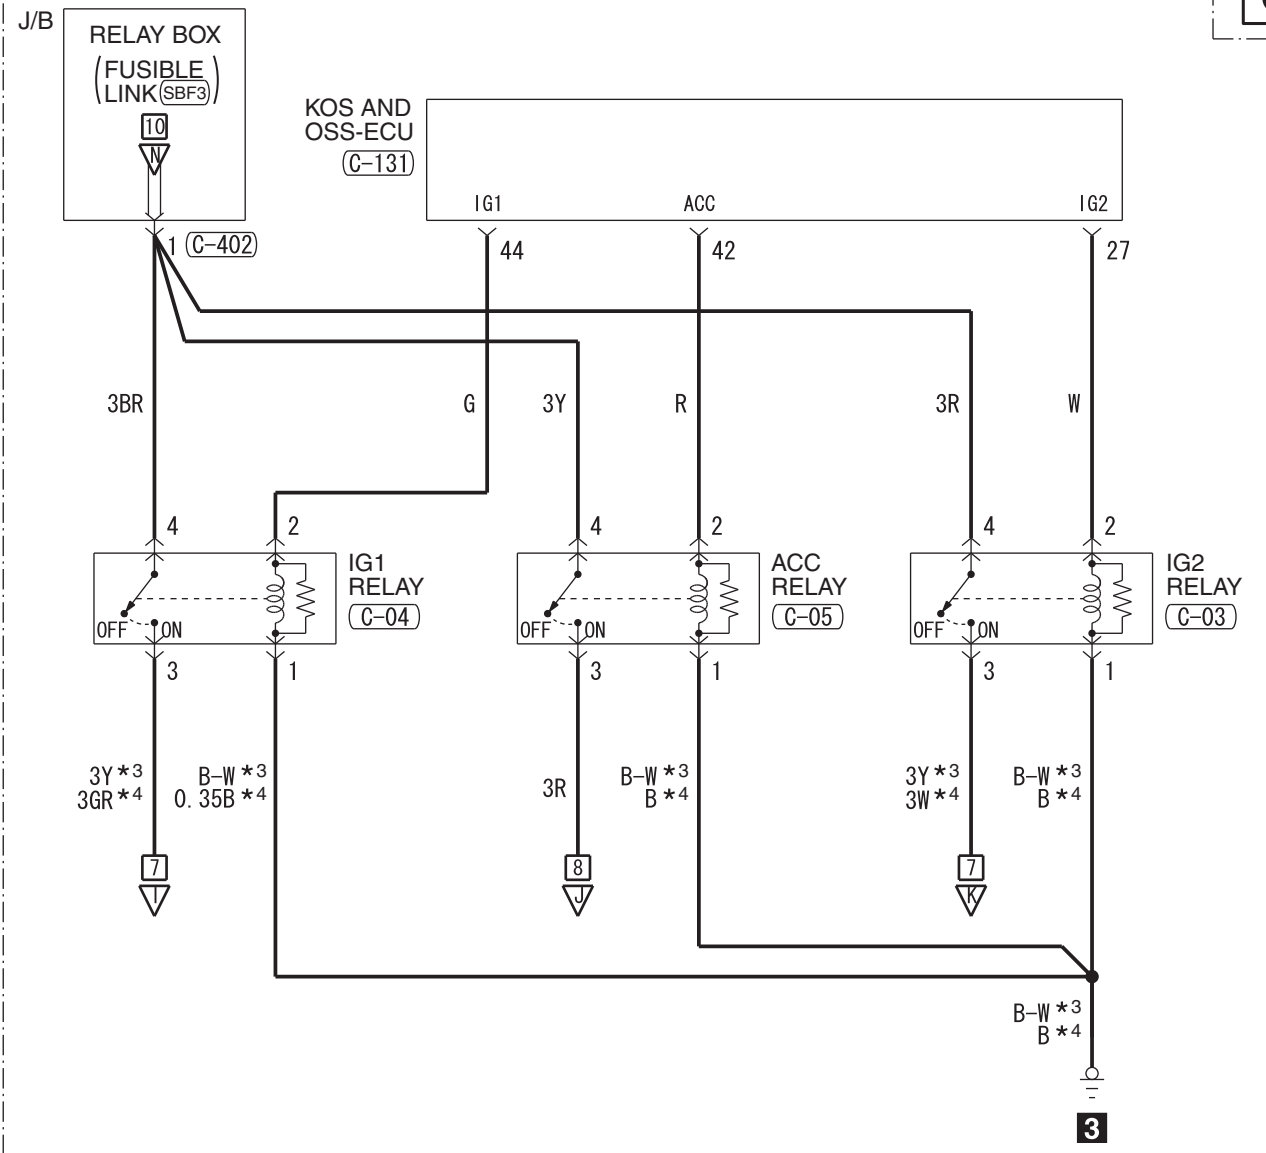

<VEHICLES WITHOUT KOS>

<VEHICLES WITH KOS>

NOTE  
 \*3 : LHD  
 \*4 : RHD

Wire colour code  
 B : Black LG : Light green G : Green L : Blue W : White Y : Yellow SB : Sky blue BR : Brown  
 O : Orange GR : Grey R : Red P : Pink V : Violet PU : Purple SI : Silver BE : Beige