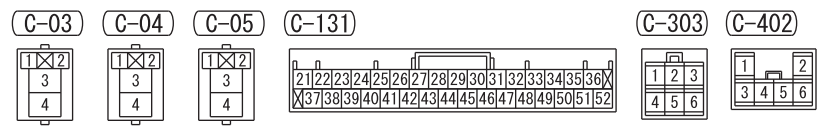

<VEHICLES WITHOUT KOS>

<VEHICLES WITH KOS>

NOTE  
 \*3 : LHD  
 \*4 : RHD

Wire colour code  
 B : Black LG : Light green G : Green L : Blue W : White Y : Yellow SB : Sky blue BR : Brown  
 O : Orange GR : Grey R : Red P : Pink V : Violet PU : Purple SI : Silver BE : Beige