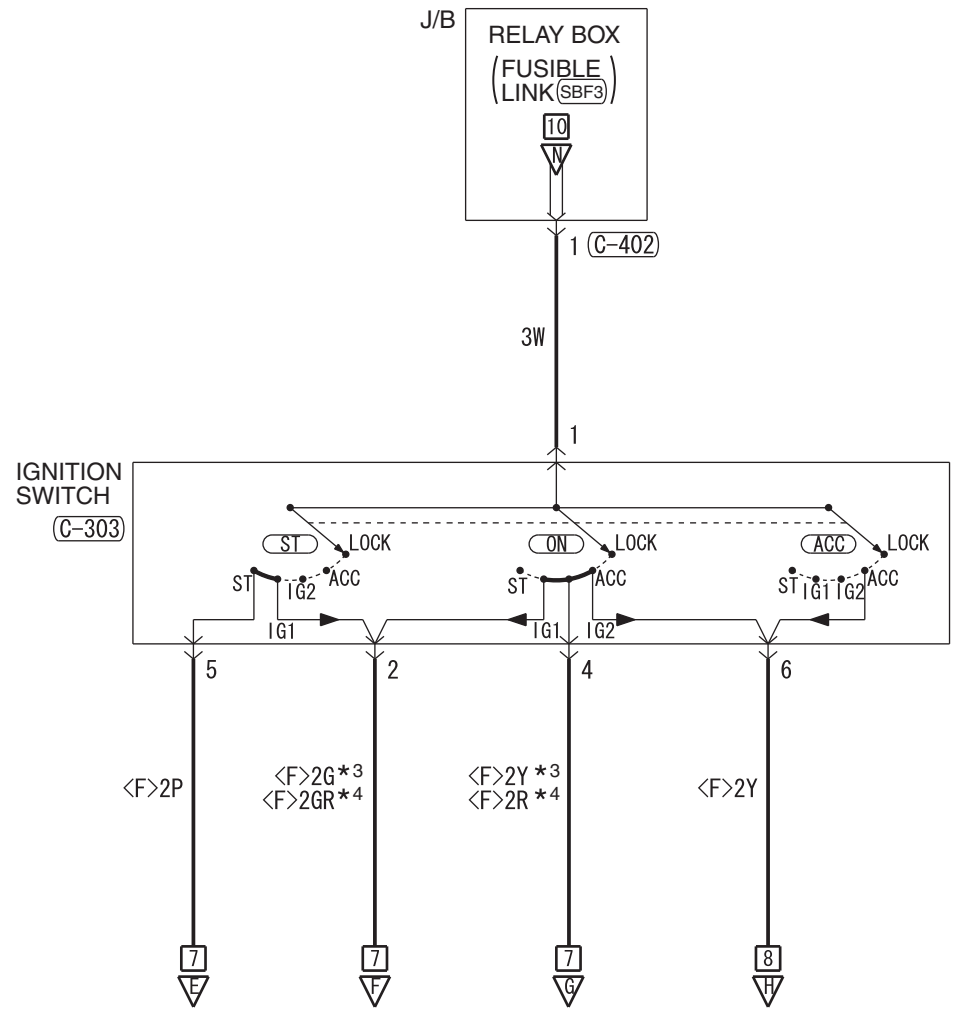

<VEHICLES WITHOUT KOS>

<VEHICLES WITH KOS>

NOTE  
 \*3 : LHD  
 \*4 : RHD

Wire colour code  
 B : Black LG : Light green G : Green L : Blue W : White Y : Yellow SB : Sky blue BR : Brown  
 O : Orange GR : Grey R : Red P : Pink V : Violet PU : Purple SI : Silver BE : Beige