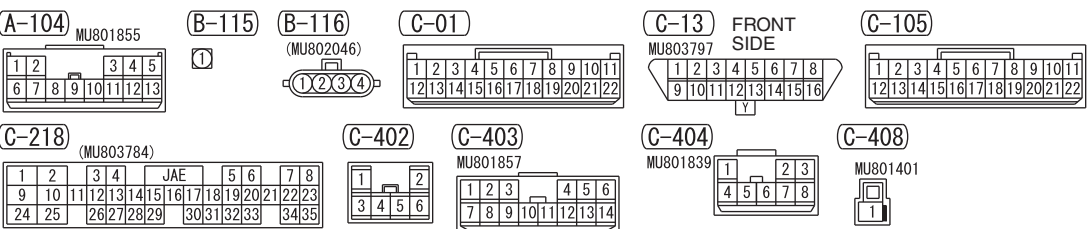

NOTE  
 \*1 : VEHICLES WITHOUT KOS  
 \*2 : VEHICLES WITH KOS

Wire colour code  
 B : Black LG : Light green G : Green L : Blue W : White Y : Yellow SB : Sky blue BR : Brown  
 O : Orange GR : Grey R : Red P : Pink V : Violet PU : Purple SI : Silver BE : Beige