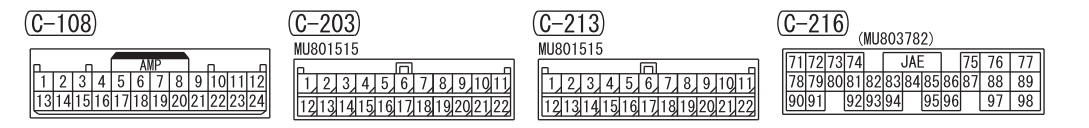

NOTE  
 \*1 : VEHICLES WITHOUT KOS  
 \*2 : VEHICLES WITH KOS

Wire colour code  
 B : Black LG : Light green G : Green L : Blue W : White Y : Yellow SB : Sky blue BR : Brown  
 O : Orange GR : Grey R : Red P : Pink V : Violet PU : Purple SI : Silver BE : Beige