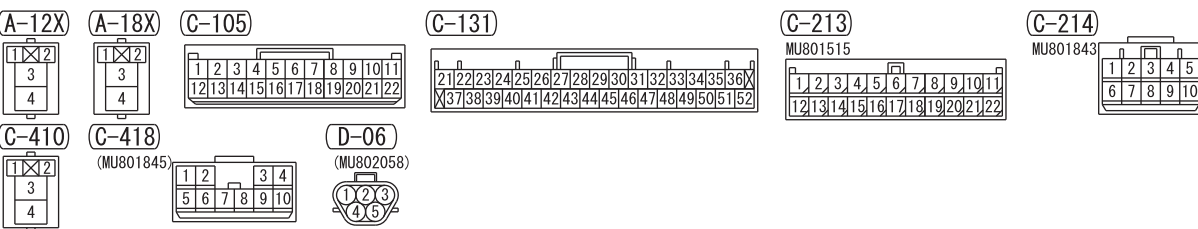

NOTE  
 \*1: VEHICLES WITHOUT KOS  
 \*2: VEHICLES WITH KOS

Wire colour code  
 B : Black LG : Light green G : Green L : Blue W : White Y : Yellow SB : Sky blue BR : Brown  
 O : Orange GR : Grey R : Red P : Pink V : Violet PU : Purple SI : Silver BE : Beige