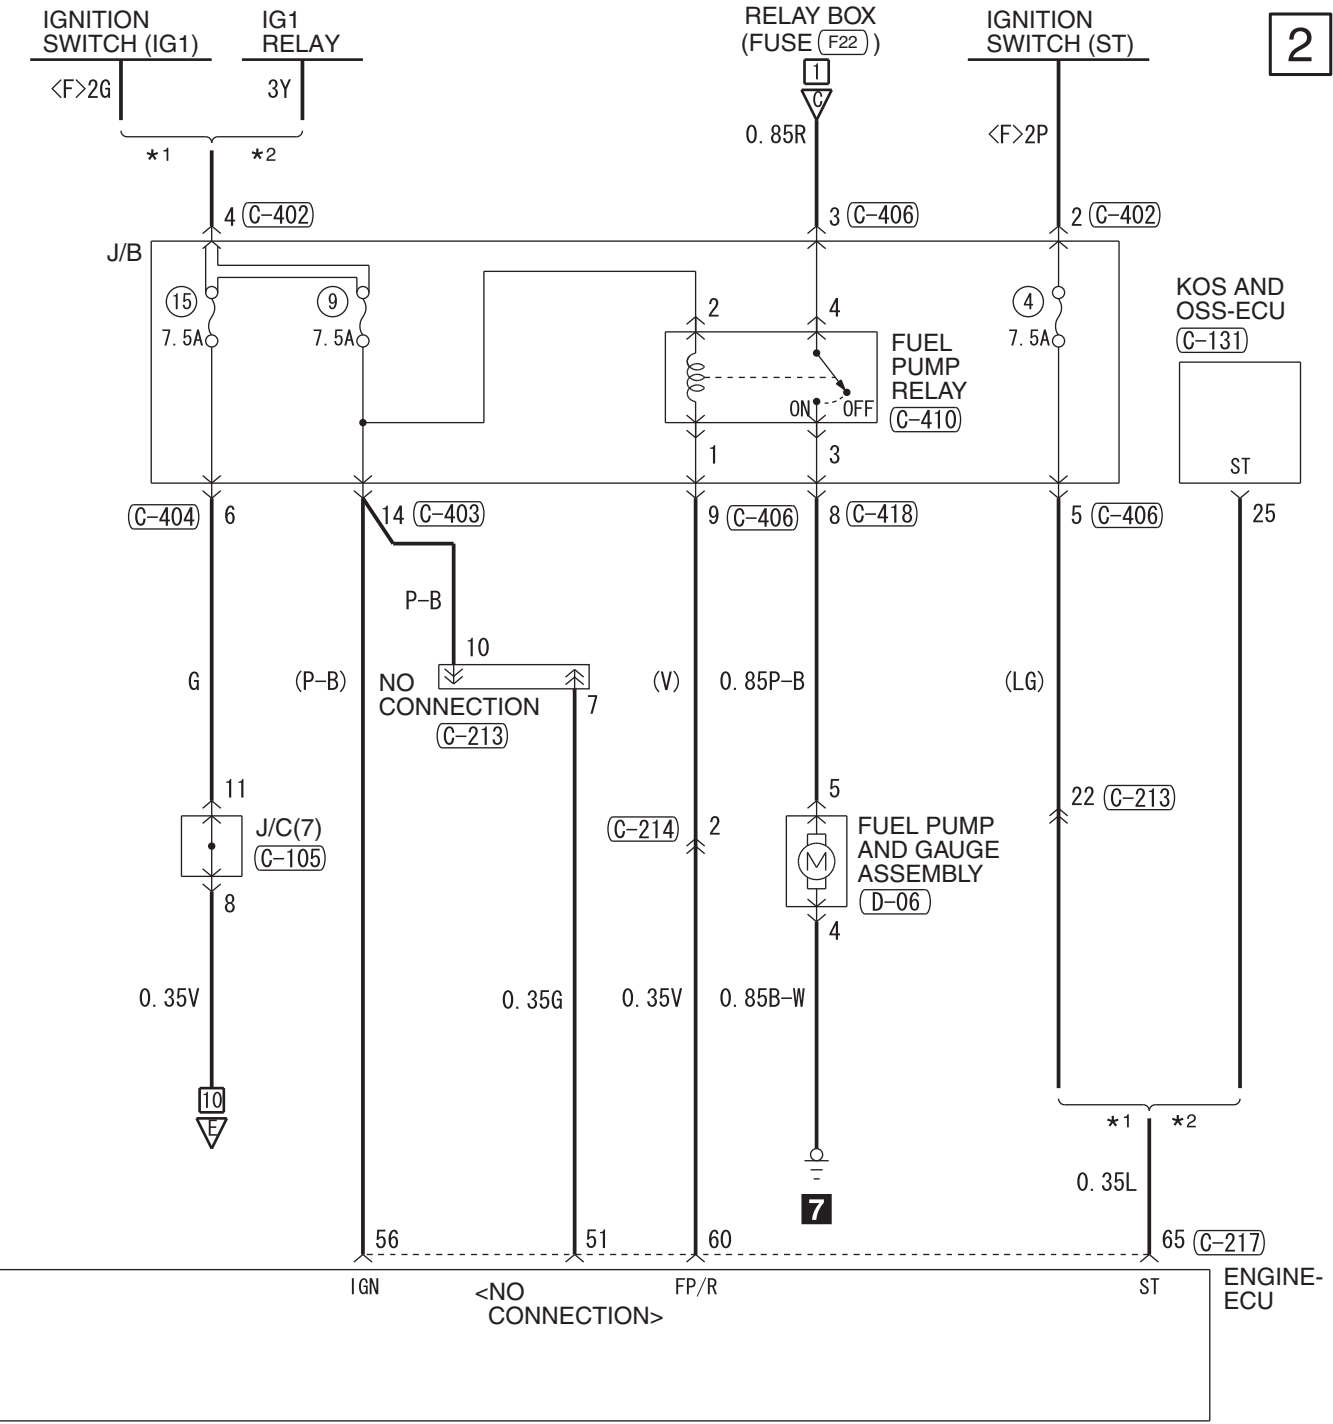

NOTE  
 \*1: VEHICLES WITHOUT KOS  
 \*2: VEHICLES WITH KOS

Wire colour code  
 B : Black LG : Light green G : Green L : Blue W : White Y : Yellow SB : Sky blue BR : Brown  
 O : Orange GR : Grey R : Red P : Pink V : Violet PU : Purple SI : Silver BE : Beige