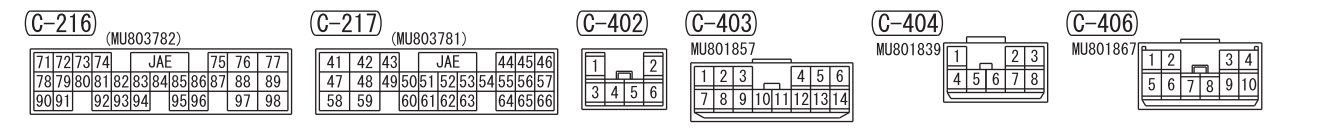

NOTE  
 \*1: VEHICLES WITHOUT KOS  
 \*2: VEHICLES WITH KOS

Wire colour code  
 B : Black LG : Light green G : Green L : Blue W : White Y : Yellow SB : Sky blue BR : Brown  
 O : Orange GR : Grey R : Red P : Pink V : Violet PU : Purple SI : Silver BE : Beige