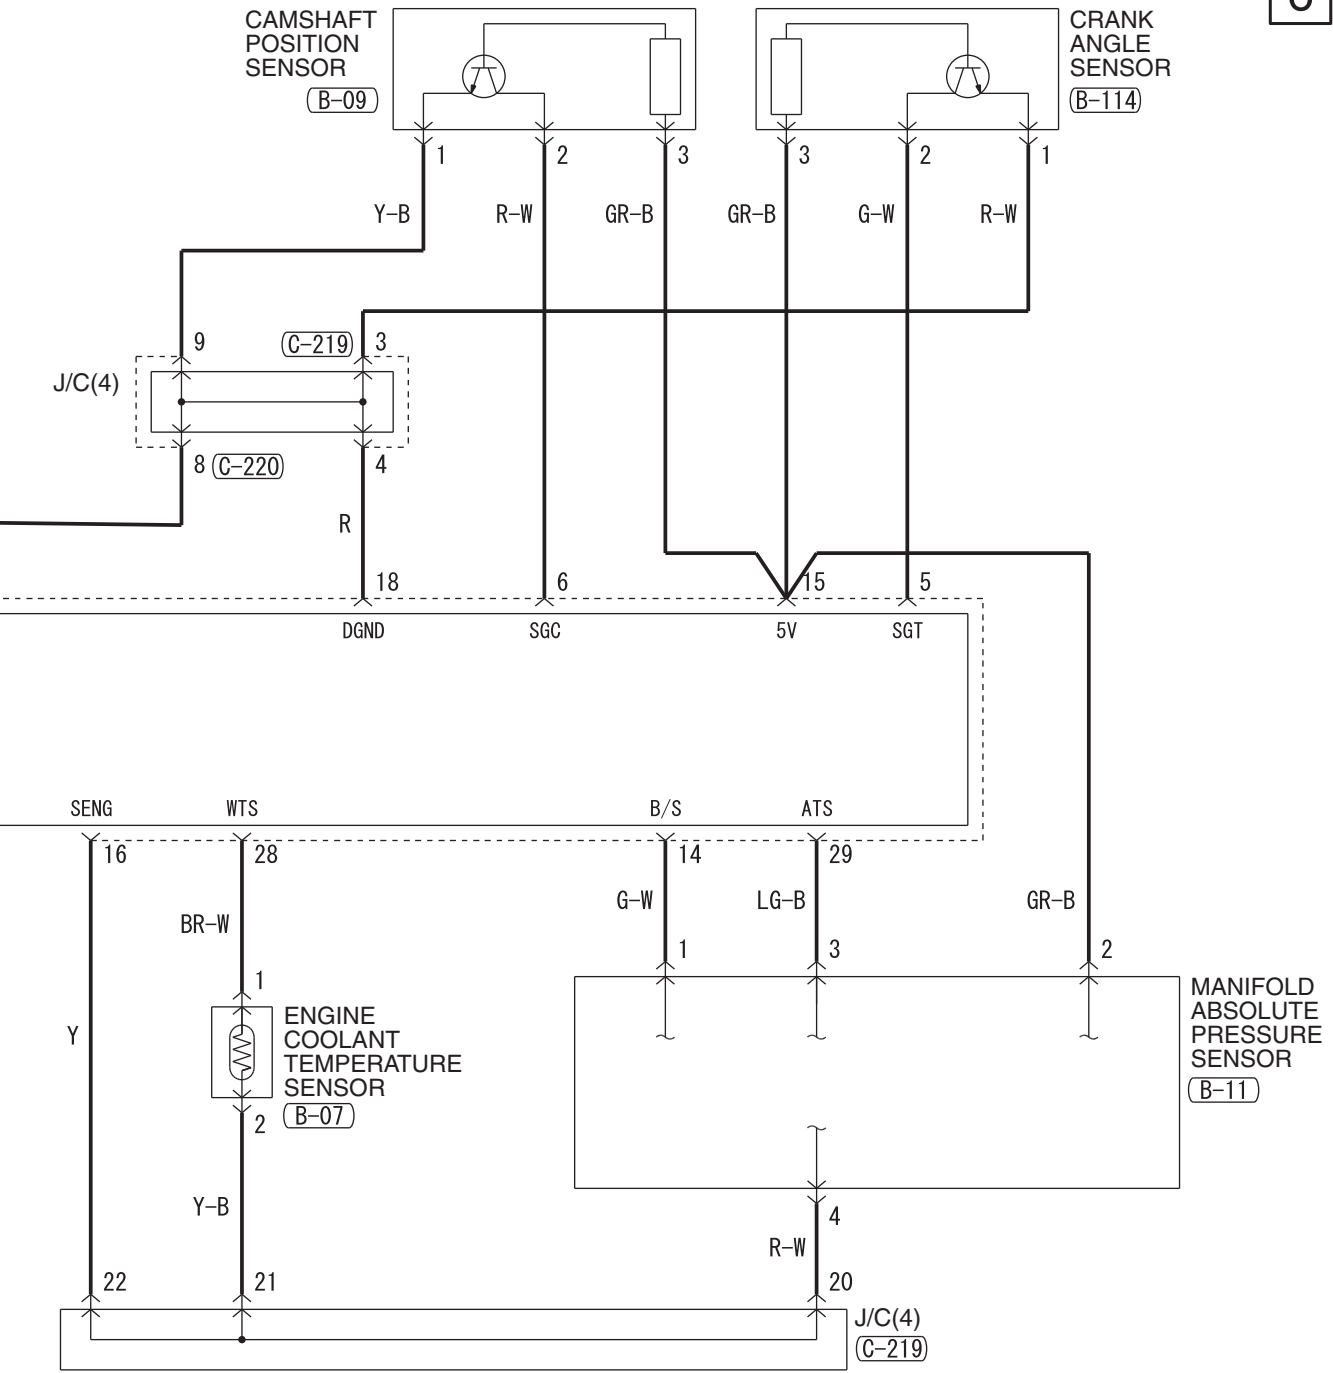

ELECTRONIC-CONTROLLED THROTTLE VALVE (B-10)

<VEHICLES WITHOUT ABS AND ASC (M/T)>

(C-216) (MU803782)

71	72	73	74	JAE	75	76	77				
78	79	80	81	82	83	84	85	86	87	88	89
90	91	92	93	94	95	96	97	98			

(C-218) (MU803784)

1	2	3	4	JAE	5	6	7	8						
9	10	11	12	13	14	15	16	17	18	19	20	21	22	23
24	25	26	27	28	29	30	31	32	33	34	35			

(C-219) MU801515

1	2	3	4	5	6	7	8	9	10	11
12	13	14	15	16	17	18	19	20	21	22

(C-220) MU801515

1	2	3	4	5	6	7	8	9	10	11
12	13	14	15	16	17	18	19	20	21	22

Wire colour code
 B : Black LG : Light green G : Green L : Blue W : White Y : Yellow SB : Sky blue BR : Brown
 O : Orange GR : Grey R : Red P : Pink V : Violet PU : Purple SI : Silver BE : Beige