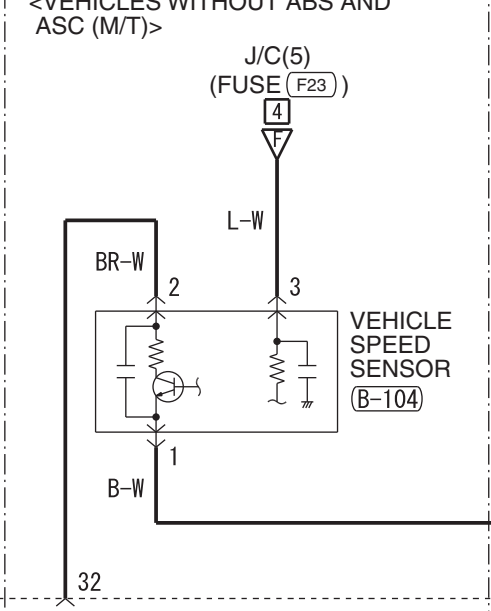

ELECTRONIC-CONTROLLED THROTTLE VALVE (B-10)

<VEHICLES WITHOUT ABS AND ASC (M/T)>

(C-216) (MU803782)

71	72	73	74	JAE	75	76	77				
78	79	80	81	82	83	84	85	86	87	88	89
90	91	92	93	94	95	96	97	98			

(C-218) (MU803784)

1	2	3	4	JAE	5	6	7	8						
9	10	11	12	13	14	15	16	17	18	19	20	21	22	23
24	25	26	27	28	29	30	31	32	33	34	35			

(C-219) MU801515

1	2	3	4	5	6	7	8	9	10	11
12	13	14	15	16	17	18	19	20	21	22

(C-220) MU801515

1	2	3	4	5	6	7	8	9	10	11
12	13	14	15	16	17	18	19	20	21	22

Wire colour code
 B : Black LG : Light green G : Green L : Blue W : White Y : Yellow SB : Sky blue BR : Brown
 O : Orange GR : Grey R : Red P : Pink V : Violet PU : Purple SI : Silver BE : Beige