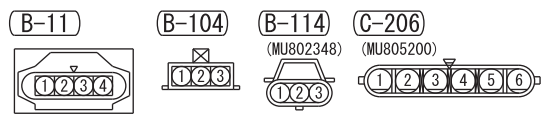

ELECTRONIC-CONTROLLED THROTTLE VALVE (B-10)

<VEHICLES WITHOUT ABS AND ASC (M/T)>

(C-216) (MU803782)

71	72	73	74	JAE	75	76	77				
78	79	80	81	82	83	84	85	86	87	88	89
90	91	92	93	94	95	96	97	98			

(C-218) (MU803784)

1	2	3	4	JAE	5	6	7	8						
9	10	11	12	13	14	15	16	17	18	19	20	21	22	23
24	25	26	27	28	29	30	31	32	33	34	35			

(C-219) MU801515

1	2	3	4	5	6	7	8	9	10	11
12	13	14	15	16	17	18	19	20	21	22

(C-220) MU801515

1	2	3	4	5	6	7	8	9	10	11
12	13	14	15	16	17	18	19	20	21	22