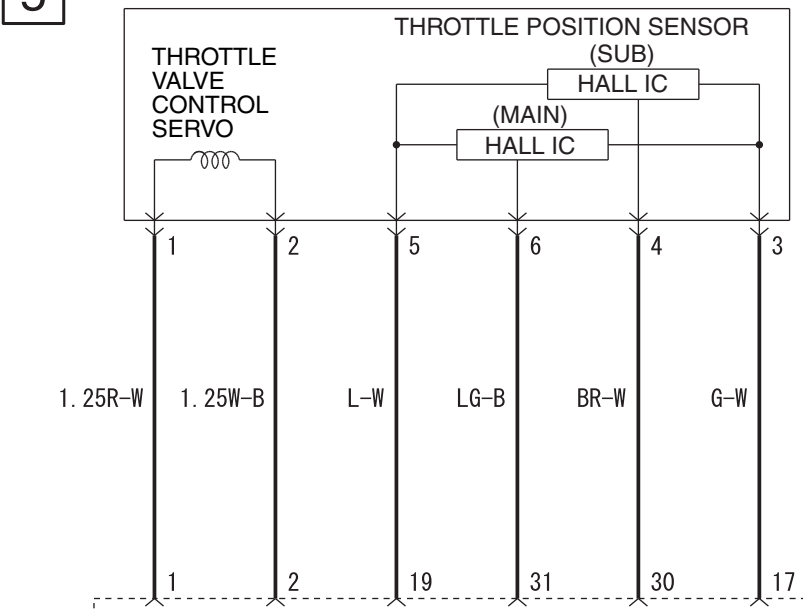

ELECTRONIC-CONTROLLED THROTTLE VALVE (B-10)

<VEHICLES WITHOUT ABS AND ASC (M/T)>

(C-216) (MU803782)

71	72	73	74	JAE	75	76	77				
78	79	80	81	82	83	84	85	86	87	88	89
90	91	92	93	94	95	96	97	98			

(C-218) (MU803784)

1	2	3	4	JAE	5	6	7	8						
9	10	11	12	13	14	15	16	17	18	19	20	21	22	23
24	25	26	27	28	29	30	31	32	33	34	35			

(C-219) MU801515

1	2	3	4	5	6	7	8	9	10	11
12	13	14	15	16	17	18	19	20	21	22

(C-220) MU801515

1	2	3	4	5	6	7	8	9	10	11
12	13	14	15	16	17	18	19	20	21	22

Wire colour code
 B : Black LG : Light green G : Green L : Blue W : White Y : Yellow SB : Sky blue BR : Brown
 O : Orange GR : Grey R : Red P : Pink V : Violet PU : Purple SI : Silver BE : Beige