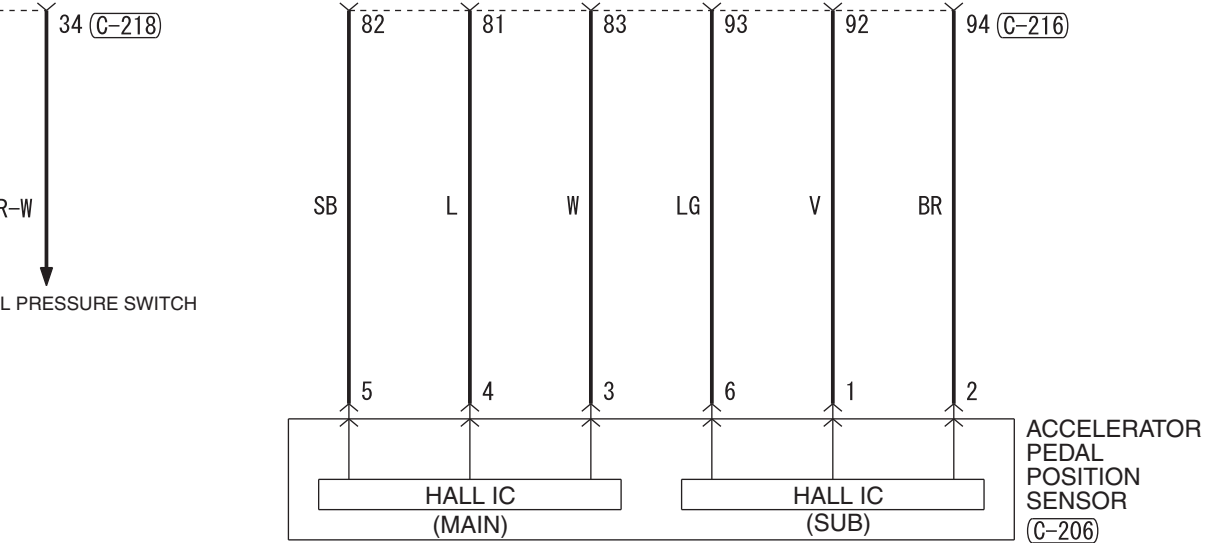

ELECTRONIC-CONTROLLED THROTTLE VALVE (B-10)

<VEHICLES WITHOUT ABS AND ASC (M/T)>

(C-216) (MU803782)

71	72	73	74	JAE	75	76	77				
78	79	80	81	82	83	84	85	86	87	88	89
90	91	92	93	94	95	96	97	98			

(C-218) (MU803784)

1	2	3	4	JAE	5	6	7	8						
9	10	11	12	13	14	15	16	17	18	19	20	21	22	23
24	25	26	27	28	29	30	31	32	33	34	35			

(C-219) MU801515

1	2	3	4	5	6	7	8	9	10	11
12	13	14	15	16	17	18	19	20	21	22

(C-220) MU801515

1	2	3	4	5	6	7	8	9	10	11
12	13	14	15	16	17	18	19	20	21	22

Wire colour code
 B : Black LG : Light green G : Green L : Blue W : White Y : Yellow SB : Sky blue BR : Brown
 O : Orange GR : Grey R : Red P : Pink V : Violet PU : Purple SI : Silver BE : Beige