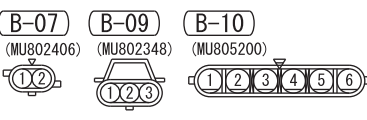

ELECTRONIC-CONTROLLED THROTTLE VALVE (B-10)

<VEHICLES WITHOUT ABS AND ASC (M/T)>

(C-216) (MU803782)

71	72	73	74	JAE	75	76	77				
78	79	80	81	82	83	84	85	86	87	88	89
90	91	92	93	94	95	96	97	98			

(C-218) (MU803784)

1	2	3	4	JAE	5	6	7	8						
9	10	11	12	13	14	15	16	17	18	19	20	21	22	23
24	25	26	27	28	29	30	31	32	33	34	35			

(C-219) MU801515

1	2	3	4	5	6	7	8	9	10	11
12	13	14	15	16	17	18	19	20	21	22

(C-220) MU801515

1	2	3	4	5	6	7	8	9	10	11
12	13	14	15	16	17	18	19	20	21	22