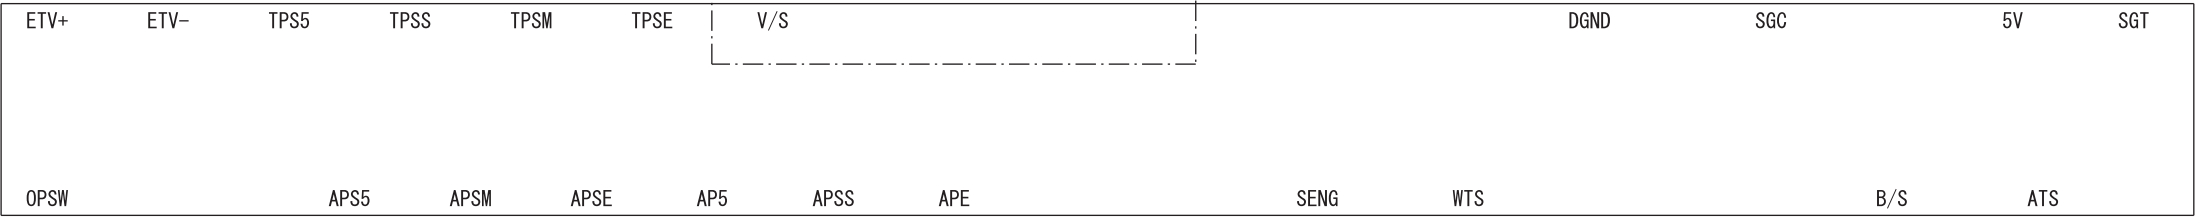

ELECTRONIC-CONTROLLED THROTTLE VALVE (B-10)

<VEHICLES WITHOUT ABS AND ASC (M/T)>

(C-216) (MU803782)

71	72	73	74	JAE	75	76	77				
78	79	80	81	82	83	84	85	86	87	88	89
90	91	92	93	94	95	96	97	98			

(C-218) (MU803784)

1	2	3	4	JAE	5	6	7	8						
9	10	11	12	13	14	15	16	17	18	19	20	21	22	23
24	25	26	27	28	29	30	31	32	33	34	35			

(C-219) MU801515

1	2	3	4	5	6	7	8	9	10	11
12	13	14	15	16	17	18	19	20	21	22

(C-220) MU801515

1	2	3	4	5	6	7	8	9	10	11
12	13	14	15	16	17	18	19	20	21	22

Wire colour code
 B : Black LG : Light green G : Green L : Blue W : White Y : Yellow SB : Sky blue BR : Brown
 O : Orange GR : Grey R : Red P : Pink V : Violet PU : Purple SI : Silver BE : Beige