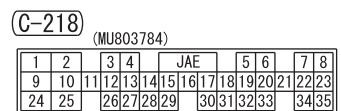

NOTE  
 \*3 : M/T  
 \*4 : CVT

Wire colour code  
 B : Black LG : Light green G : Green L : Blue W : White Y : Yellow SB : Sky blue BR : Brown  
 O : Orange GR : Grey R : Red P : Pink V : Violet PU : Purple SI : Silver BE : Beige