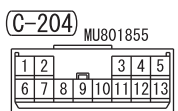

NOTE  
 \*3 : M/T  
 \*4 : CVT

Wire colour code  
 B : Black LG : Light green G : Green L : Blue W : White Y : Yellow SB : Sky blue BR : Brown  
 O : Orange GR : Grey R : Red P : Pink V : Violet PU : Purple SI : Silver BE : Beige