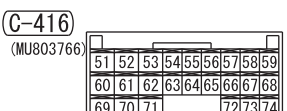

NOTE  
 \*3 : M/T  
 \*4 : CVT

Wire colour code  
 B : Black LG : Light green G : Green L : Blue W : White Y : Yellow SB : Sky blue BR : Brown  
 O : Orange GR : Grey R : Red P : Pink V : Violet PU : Purple SI : Silver BE : Beige