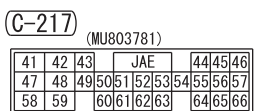

NOTE  
 \*3 : M/T  
 \*4 : CVT

Wire colour code  
 B : Black LG : Light green G : Green L : Blue W : White Y : Yellow SB : Sky blue BR : Brown  
 O : Orange GR : Grey R : Red P : Pink V : Violet PU : Purple SI : Silver BE : Beige