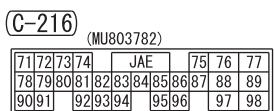

NOTE  
 \*3 : M/T  
 \*4 : CVT

Wire colour code  
 B : Black LG : Light green G : Green L : Blue W : White Y : Yellow SB : Sky blue BR : Brown  
 O : Orange GR : Grey R : Red P : Pink V : Violet PU : Purple SI : Silver BE : Beige