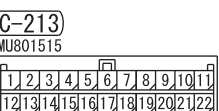

NOTE  
 \*3 : M/T  
 \*4 : CVT

Wire colour code  
 B : Black LG : Light green G : Green L : Blue W : White Y : Yellow SB : Sky blue BR : Brown  
 O : Orange GR : Grey R : Red P : Pink V : Violet PU : Purple SI : Silver BE : Beige