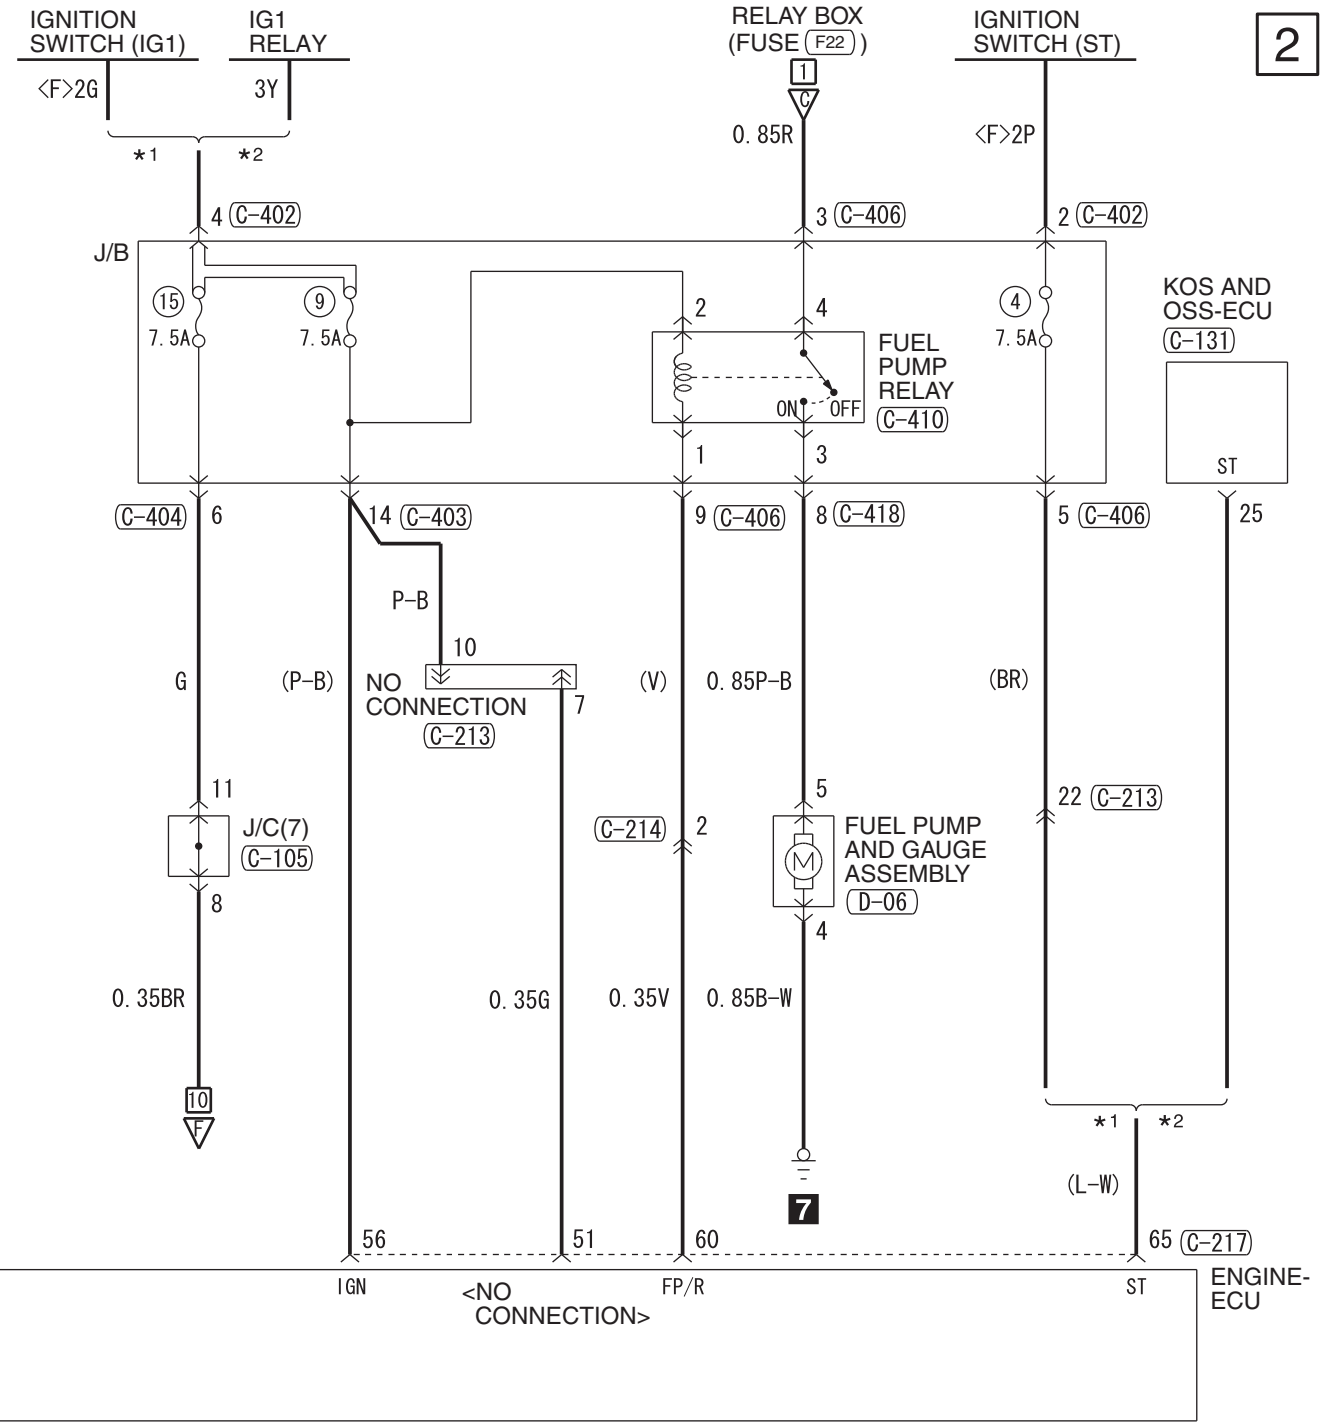

FUSIBLE LINK ⑥

NOTE  
\*1 : VEHICLES WITHOUT KOS  
\*2 : VEHICLES WITH KOS

Wire colour code  
 B : Black LG : Light green G : Green L : Blue W : White Y : Yellow SB : Sky blue BR : Brown  
 O : Orange GR : Grey R : Red P : Pink V : Violet PU : Purple SI : Silver BE : Beige