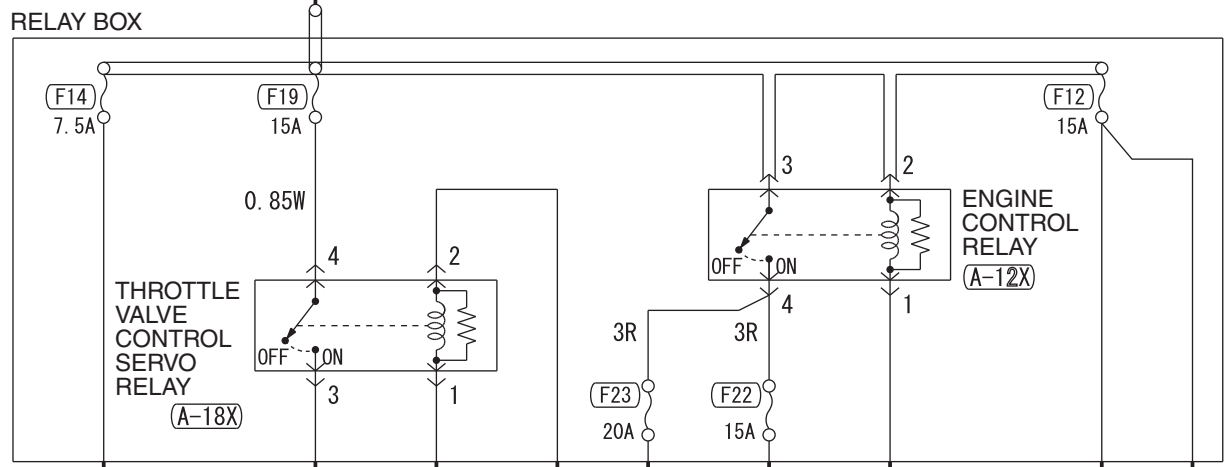

FUSIBLE LINK ⑥

NOTE  
\*1 : VEHICLES WITHOUT KOS  
\*2 : VEHICLES WITH KOS

Wire colour code  
 B : Black LG : Light green G : Green L : Blue W : White Y : Yellow SB : Sky blue BR : Brown  
 O : Orange GR : Grey R : Red P : Pink V : Violet PU : Purple SI : Silver BE : Beige