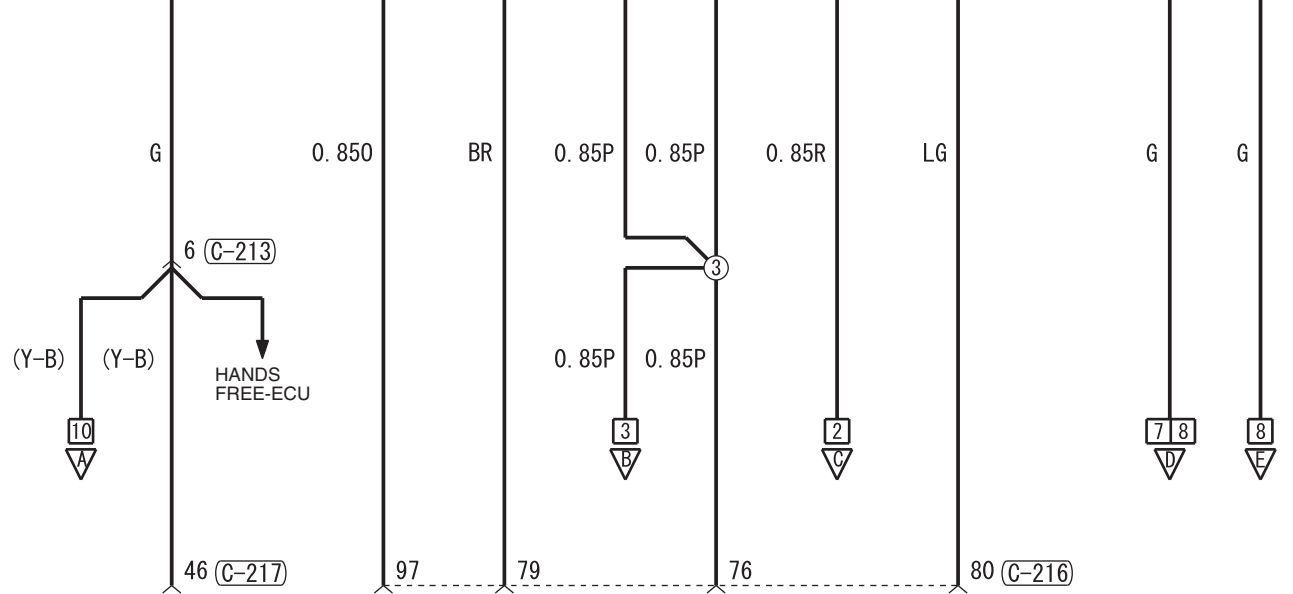

FUSIBLE LINK ⑥

NOTE  
\*1 : VEHICLES WITHOUT KOS  
\*2 : VEHICLES WITH KOS

Wire colour code  
 B : Black LG : Light green G : Green L : Blue W : White Y : Yellow SB : Sky blue BR : Brown  
 O : Orange GR : Grey R : Red P : Pink V : Violet PU : Purple SI : Silver BE : Beige