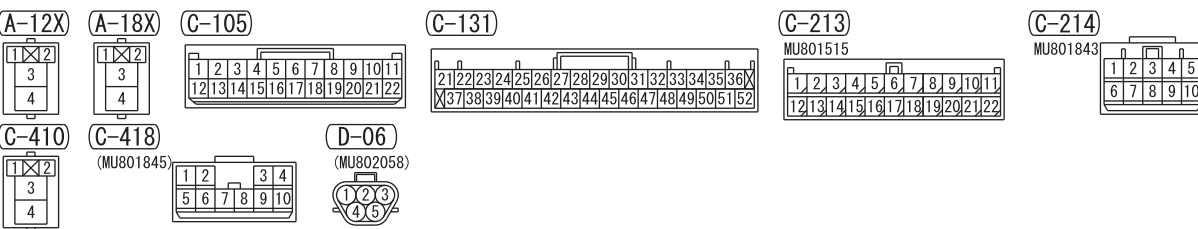

FUSIBLE LINK ⑥

NOTE  
\*1 : VEHICLES WITHOUT KOS  
\*2 : VEHICLES WITH KOS

Wire colour code  
 B : Black LG : Light green G : Green L : Blue W : White Y : Yellow SB : Sky blue BR : Brown  
 O : Orange GR : Grey R : Red P : Pink V : Violet PU : Purple SI : Silver BE : Beige