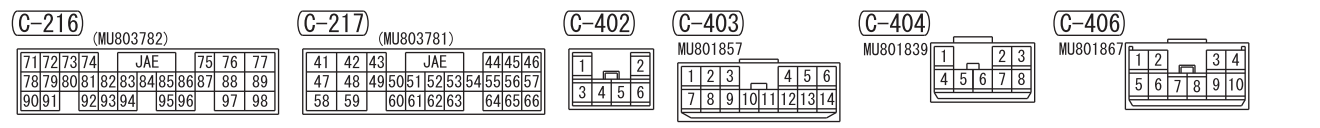

FUSIBLE LINK ⑥

NOTE  
\*1 : VEHICLES WITHOUT KOS  
\*2 : VEHICLES WITH KOS

Wire colour code  
 B : Black LG : Light green G : Green L : Blue W : White Y : Yellow SB : Sky blue BR : Brown  
 O : Orange GR : Grey R : Red P : Pink V : Violet PU : Purple SI : Silver BE : Beige