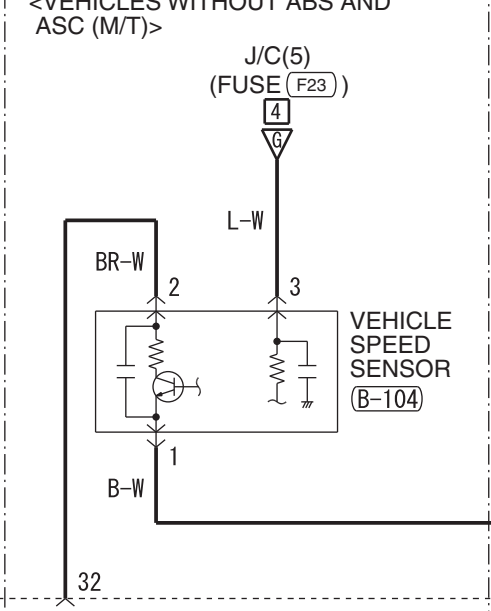

ELECTRONIC-CONTROLLED THROTTLE VALVE (B-10)

<VEHICLES WITHOUT ABS AND ASC (M/T)>

ENGINE-ECU

(C-216) (MU803782)

71	72	73	74	JAE	75	76	77				
78	79	80	81	82	83	84	85	86	87	88	89
90	91	92	93	94	95	96	97	98			

(C-218) (MU803784)

1	2	3	4	JAE	5	6	7	8						
9	10	11	12	13	14	15	16	17	18	19	20	21	22	23
24	25	26	27	28	29	30	31	32	33	34	35			

(C-219) MU801515

1	2	3	4	5	6	7	8	9	10	11
12	13	14	15	16	17	18	19	20	21	22

(C-220) MU801515