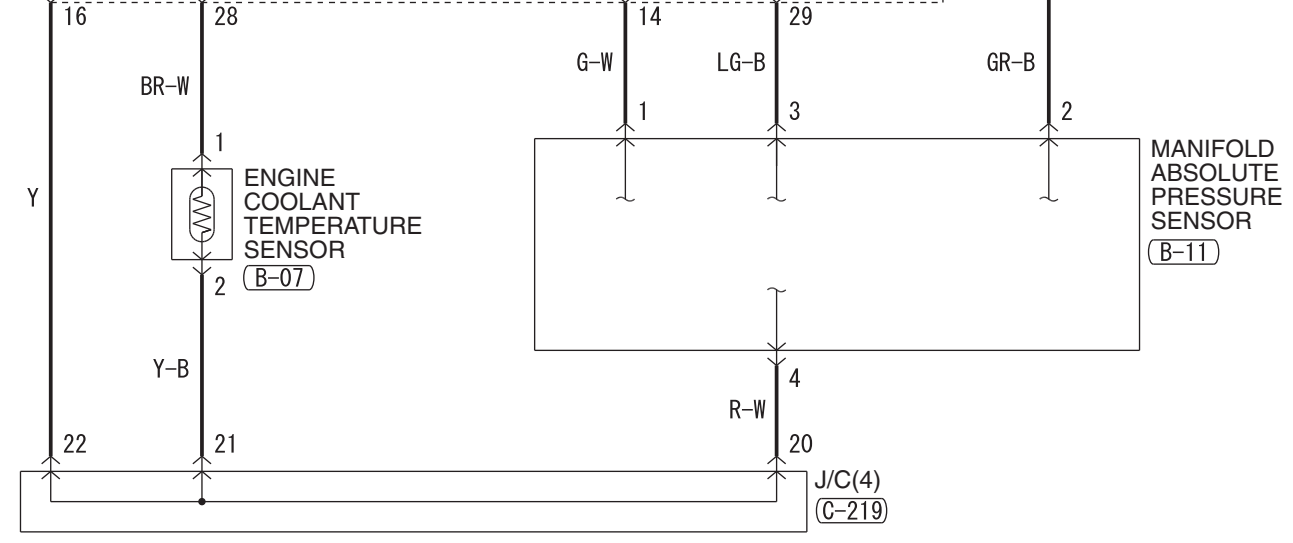

ELECTRONIC-CONTROLLED THROTTLE VALVE (B-10)

<VEHICLES WITHOUT ABS AND ASC (M/T)>

ENGINE-ECU

(C-216) (MU803782)

71	72	73	74	JAE	75	76	77				
78	79	80	81	82	83	84	85	86	87	88	89
90	91	92	93	94	95	96	97	98			

(C-218) (MU803784)

1	2	3	4	JAE	5	6	7	8						
9	10	11	12	13	14	15	16	17	18	19	20	21	22	23
24	25	26	27	28	29	30	31	32	33	34	35			

(C-219) MU801515

1	2	3	4	5	6	7	8	9	10	11
12	13	14	15	16	17	18	19	20	21	22

(C-220) MU801515