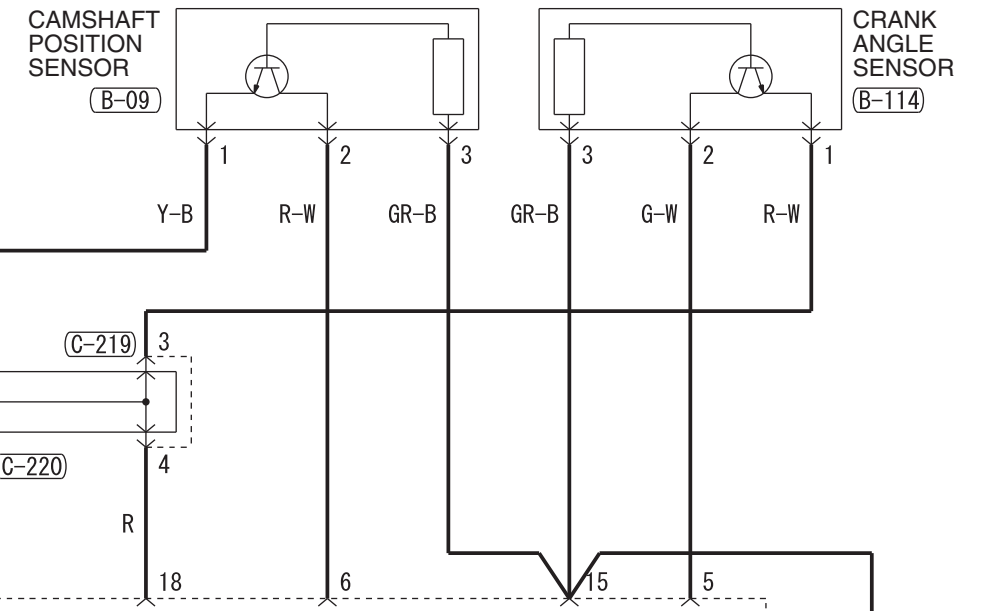

ELECTRONIC-CONTROLLED THROTTLE VALVE (B-10)

<VEHICLES WITHOUT ABS AND ASC (M/T)>

ENGINE-ECU

(C-216) (MU803782)

71	72	73	74	JAE	75	76	77				
78	79	80	81	82	83	84	85	86	87	88	89
90	91	92	93	94	95	96	97	98			

(C-218) (MU803784)

1	2	3	4	JAE	5	6	7	8						
9	10	11	12	13	14	15	16	17	18	19	20	21	22	23
24	25	26	27	28	29	30	31	32	33	34	35			

(C-219) MU801515

1	2	3	4	5	6	7	8	9	10	11
12	13	14	15	16	17	18	19	20	21	22

(C-220) MU801515