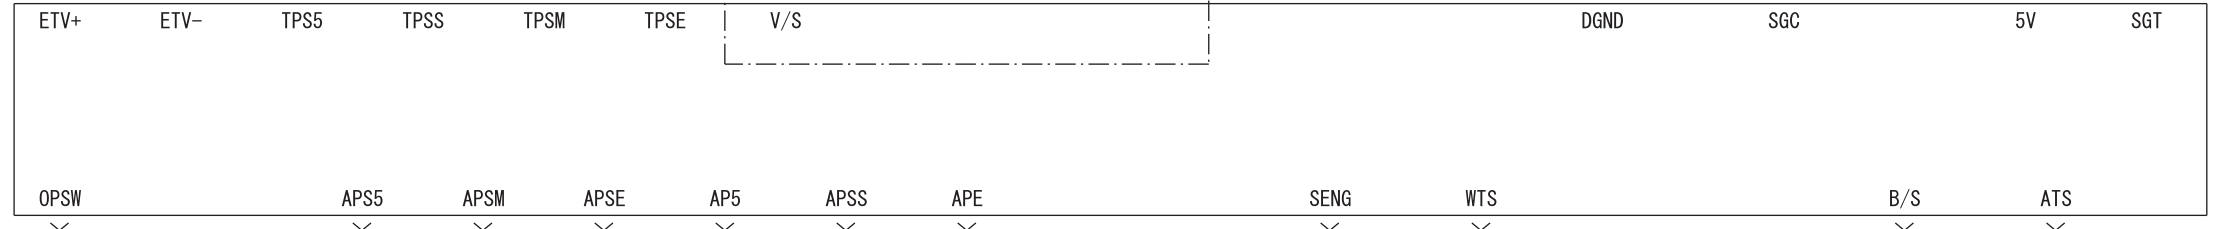

ELECTRONIC-CONTROLLED THROTTLE VALVE (B-10)

<VEHICLES WITHOUT ABS AND ASC (M/T)>

ENGINE-ECU

(C-216) (MU803782)

71	72	73	74	JAE	75	76	77				
78	79	80	81	82	83	84	85	86	87	88	89
90	91	92	93	94	95	96	97	98			

(C-218) (MU803784)

1	2	3	4	JAE	5	6	7	8						
9	10	11	12	13	14	15	16	17	18	19	20	21	22	23
24	25	26	27	28	29	30	31	32	33	34	35			

(C-219) MU801515

1	2	3	4	5	6	7	8	9	10	11
12	13	14	15	16	17	18	19	20	21	22

(C-220) MU801515