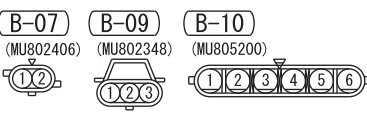

ELECTRONIC-CONTROLLED THROTTLE VALVE (B-10)

<VEHICLES WITHOUT ABS AND ASC (M/T)>

ENGINE-ECU

(C-216) (MU803782)

71	72	73	74	JAE	75	76	77				
78	79	80	81	82	83	84	85	86	87	88	89
90	91	92	93	94	95	96	97	98			

(C-218) (MU803784)

1	2	3	4	JAE	5	6	7	8						
9	10	11	12	13	14	15	16	17	18	19	20	21	22	23
24	25	26	27	28	29	30	31	32	33	34	35			

(C-219) MU801515

1	2	3	4	5	6	7	8	9	10	11
12	13	14	15	16	17	18	19	20	21	22

(C-220) MU801515