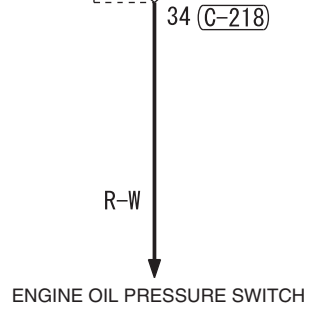

ELECTRONIC-CONTROLLED THROTTLE VALVE (B-10)

<VEHICLES WITHOUT ABS AND ASC (M/T)>

ENGINE-ECU

(C-216) (MU803782)

71	72	73	74	JAE	75	76	77				
78	79	80	81	82	83	84	85	86	87	88	89
90	91	92	93	94	95	96	97	98			

(C-218) (MU803784)

1	2	3	4	JAE	5	6	7	8						
9	10	11	12	13	14	15	16	17	18	19	20	21	22	23
24	25	26	27	28	29	30	31	32	33	34	35			

(C-219) MU801515

1	2	3	4	5	6	7	8	9	10	11
12	13	14	15	16	17	18	19	20	21	22

(C-220) MU801515