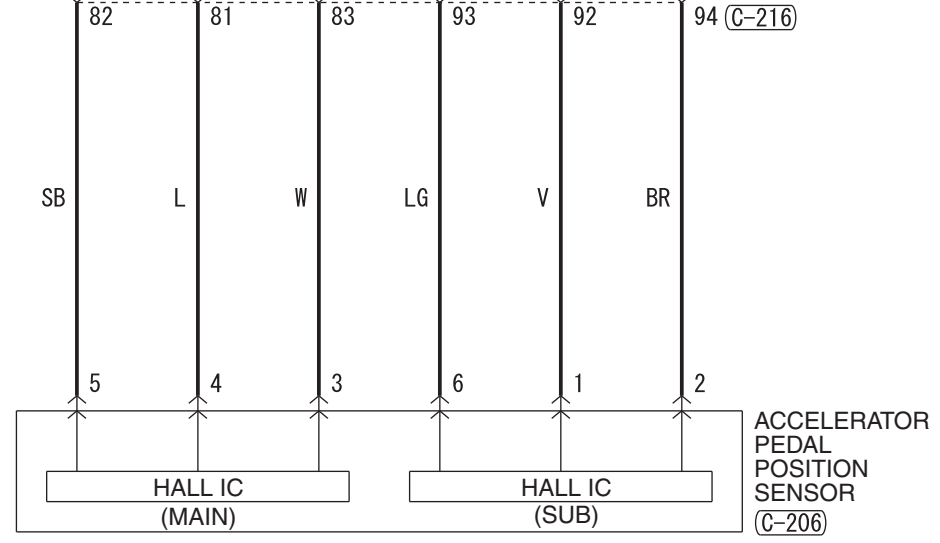

ELECTRONIC-CONTROLLED THROTTLE VALVE (B-10)

<VEHICLES WITHOUT ABS AND ASC (M/T)>

ENGINE-ECU

(C-216) (MU803782)

71	72	73	74	JAE	75	76	77				
78	79	80	81	82	83	84	85	86	87	88	89
90	91	92	93	94	95	96	97	98			

(C-218) (MU803784)

1	2	3	4	JAE	5	6	7	8						
9	10	11	12	13	14	15	16	17	18	19	20	21	22	23
24	25	26	27	28	29	30	31	32	33	34	35			

(C-219) MU801515

1	2	3	4	5	6	7	8	9	10	11
12	13	14	15	16	17	18	19	20	21	22

(C-220) MU801515

1	2	3	4	5	6	7	8	9	10	11
12	13	14	15	16	17	18	19	20	21	22

Wire colour code
 B : Black LG : Light green G : Green L : Blue W : White Y : Yellow SB : Sky blue BR : Brown
 O : Orange GR : Grey R : Red P : Pink V : Violet PU : Purple SI : Silver BE : Beige