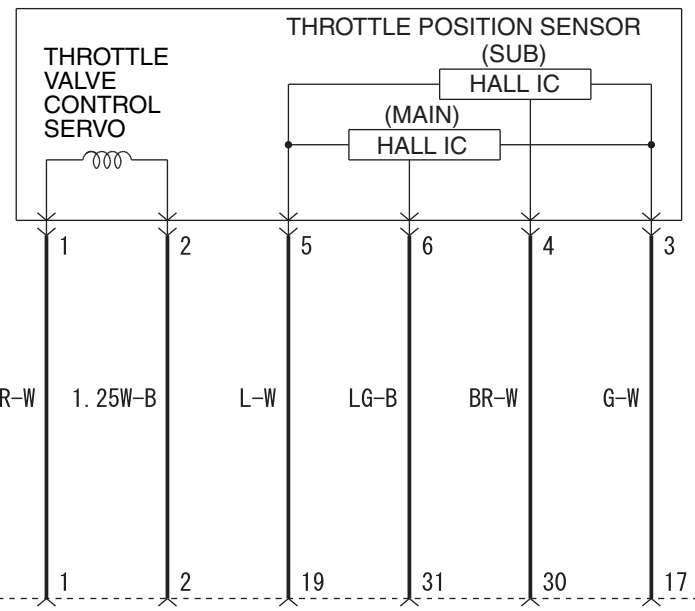

ELECTRONIC-CONTROLLED THROTTLE VALVE (B-10)

<VEHICLES WITHOUT ABS AND ASC (M/T)>

ENGINE-ECU

(C-216) (MU803782)

71	72	73	74	JAE	75	76	77				
78	79	80	81	82	83	84	85	86	87	88	89
90	91	92	93	94	95	96	97	98			

(C-218) (MU803784)

1	2	3	4	JAE	5	6	7	8						
9	10	11	12	13	14	15	16	17	18	19	20	21	22	23
24	25	26	27	28	29	30	31	32	33	34	35			

(C-219) MU801515

1	2	3	4	5	6	7	8	9	10	11
12	13	14	15	16	17	18	19	20	21	22

(C-220) MU801515

1	2	3	4	5	6	7	8	9	10	11
12	13	14	15	16	17	18	19	20	21	22

Wire colour code
 B : Black LG : Light green G : Green L : Blue W : White Y : Yellow SB : Sky blue BR : Brown
 O : Orange GR : Grey R : Red P : Pink V : Violet PU : Purple SI : Silver BE : Beige