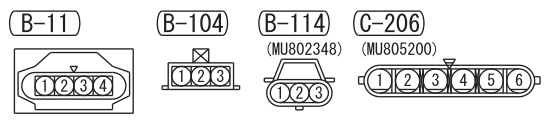

ELECTRONIC-CONTROLLED THROTTLE VALVE (B-10)

<VEHICLES WITHOUT ABS AND ASC (M/T)>

ENGINE-ECU

(C-216) (MU803782)

71	72	73	74	JAE	75	76	77				
78	79	80	81	82	83	84	85	86	87	88	89
90	91	92	93	94	95	96	97	98			

(C-218) (MU803784)

1	2	3	4	JAE	5	6	7	8						
9	10	11	12	13	14	15	16	17	18	19	20	21	22	23
24	25	26	27	28	29	30	31	32	33	34	35			

(C-219) MU801515

1	2	3	4	5	6	7	8	9	10	11
12	13	14	15	16	17	18	19	20	21	22

(C-220) MU801515