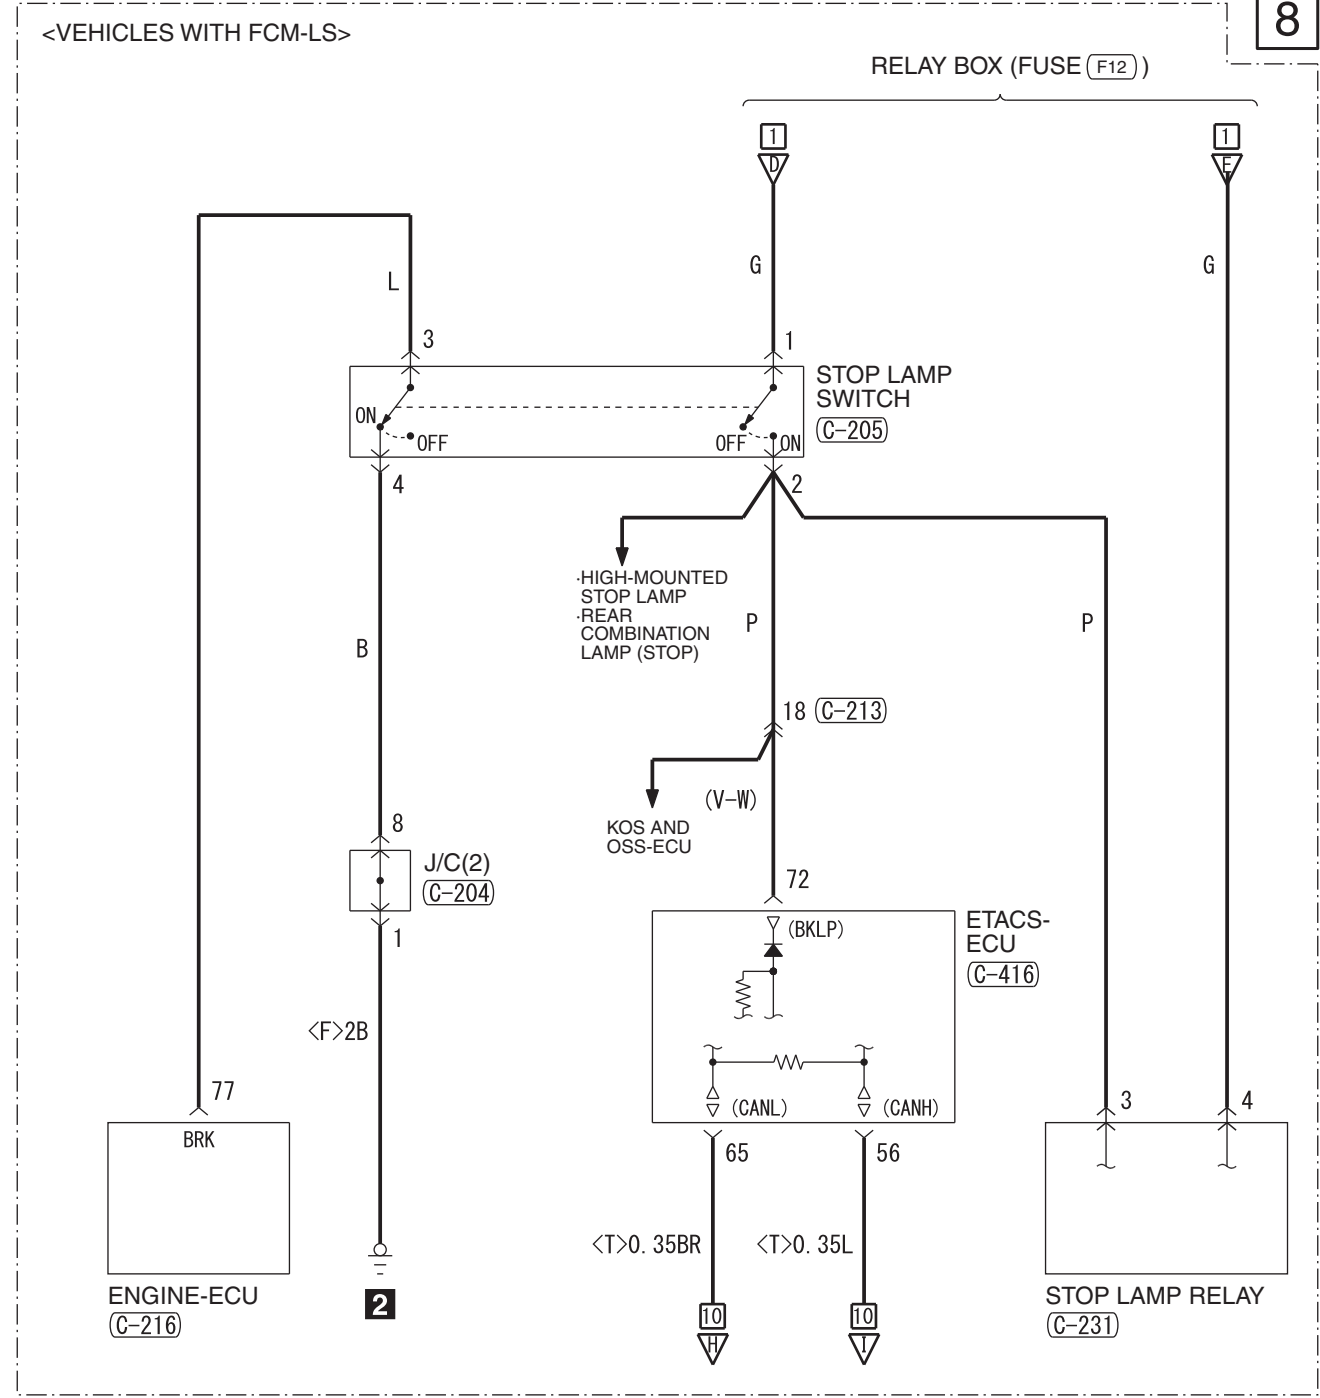

NOTE
 *3: VEHICLES WITHOUT FCM-LS
 *4: VEHICLES WITH FCM-LS

(C-416) (MU803766)

51	52	53	54	55	56	57	58	59
60	61	62	63	64	65	66	67	68
69	70	71	72	73	74			

Wire colour code
 B : Black LG : Light green G : Green L : Blue W : White Y : Yellow SB : Sky blue BR : Brown
 O : Orange GR : Grey R : Red P : Pink V : Violet PU : Purple SI : Silver BE : Beige

(C-204) MU801855

1	2	3	4	5
6	7	8	9	10
11	12	13		

(C-205) MU801491 *3 MU801687 *4

1	2
3	4

(C-213) MU801515

1	2	3	4	5	6	7	8	9	10	11
12	13	14	15	16	17	18	19	20	21	22

(C-216) (MU803782)

71	72	73	74	JAE	75	76	77				
78	79	80	81	82	83	84	85	86	87	88	89
90	91	92	93	94	95	96	97	98			

(C-231) (MU801582)

1	2	3	4
5	6	7	8