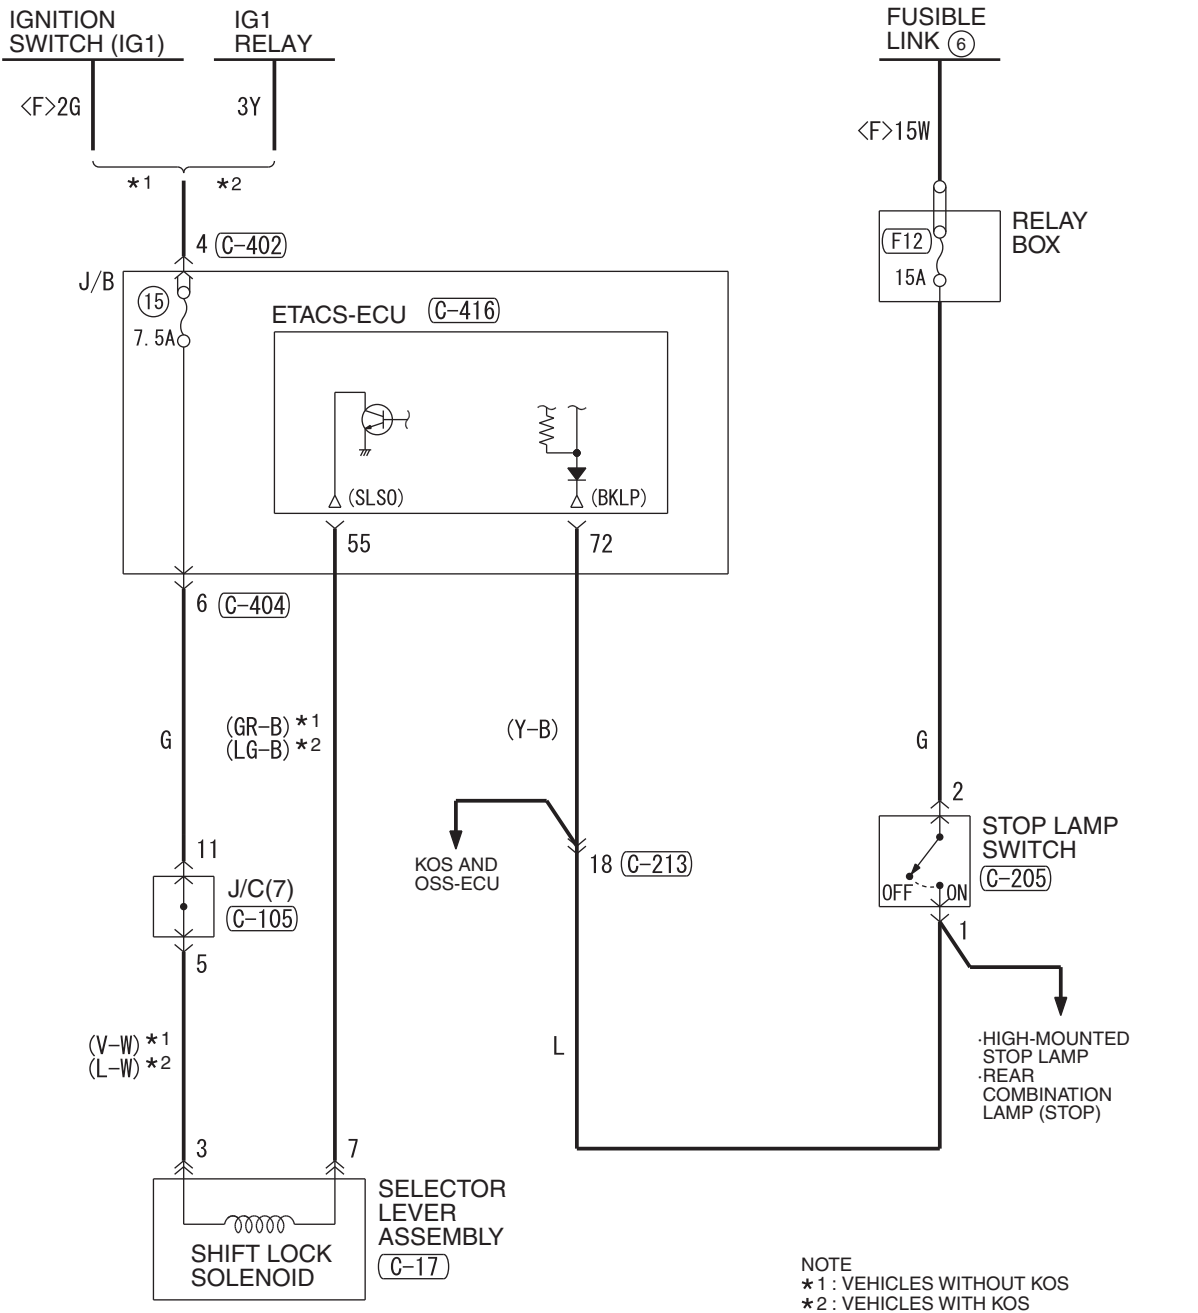

1

NOTE
 *1: VEHICLES WITHOUT KOS
 *2: VEHICLES WITH KOS

Wire colour code
 B : Black LG : Light green G : Green L : Blue W : White Y : Yellow SB : Sky blue BR : Brown
 O : Orange GR : Grey R : Red P : Pink V : Violet PU : Purple SI : Silver BE : Beige