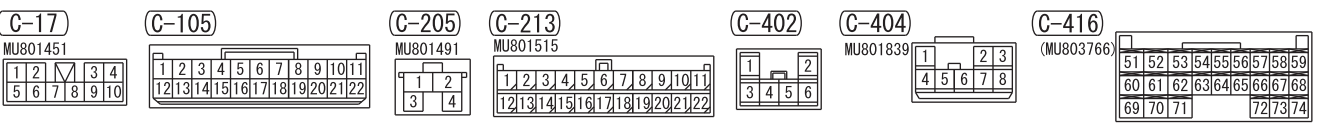

1

NOTE
 *1: VEHICLES WITHOUT KOS
 *2: VEHICLES WITH KOS

Wire colour code
 B : Black LG : Light green G : Green L : Blue W : White Y : Yellow SB : Sky blue BR : Brown
 O : Orange GR : Grey R : Red P : Pink V : Violet PU : Purple SI : Silver BE : Beige