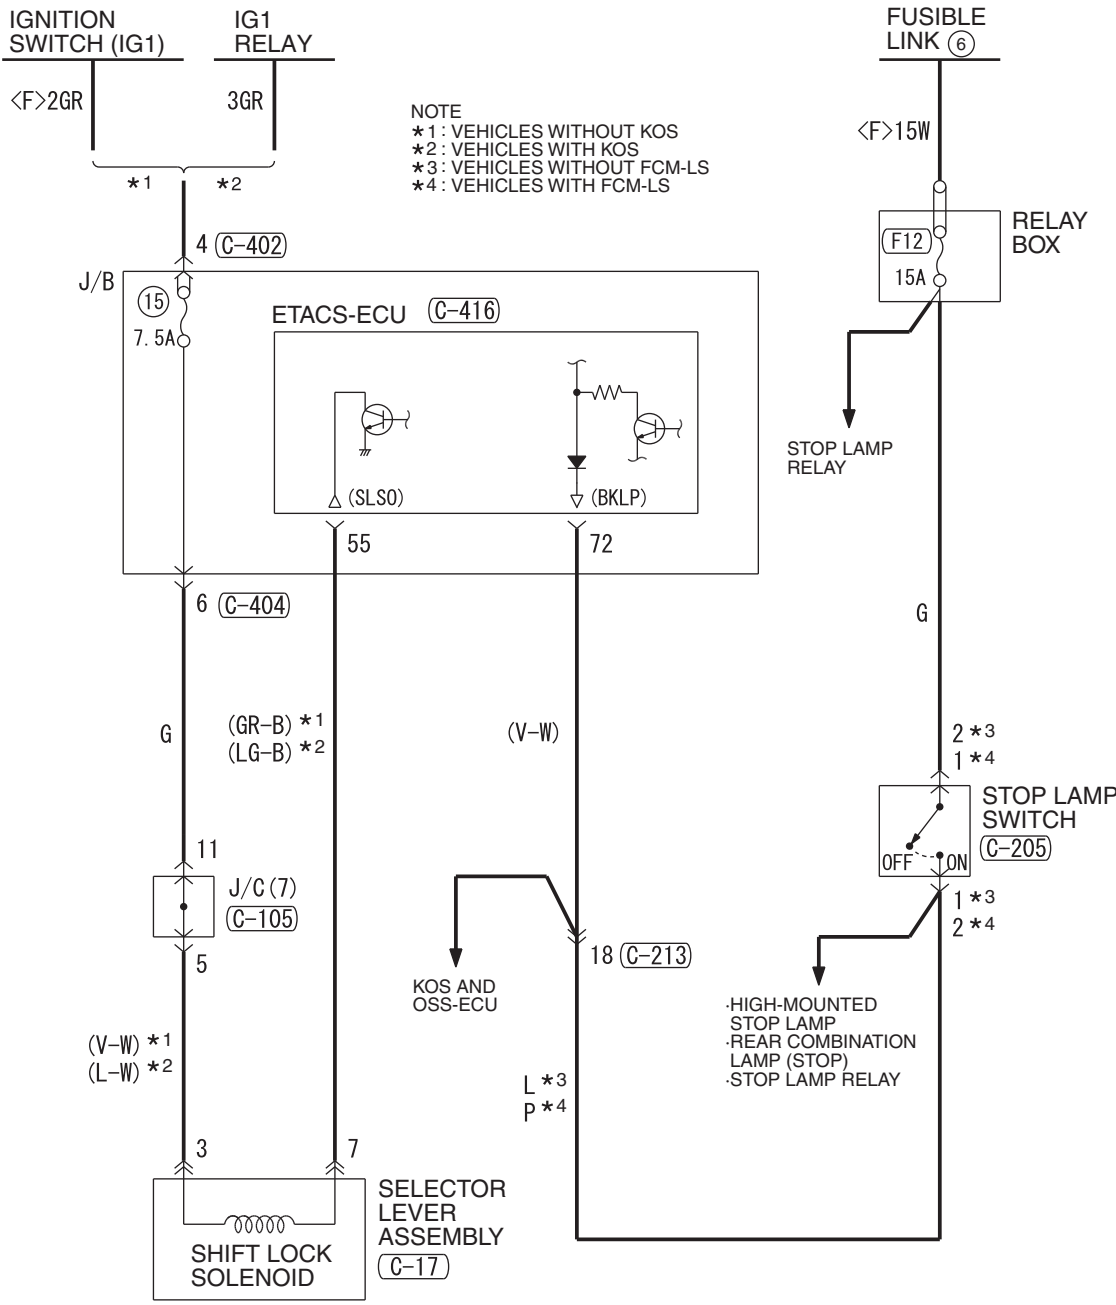

1

Wire colour code  
 B : Black LG : Light green G : Green L : Blue W : White  
 Y : Yellow SB : Sky blue BR : Brown O : Orange GR : Grey  
 R : Red P : Pink V : Violet PU : Purple SI : Silver BE : Beige