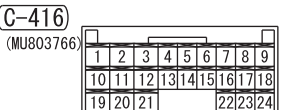

1

Wire colour code  
 B : Black LG : Light green G : Green L : Blue W : White  
 Y : Yellow SB : Sky blue BR : Brown O : Orange GR : Grey  
 R : Red P : Pink V : Violet PU : Purple SI : Silver BE : Beige