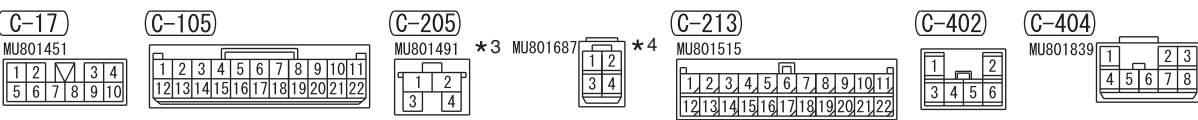

1

Wire colour code  
 B : Black LG : Light green G : Green L : Blue W : White  
 Y : Yellow SB : Sky blue BR : Brown O : Orange GR : Grey  
 R : Red P : Pink V : Violet PU : Purple SI : Silver BE : Beige