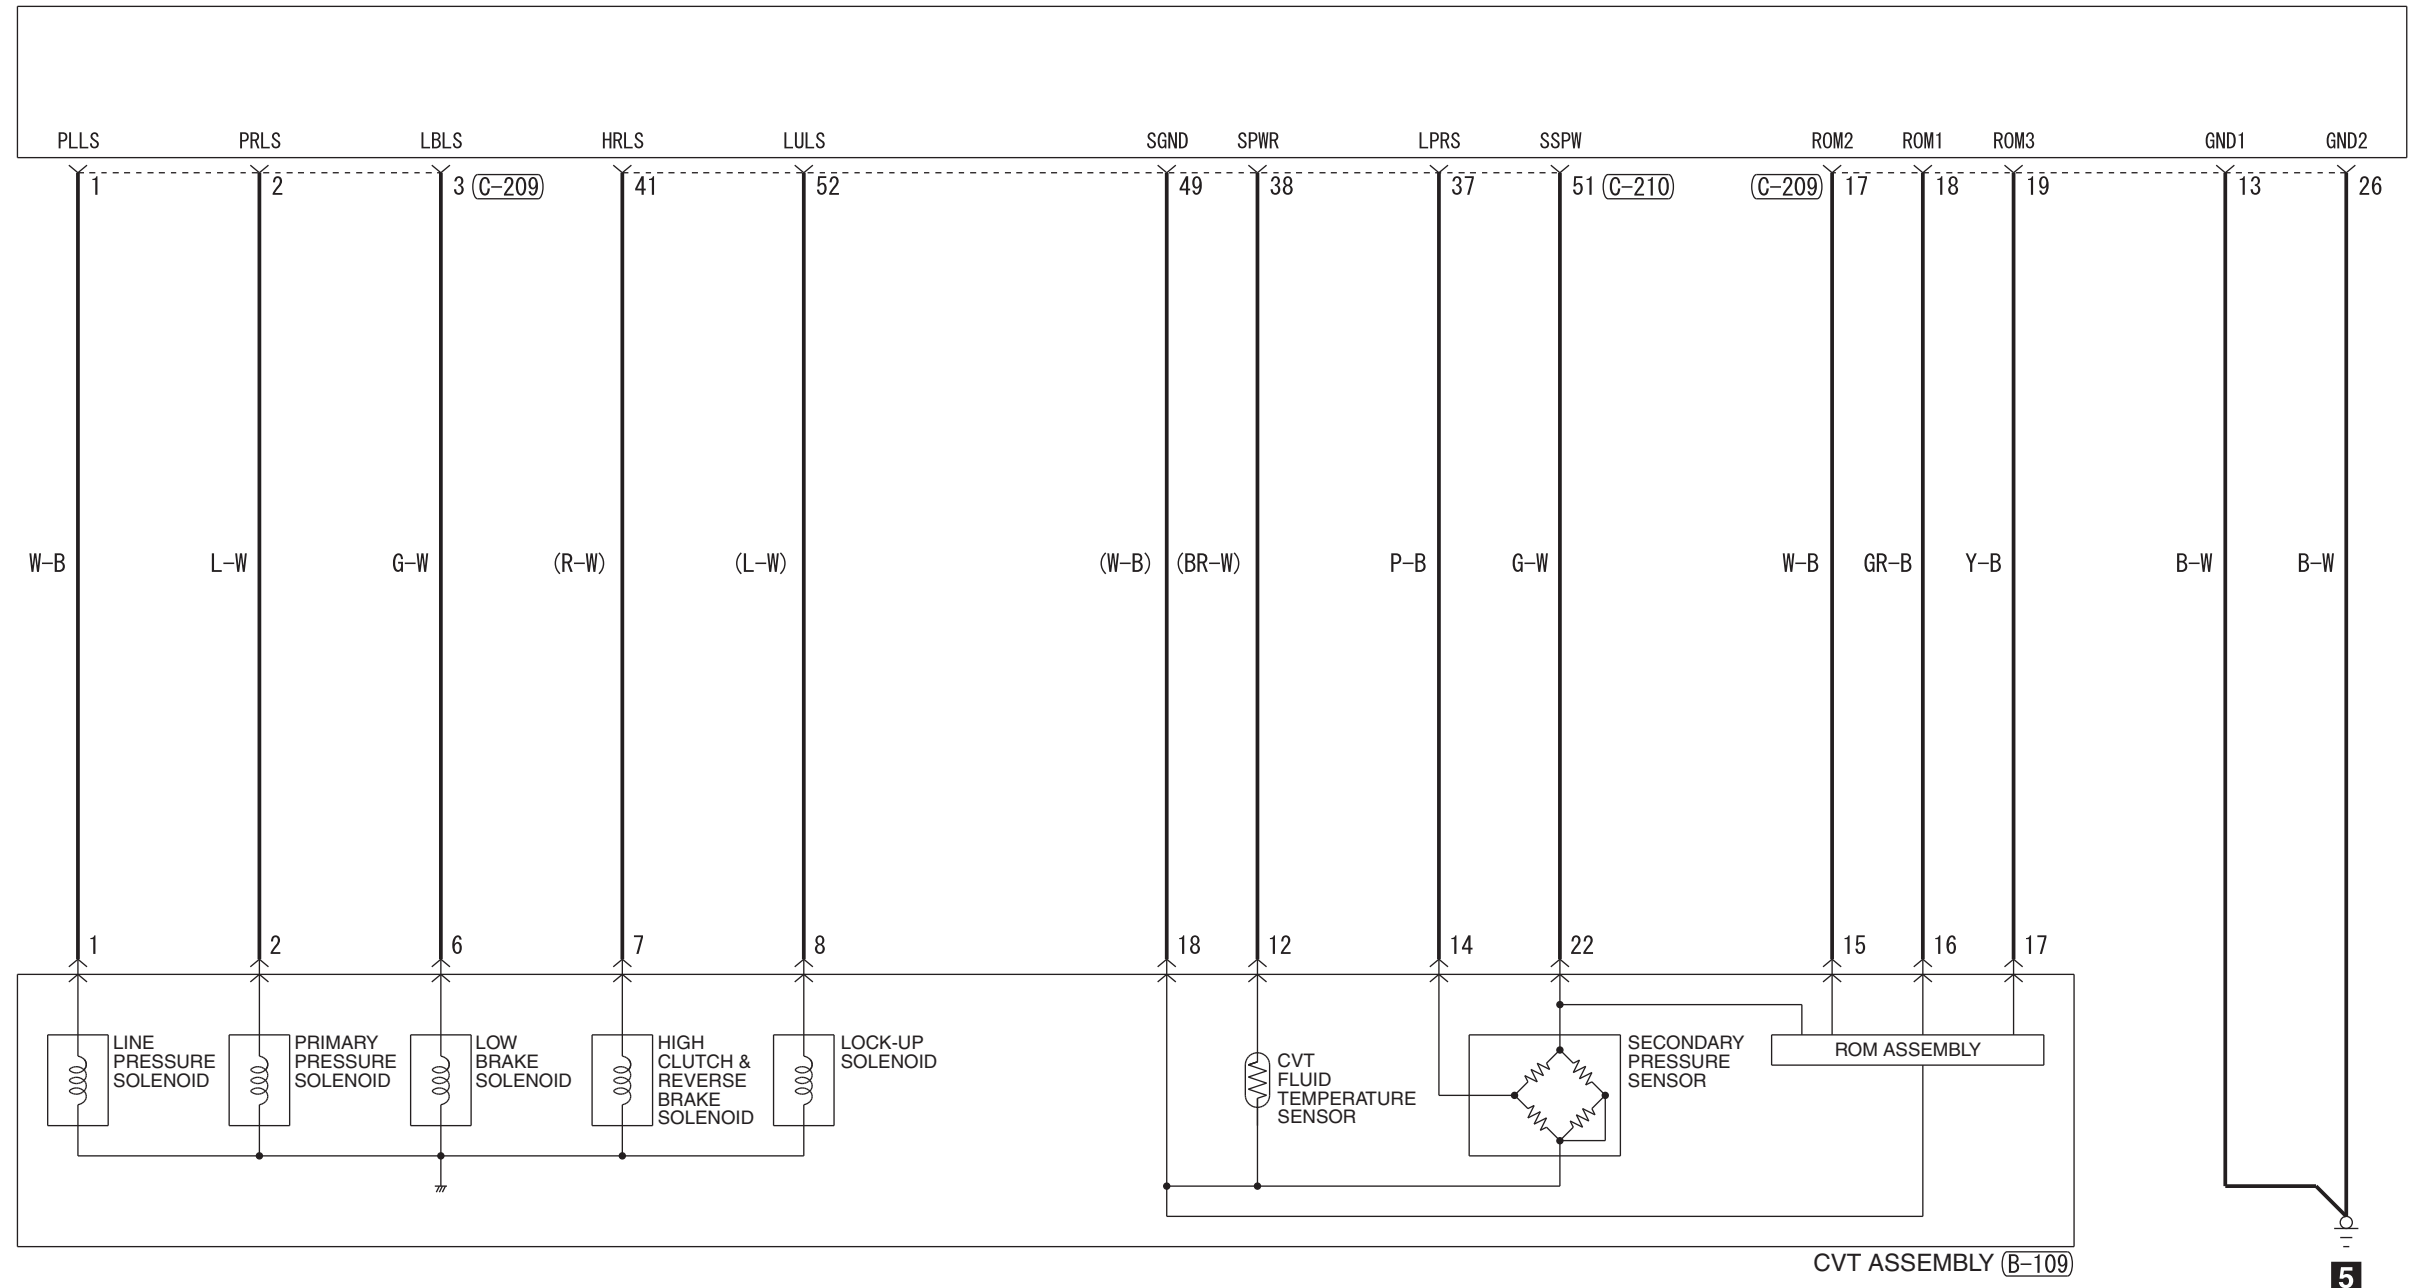

CVT-ECU

(B-109)

(C-209)

(MU801824)

(C-210)

(MU801823)

Wire colour code

B : Black LG : Light green G : Green L : Blue W : White Y : Yellow SB : Sky blue BR : Brown
 O : Orange GR : Grey R : Red P : Pink V : Violet PU : Purple SI : Silver BE : Beige