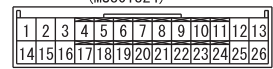

CVT-ECU

(B-109)

(C-209)

(MU801824)

(C-210)

(MU801823)

Wire colour code

B : Black LG : Light green G : Green L : Blue W : White Y : Yellow SB : Sky blue BR : Brown
 O : Orange GR : Grey R : Red P : Pink V : Violet PU : Purple SI : Silver BE : Beige