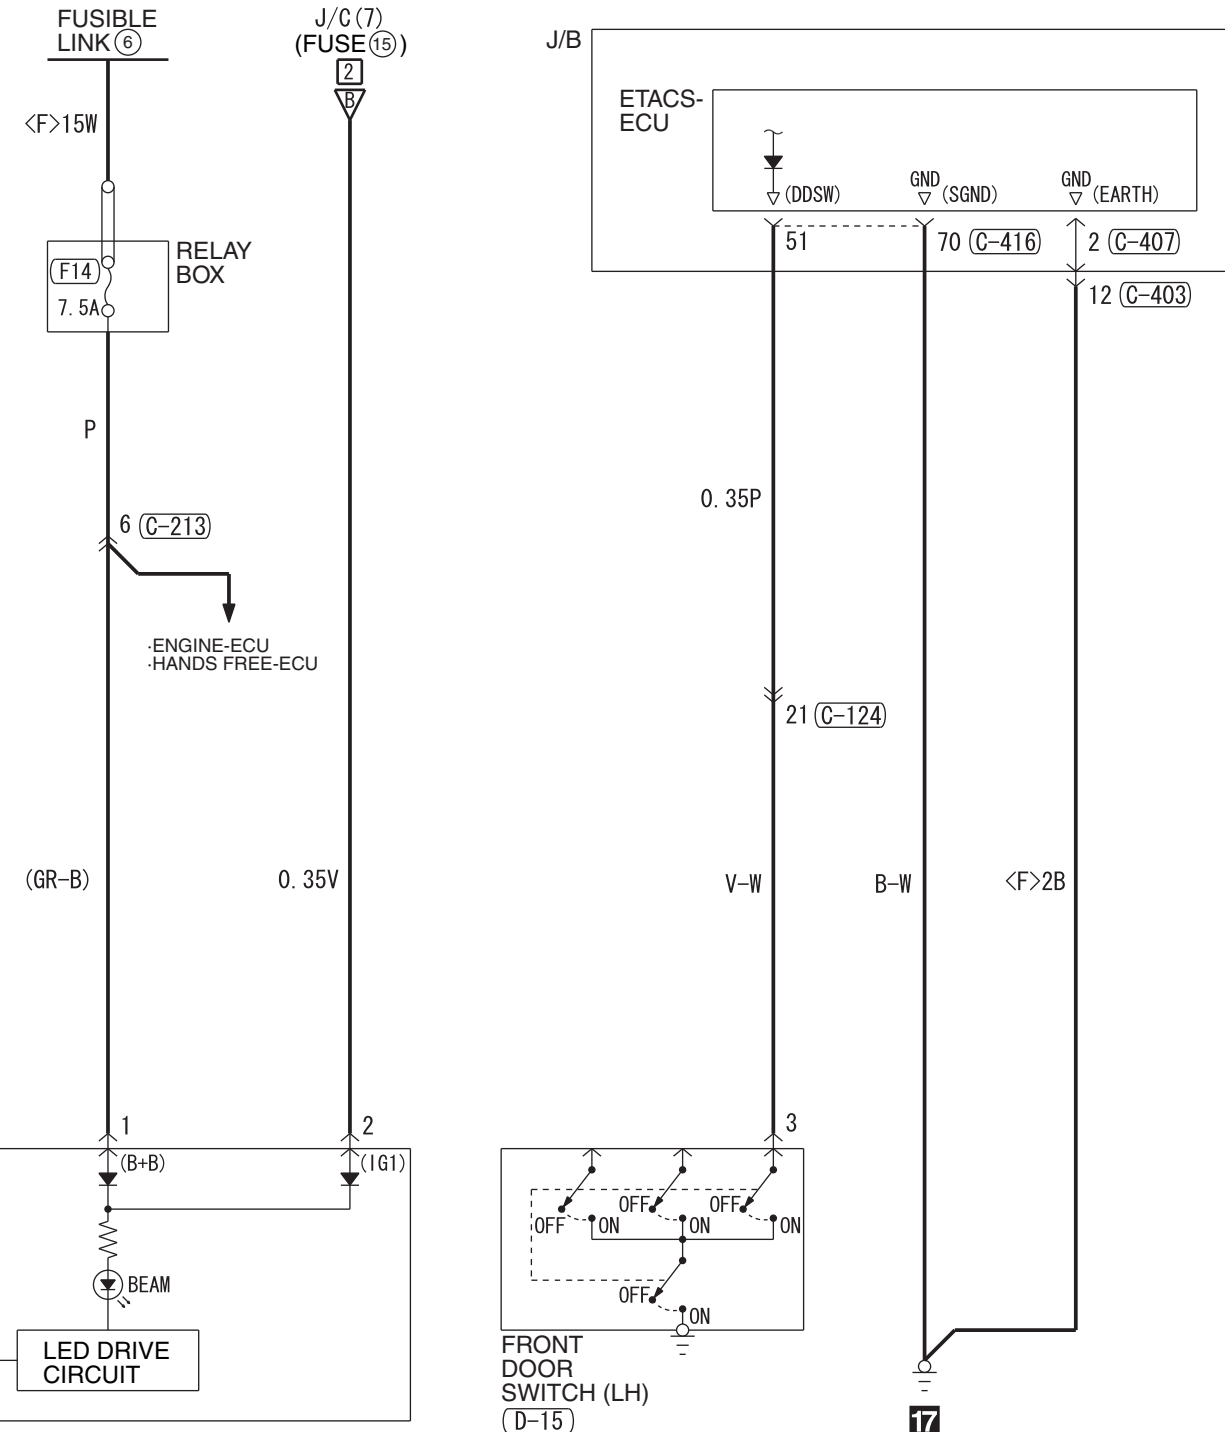

NOTE
 *1 : VEHICLES WITHOUT KOS
 *2 : VEHICLES WITH KOS

Wire colour code
 B : Black LG : Light green G : Green L : Blue W : White Y : Yellow SB : Sky blue BR : Brown
 O : Orange GR : Grey R : Red P : Pink V : Violet PU : Purple SI : Silver BE : Beige