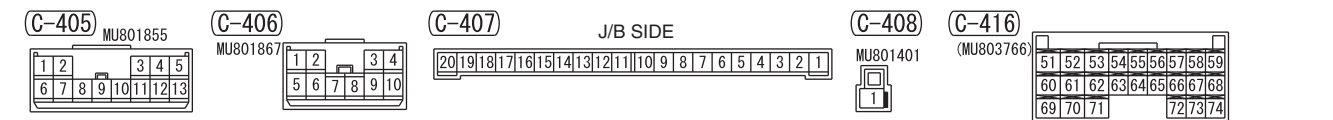

NOTE
 *1 : VEHICLES WITHOUT KOS
 *2 : VEHICLES WITH KOS

Wire colour code
 B : Black LG : Light green G : Green L : Blue W : White Y : Yellow SB : Sky blue BR : Brown
 O : Orange GR : Grey R : Red P : Pink V : Violet PU : Purple SI : Silver BE : Beige