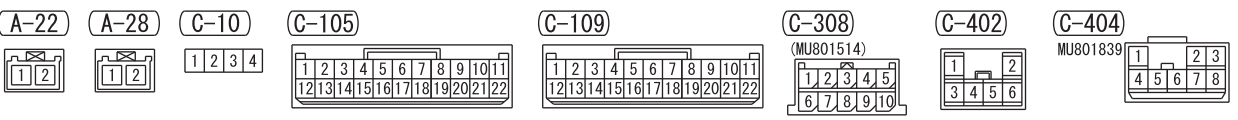

NOTE
 *1 : VEHICLES WITHOUT KOS
 *2 : VEHICLES WITH KOS

Wire colour code
 B : Black LG : Light green G : Green L : Blue W : White Y : Yellow SB : Sky blue BR : Brown
 O : Orange GR : Grey R : Red P : Pink V : Violet PU : Purple SI : Silver BE : Beige