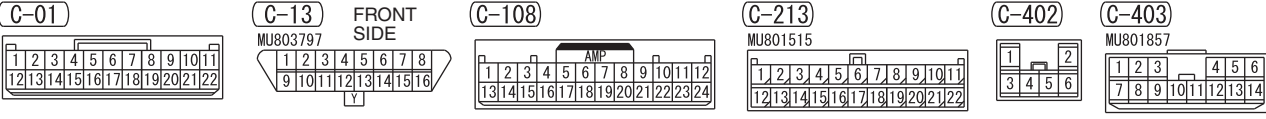

NOTE
 *1 : VEHICLES WITHOUT KOS
 *2 : VEHICLES WITH KOS
 *3 : VEHICLES WITH SEMI-HI CONTRAST METER

Wire colour code
 B : Black LG : Light green G : Green L : Blue W : White Y : Yellow SB : Sky blue BR : Brown
 O : Orange GR : Grey R : Red P : Pink V : Violet PU : Purple SI : Silver BE : Beige