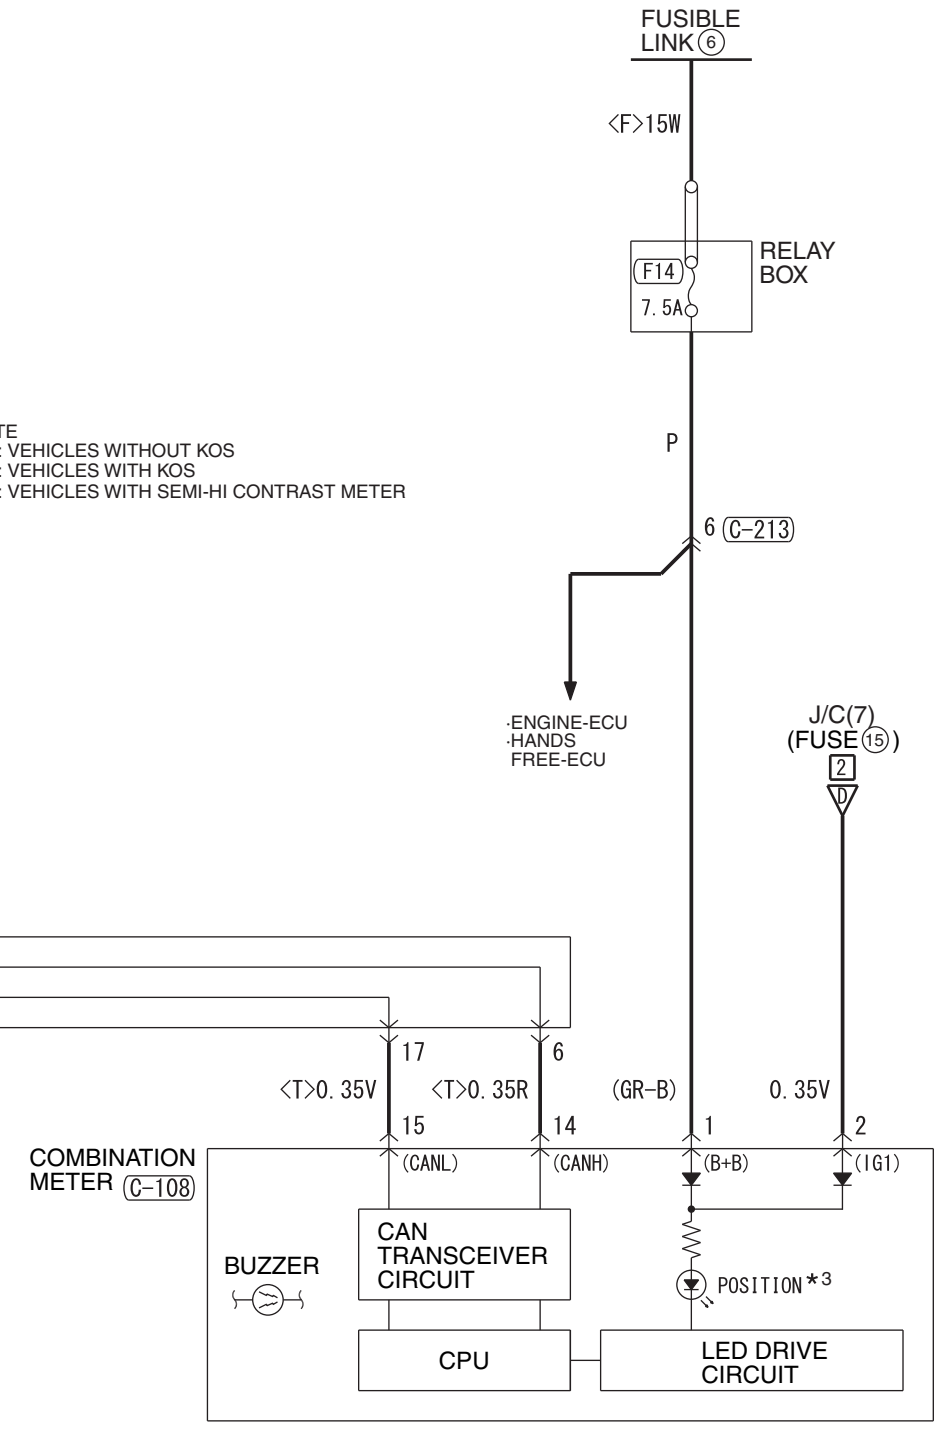

NOTE
 *1 : VEHICLES WITHOUT KOS
 *2 : VEHICLES WITH KOS
 *3 : VEHICLES WITH SEMI-HI CONTRAST METER

Wire colour code
 B : Black LG : Light green G : Green L : Blue W : White Y : Yellow SB : Sky blue BR : Brown
 O : Orange GR : Grey R : Red P : Pink V : Violet PU : Purple SI : Silver BE : Beige