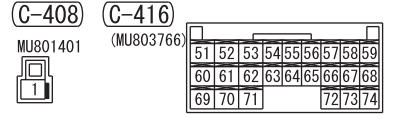

NOTE
 *1 : VEHICLES WITHOUT KOS
 *2 : VEHICLES WITH KOS
 *3 : VEHICLES WITH SEMI-HI CONTRAST METER

Wire colour code
 B : Black LG : Light green G : Green L : Blue W : White Y : Yellow SB : Sky blue BR : Brown
 O : Orange GR : Grey R : Red P : Pink V : Violet PU : Purple SI : Silver BE : Beige