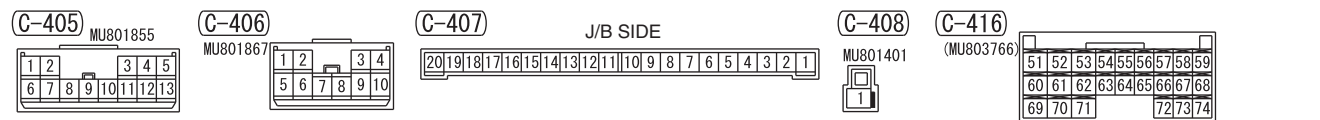

NOTE
 *1 : VEHICLES WITHOUT KOS
 *2 : VEHICLES WITH KOS

Wire colour code
 B : Black LG : Light green G : Green L : Blue W : White Y : Yellow SB : Sky blue BR : Brown
 O : Orange GR : Grey R : Red P : Pink V : Violet PU : Purple SI : Silver BE : Beige