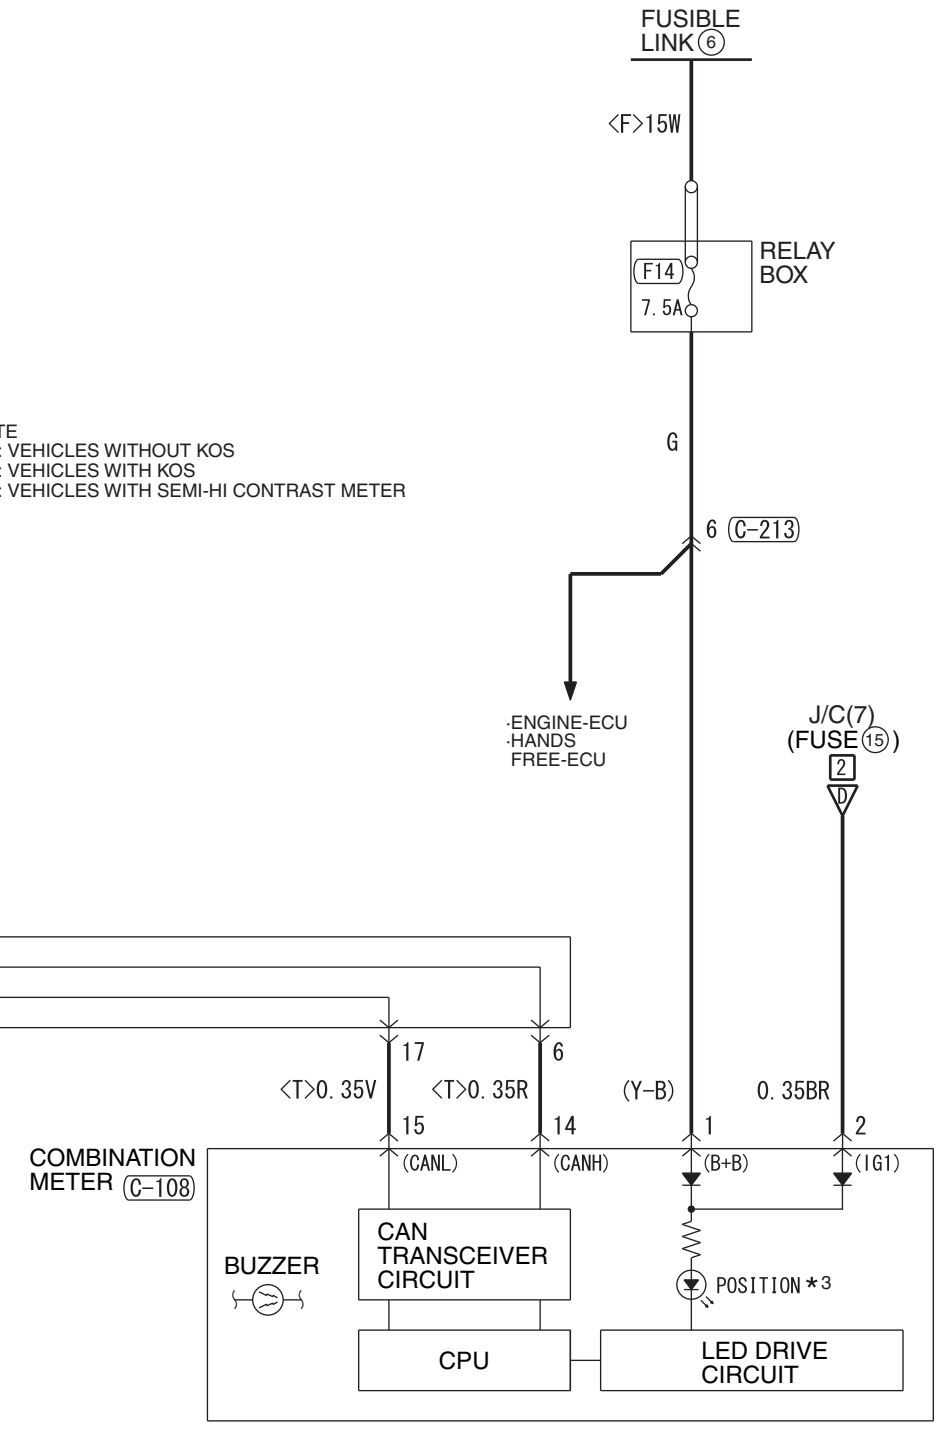

NOTE
 *1 : VEHICLES WITHOUT KOS
 *2 : VEHICLES WITH KOS
 *3 : VEHICLES WITH SEMI-HI CONTRAST METER

Wire colour code
 B : Black LG : Light green G : Green L : Blue W : White Y : Yellow SB : Sky blue BR : Brown
 O : Orange GR : Grey R : Red P : Pink V : Violet PU : Purple SI : Silver BE : Beige