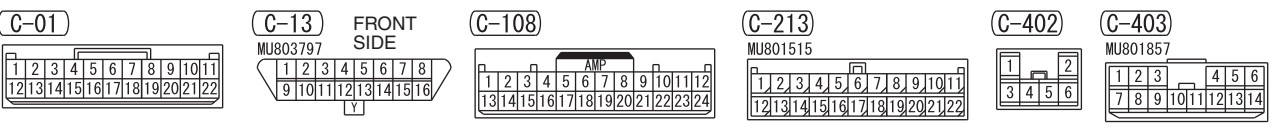

NOTE
 *1 : VEHICLES WITHOUT KOS
 *2 : VEHICLES WITH KOS
 *3 : VEHICLES WITH SEMI-HI CONTRAST METER

Wire colour code
 B : Black LG : Light green G : Green L : Blue W : White Y : Yellow SB : Sky blue BR : Brown
 O : Orange GR : Grey R : Red P : Pink V : Violet PU : Purple SI : Silver BE : Beige