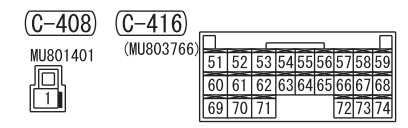

NOTE
 *1 : VEHICLES WITHOUT KOS
 *2 : VEHICLES WITH KOS
 *3 : VEHICLES WITH SEMI-HI CONTRAST METER

Wire colour code
 B : Black LG : Light green G : Green L : Blue W : White Y : Yellow SB : Sky blue BR : Brown
 O : Orange GR : Grey R : Red P : Pink V : Violet PU : Purple SI : Silver BE : Beige