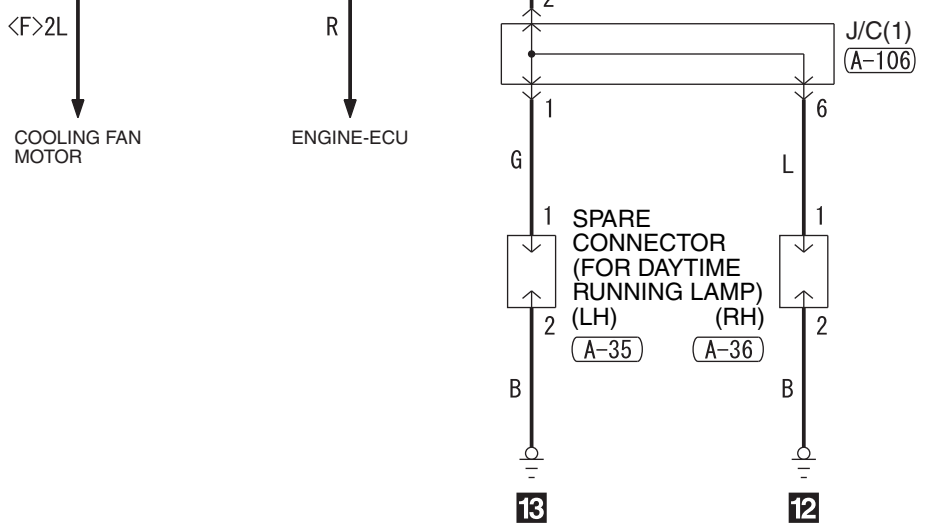

FUSIBLE LINK ⑤    IGNITION SWITCH (IG2) <F>2R    IG2 RELAY 3W

NOTE  
\*1 : VEHICLES WITHOUT KOS  
\*2 : VEHICLES WITH KOS

Wire colour code  
B : Black    LG : Light green    G : Green    L : Blue    W : White    Y : Yellow    SB : Sky blue    BR : Brown  
O : Orange    GR : Grey    R : Red    P : Pink    V : Violet    PU : Purple    SI : Silver    BE : Beige