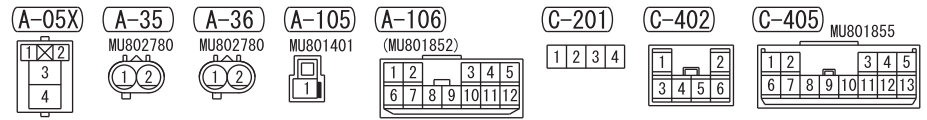

FUSIBLE LINK ⑤    IGNITION SWITCH (IG2) <F>2R    IG2 RELAY 3W

NOTE  
\*1 : VEHICLES WITHOUT KOS  
\*2 : VEHICLES WITH KOS

Wire colour code  
B : Black    LG : Light green    G : Green    L : Blue    W : White    Y : Yellow    SB : Sky blue    BR : Brown  
O : Orange    GR : Grey    R : Red    P : Pink    V : Violet    PU : Purple    SI : Silver    BE : Beige