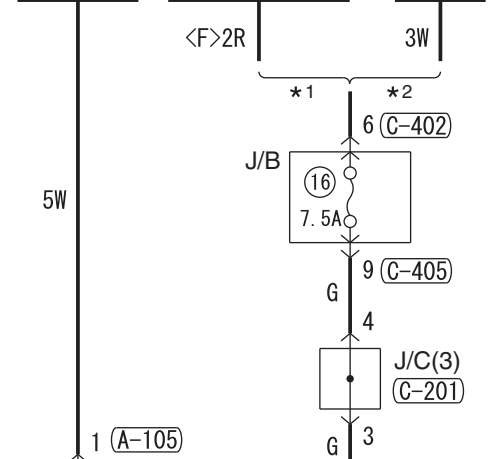

FUSIBLE LINK ⑤    IGNITION SWITCH (IG2) <F>2R    IG2 RELAY 3W

NOTE  
\*1 : VEHICLES WITHOUT KOS  
\*2 : VEHICLES WITH KOS

Wire colour code  
B : Black    LG : Light green    G : Green    L : Blue    W : White    Y : Yellow    SB : Sky blue    BR : Brown  
O : Orange    GR : Grey    R : Red    P : Pink    V : Violet    PU : Purple    SI : Silver    BE : Beige