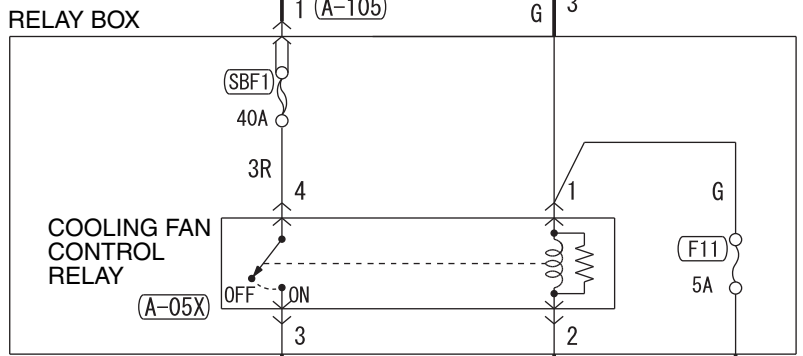

FUSIBLE LINK ⑤    IGNITION SWITCH (IG2) <F>2R    IG2 RELAY 3W

NOTE  
\*1 : VEHICLES WITHOUT KOS  
\*2 : VEHICLES WITH KOS

Wire colour code  
B : Black    LG : Light green    G : Green    L : Blue    W : White    Y : Yellow    SB : Sky blue    BR : Brown  
O : Orange    GR : Grey    R : Red    P : Pink    V : Violet    PU : Purple    SI : Silver    BE : Beige