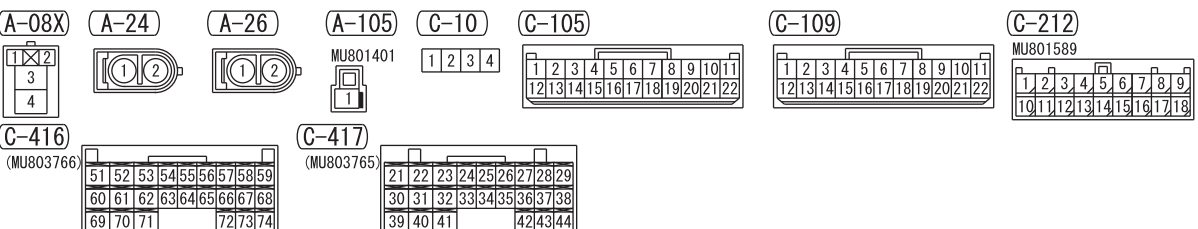

NOTE
 *1 : VEHICLES WITHOUT KOS
 *2 : VEHICLES WITH KOS

Wire colour code
 B : Black LG : Light green G : Green L : Blue W : White Y : Yellow SB : Sky blue BR : Brown
 O : Orange GR : Grey R : Red P : Pink V : Violet PU : Purple SI : Silver BE : Beige