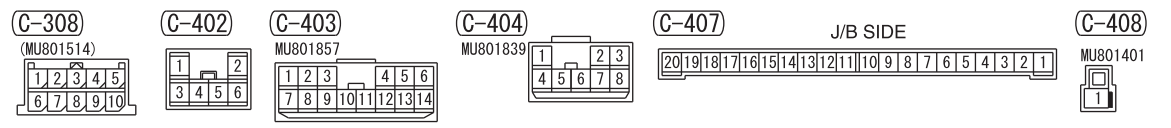

NOTE
 *1 : VEHICLES WITHOUT KOS
 *2 : VEHICLES WITH KOS

Wire colour code
 B : Black LG : Light green G : Green L : Blue W : White Y : Yellow SB : Sky blue BR : Brown
 O : Orange GR : Grey R : Red P : Pink V : Violet PU : Purple SI : Silver BE : Beige