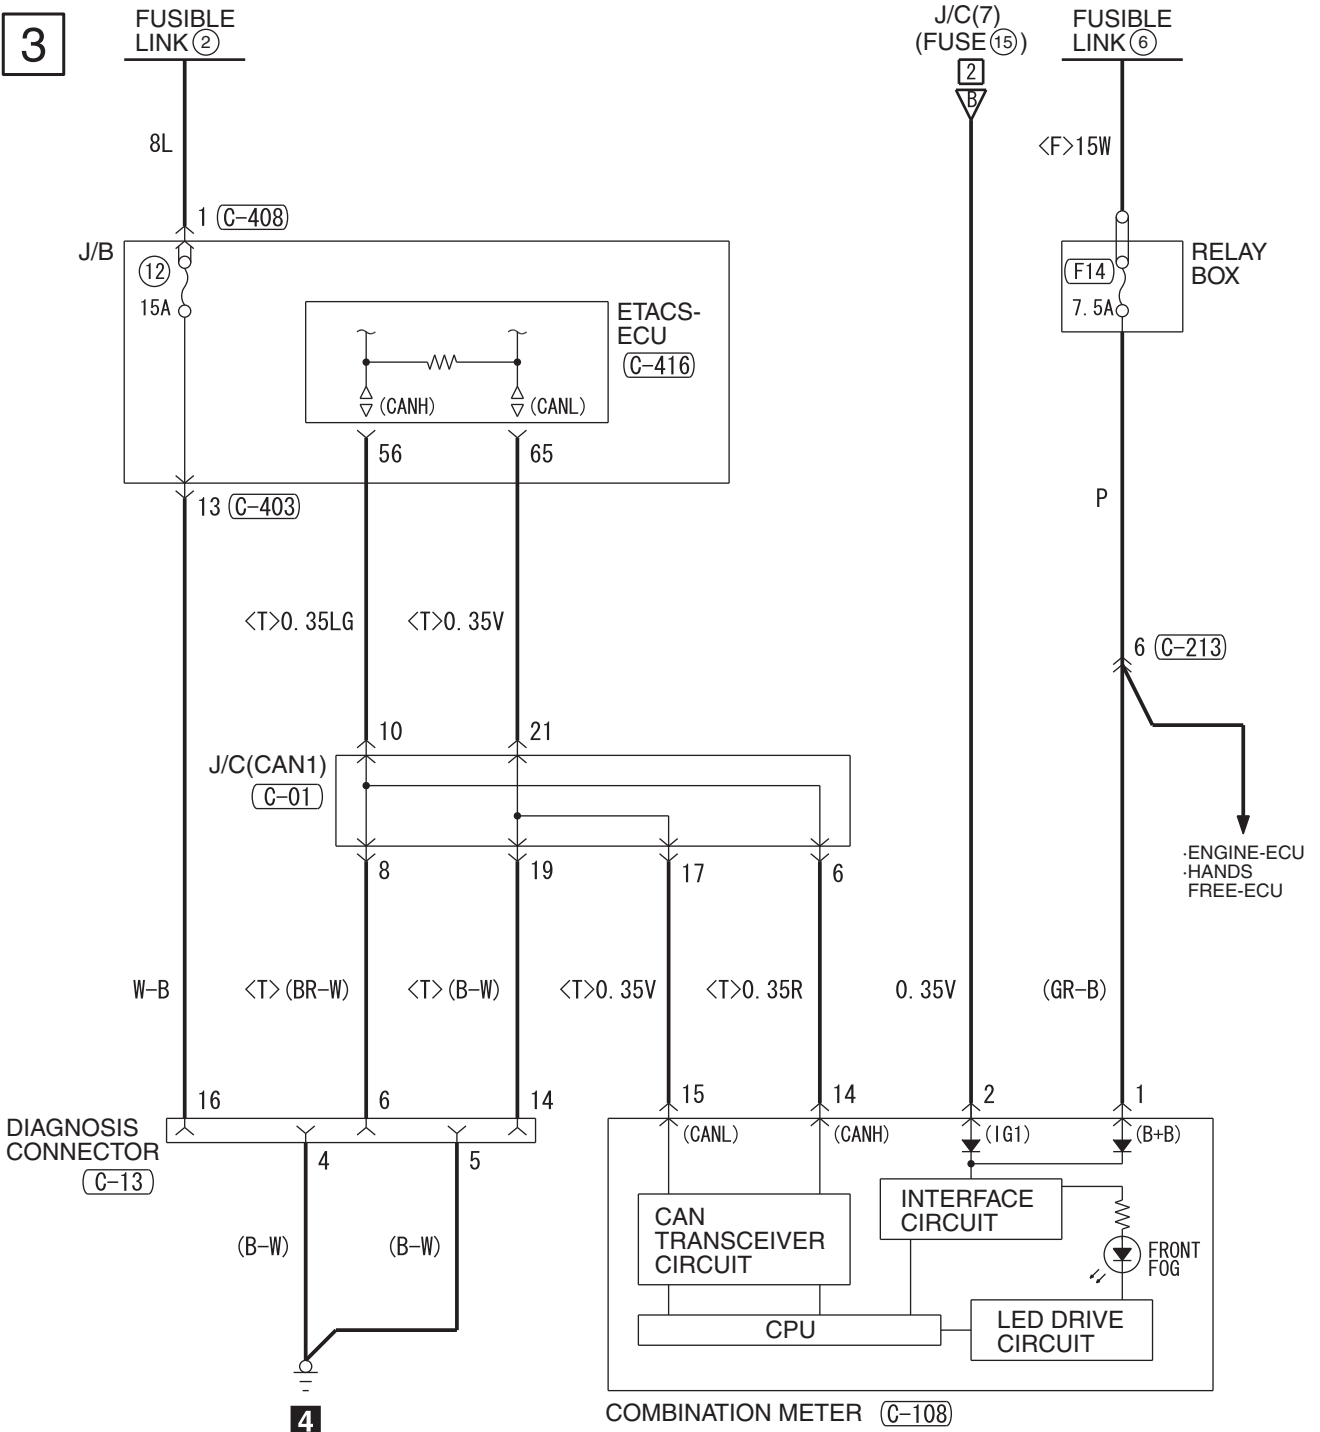

3

C-416 (MU803766)

Wire colour code
 B : Black LG : Light green G : Green L : Blue W : White
 Y : Yellow SB : Sky blue BR : Brown O : Orange GR : Grey
 R : Red P : Pink V : Violet PU : Purple SI : Silver BE : Beige