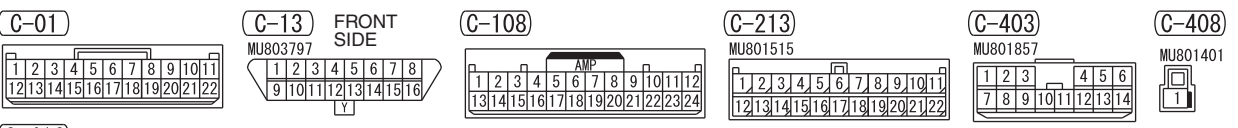

3

C-416 (MU803766)

Wire colour code
 B : Black LG : Light green G : Green L : Blue W : White
 Y : Yellow SB : Sky blue BR : Brown O : Orange GR : Grey
 R : Red P : Pink V : Violet PU : Purple SI : Silver BE : Beige