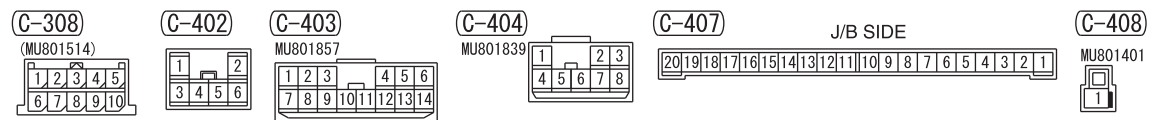

NOTE  
 \*1 : VEHICLES WITHOUT KOS  
 \*2 : VEHICLES WITH KOS

Wire colour code  
 B : Black LG : Light green G : Green L : Blue W : White Y : Yellow SB : Sky blue BR : Brown  
 O : Orange GR : Grey R : Red P : Pink V : Violet PU : Purple SI : Silver BE : Beige