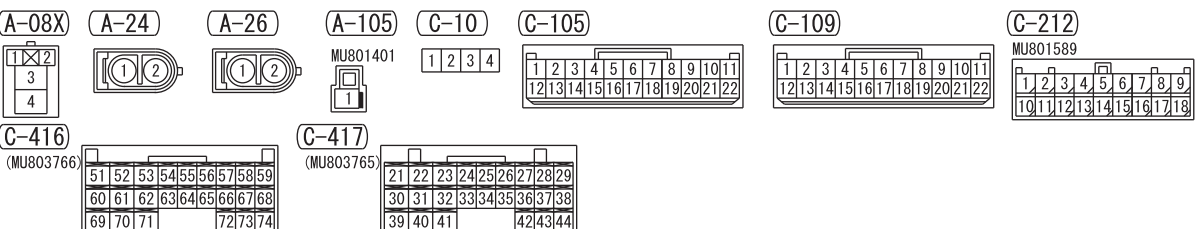

NOTE  
 \*1 : VEHICLES WITHOUT KOS  
 \*2 : VEHICLES WITH KOS

Wire colour code  
 B : Black LG : Light green G : Green L : Blue W : White Y : Yellow SB : Sky blue BR : Brown  
 O : Orange GR : Grey R : Red P : Pink V : Violet PU : Purple SI : Silver BE : Beige