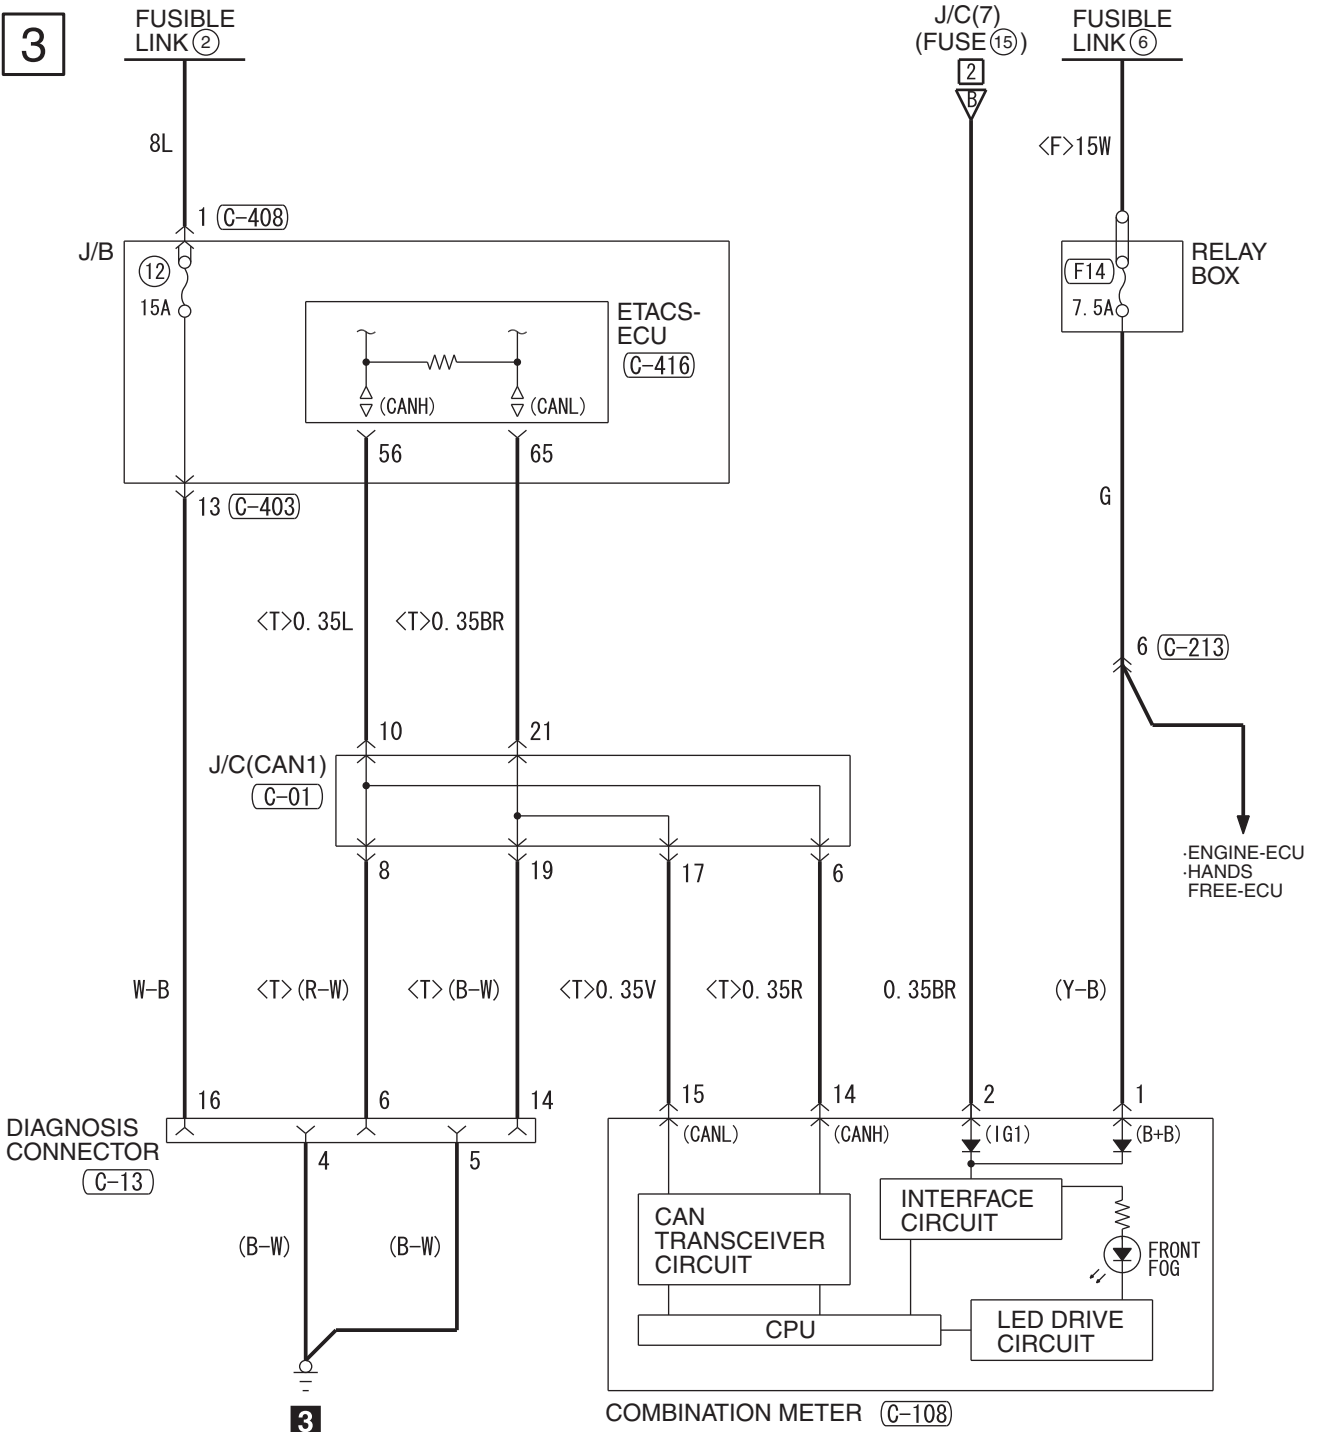

3

**C-416**  

51	52	53	54	55	56	57	58	59
60	61	62	63	64	65	66	67	68
69	70	71	72	73	74			

Wire colour code  
 B : Black LG : Light green G : Green L : Blue W : White  
 Y : Yellow SB : Sky blue BR : Brown O : Orange GR : Grey  
 R : Red P : Pink V : Violet PU : Purple SI : Silver BE : Beige