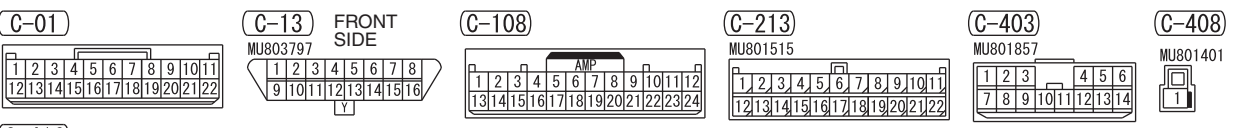

3

**C-416**  

51	52	53	54	55	56	57	58	59
60	61	62	63	64	65	66	67	68
69	70	71	72	73	74			

Wire colour code  
 B : Black LG : Light green G : Green L : Blue W : White  
 Y : Yellow SB : Sky blue BR : Brown O : Orange GR : Grey  
 R : Red P : Pink V : Violet PU : Purple SI : Silver BE : Beige