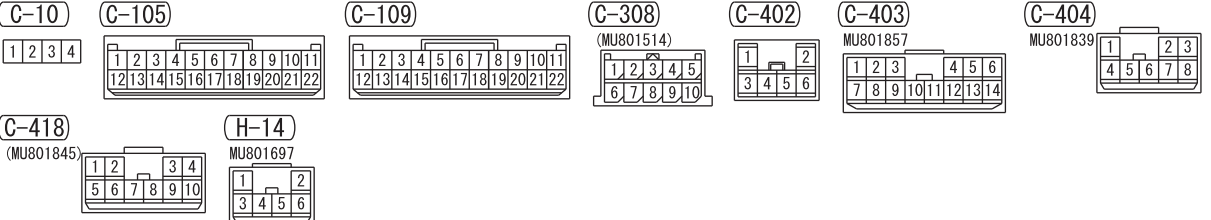

NOTE
 *1 : VEHICLES WITHOUT KOS
 *2 : VEHICLES WITH KOS

Wire colour code
 B : Black LG : Light green G : Green L : Blue W : White Y : Yellow SB : Sky blue BR : Brown
 O : Orange GR : Grey R : Red P : Pink V : Violet PU : Purple SI : Silver BE : Beige