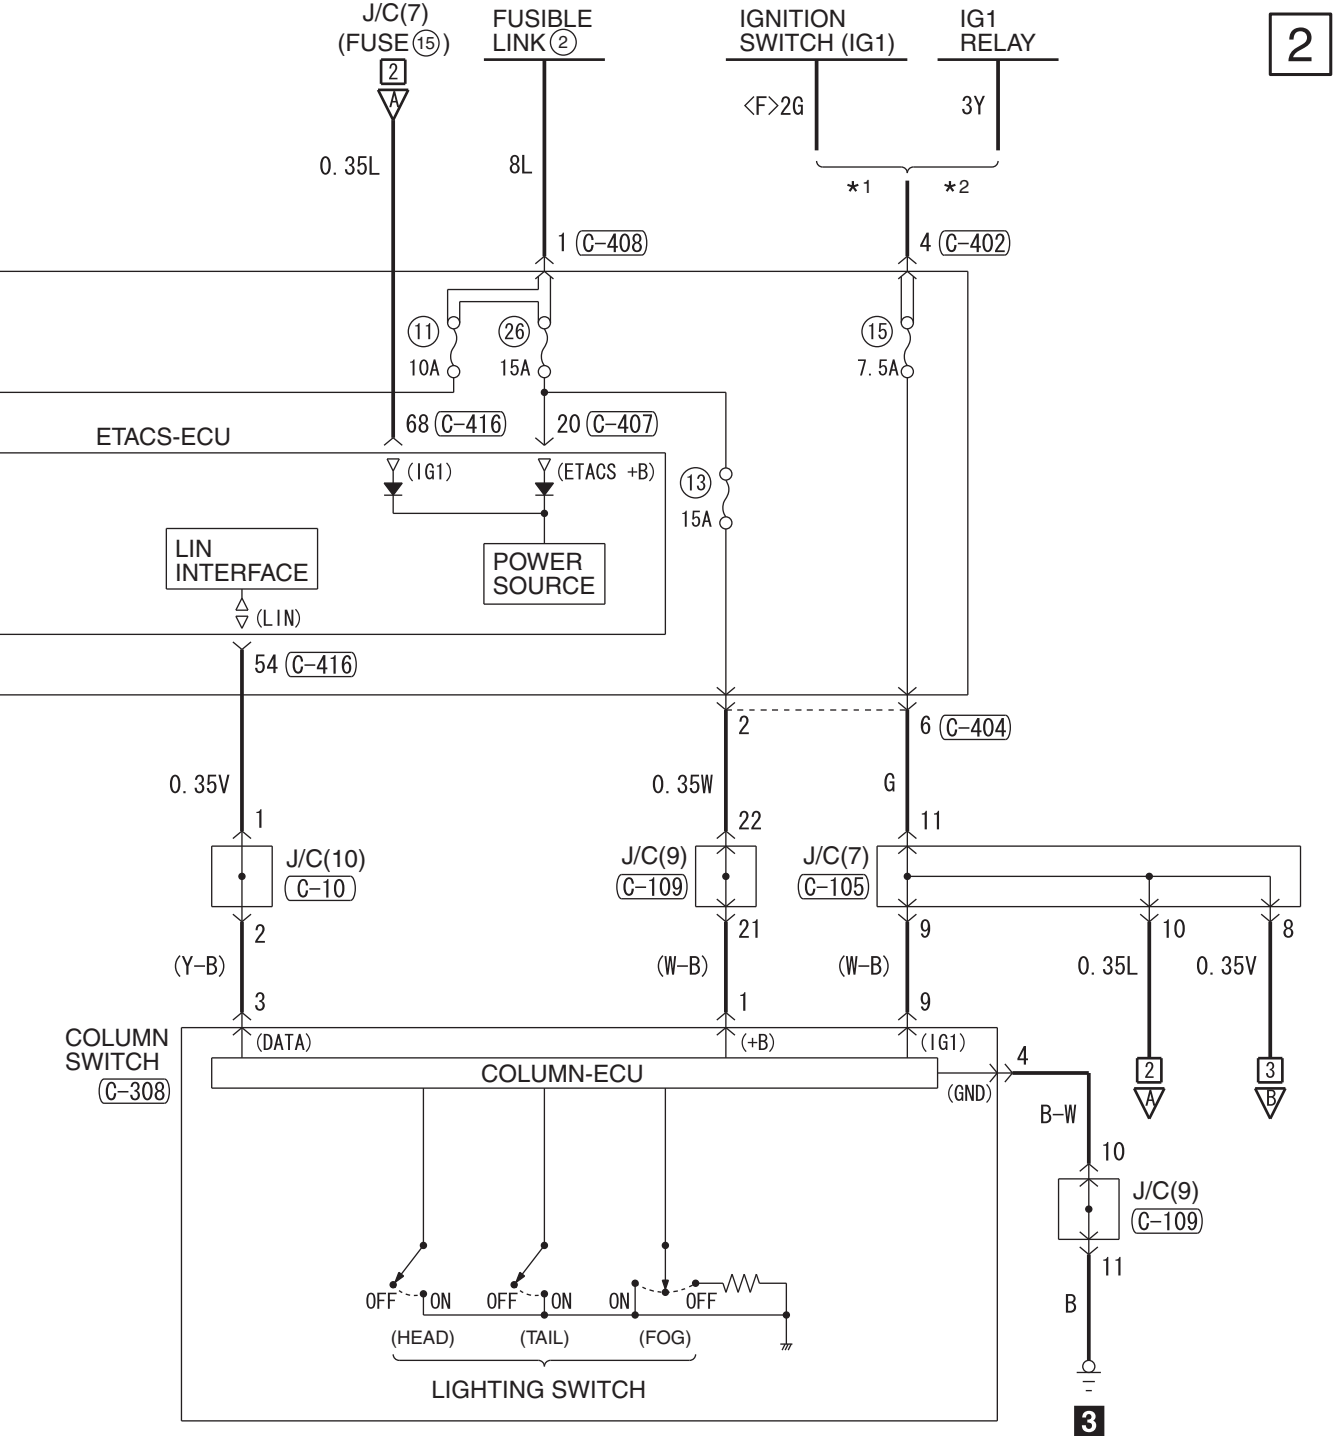

NOTE
 *1 : VEHICLES WITHOUT KOS
 *2 : VEHICLES WITH KOS

Wire colour code
 B : Black LG : Light green G : Green L : Blue W : White Y : Yellow SB : Sky blue BR : Brown
 O : Orange GR : Grey R : Red P : Pink V : Violet PU : Purple SI : Silver BE : Beige