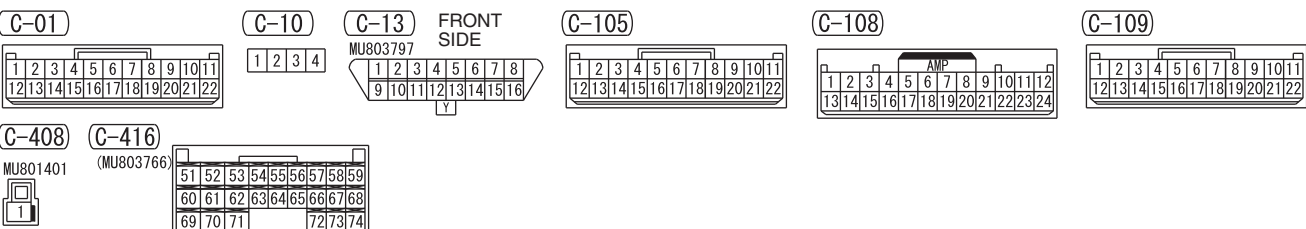

NOTE
 *1 : VEHICLES WITHOUT KOS
 *2 : VEHICLES WITH KOS

Wire colour code
 B : Black LG : Light green G : Green L : Blue W : White Y : Yellow SB : Sky blue BR : Brown
 O : Orange GR : Grey R : Red P : Pink V : Violet PU : Purple SI : Silver BE : Beige