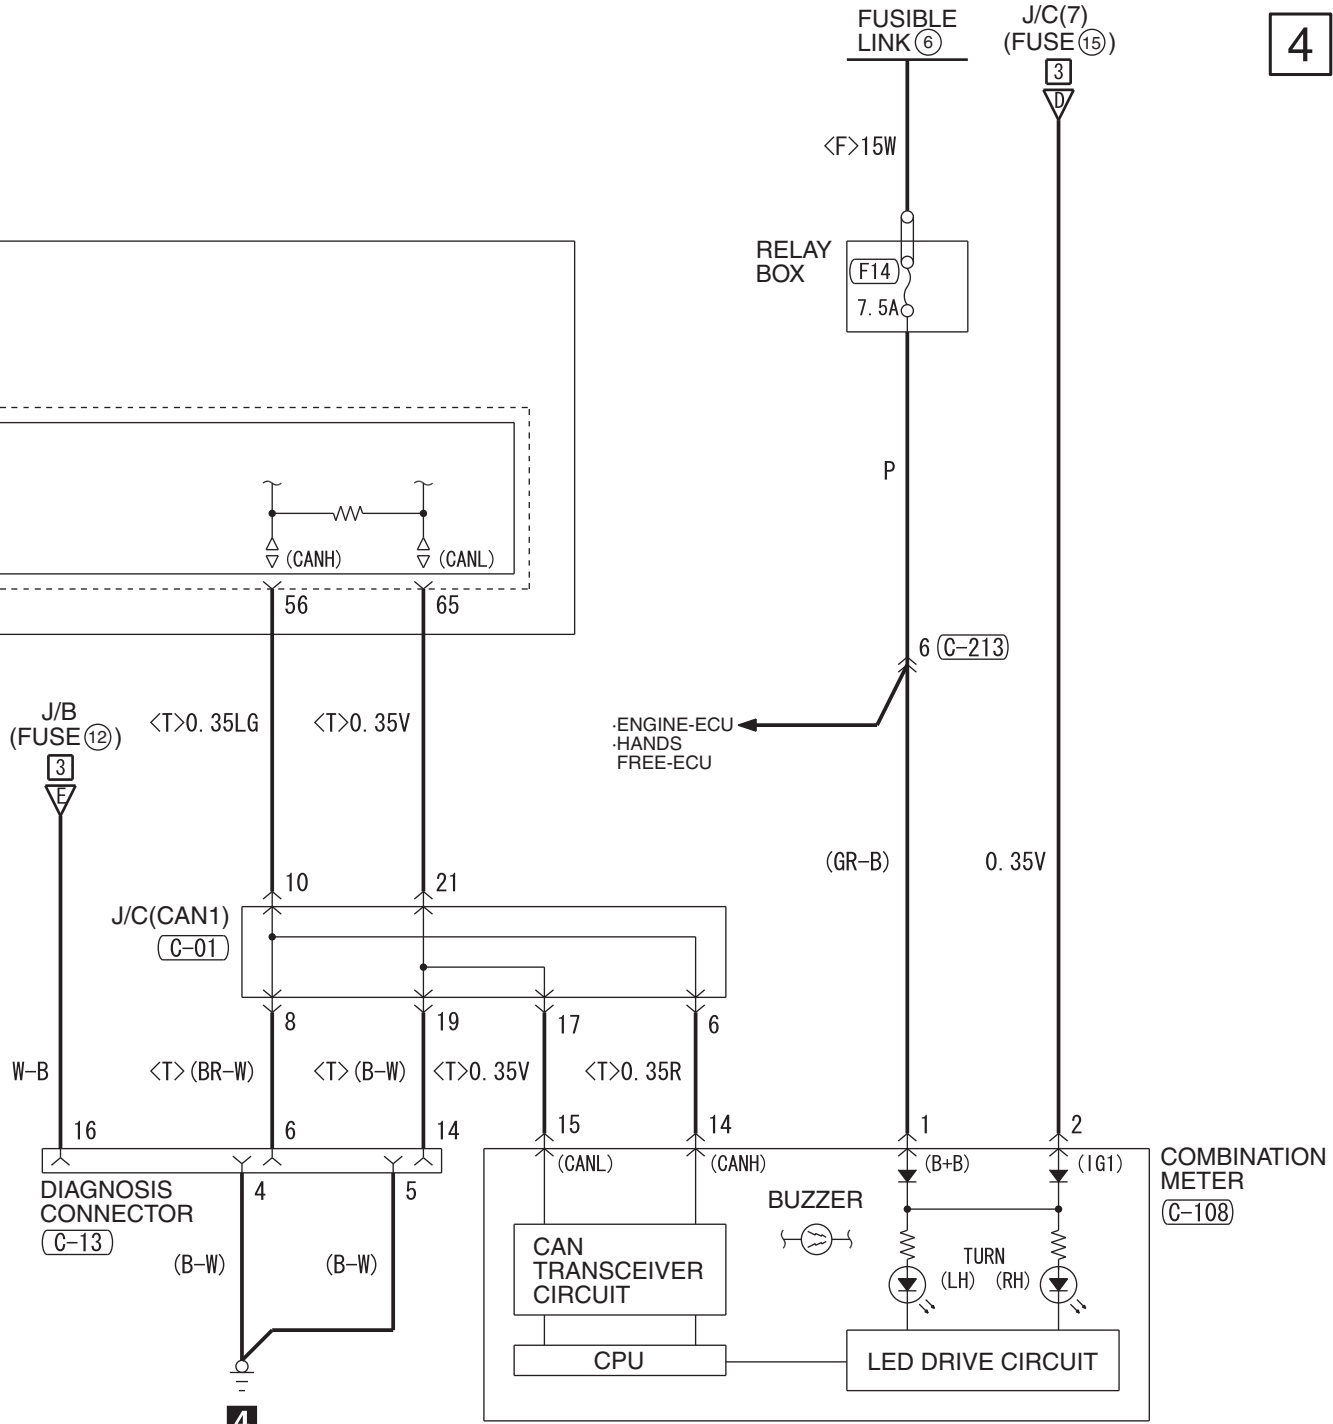

NOTE
 *1 : VEHICLES WITHOUT KOS
 *2 : VEHICLES WITH KOS

Wire colour code
 B : Black LG : Light green G : Green L : Blue W : White Y : Yellow SB : Sky blue BR : Brown
 O : Orange GR : Grey R : Red P : Pink V : Violet PU : Purple SI : Silver BE : Beige