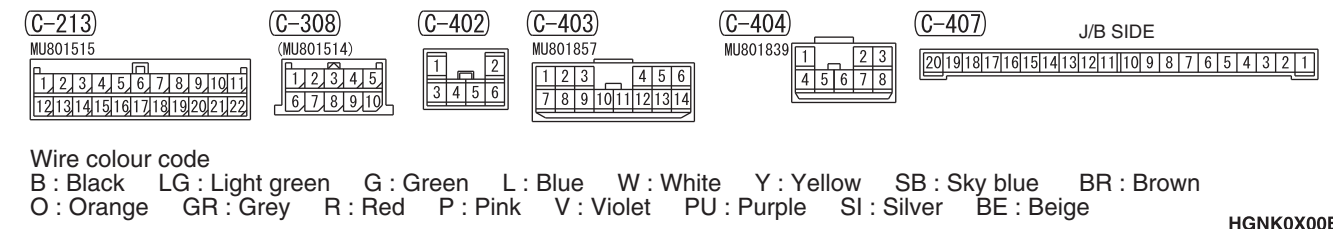

NOTE
 *1 : VEHICLES WITHOUT KOS
 *2 : VEHICLES WITH KOS

Wire colour code
 B : Black LG : Light green G : Green L : Blue W : White Y : Yellow SB : Sky blue BR : Brown
 O : Orange GR : Grey R : Red P : Pink V : Violet PU : Purple SI : Silver BE : Beige