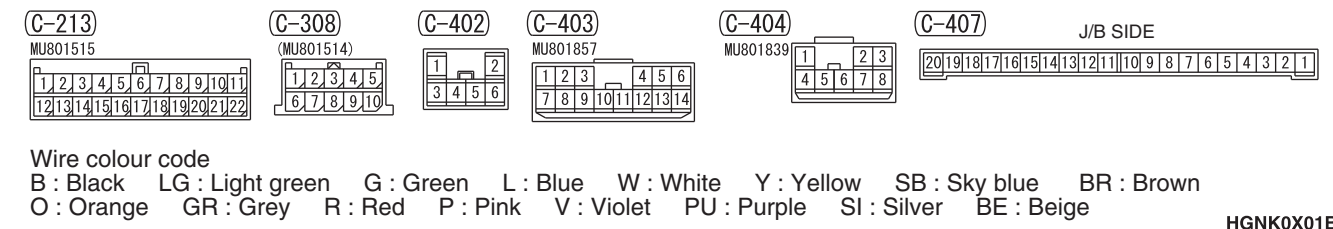

NOTE
 *1 : VEHICLES WITHOUT KOS
 *2 : VEHICLES WITH KOS

Wire colour code
 B : Black LG : Light green G : Green L : Blue W : White Y : Yellow SB : Sky blue BR : Brown
 O : Orange GR : Grey R : Red P : Pink V : Violet PU : Purple SI : Silver BE : Beige