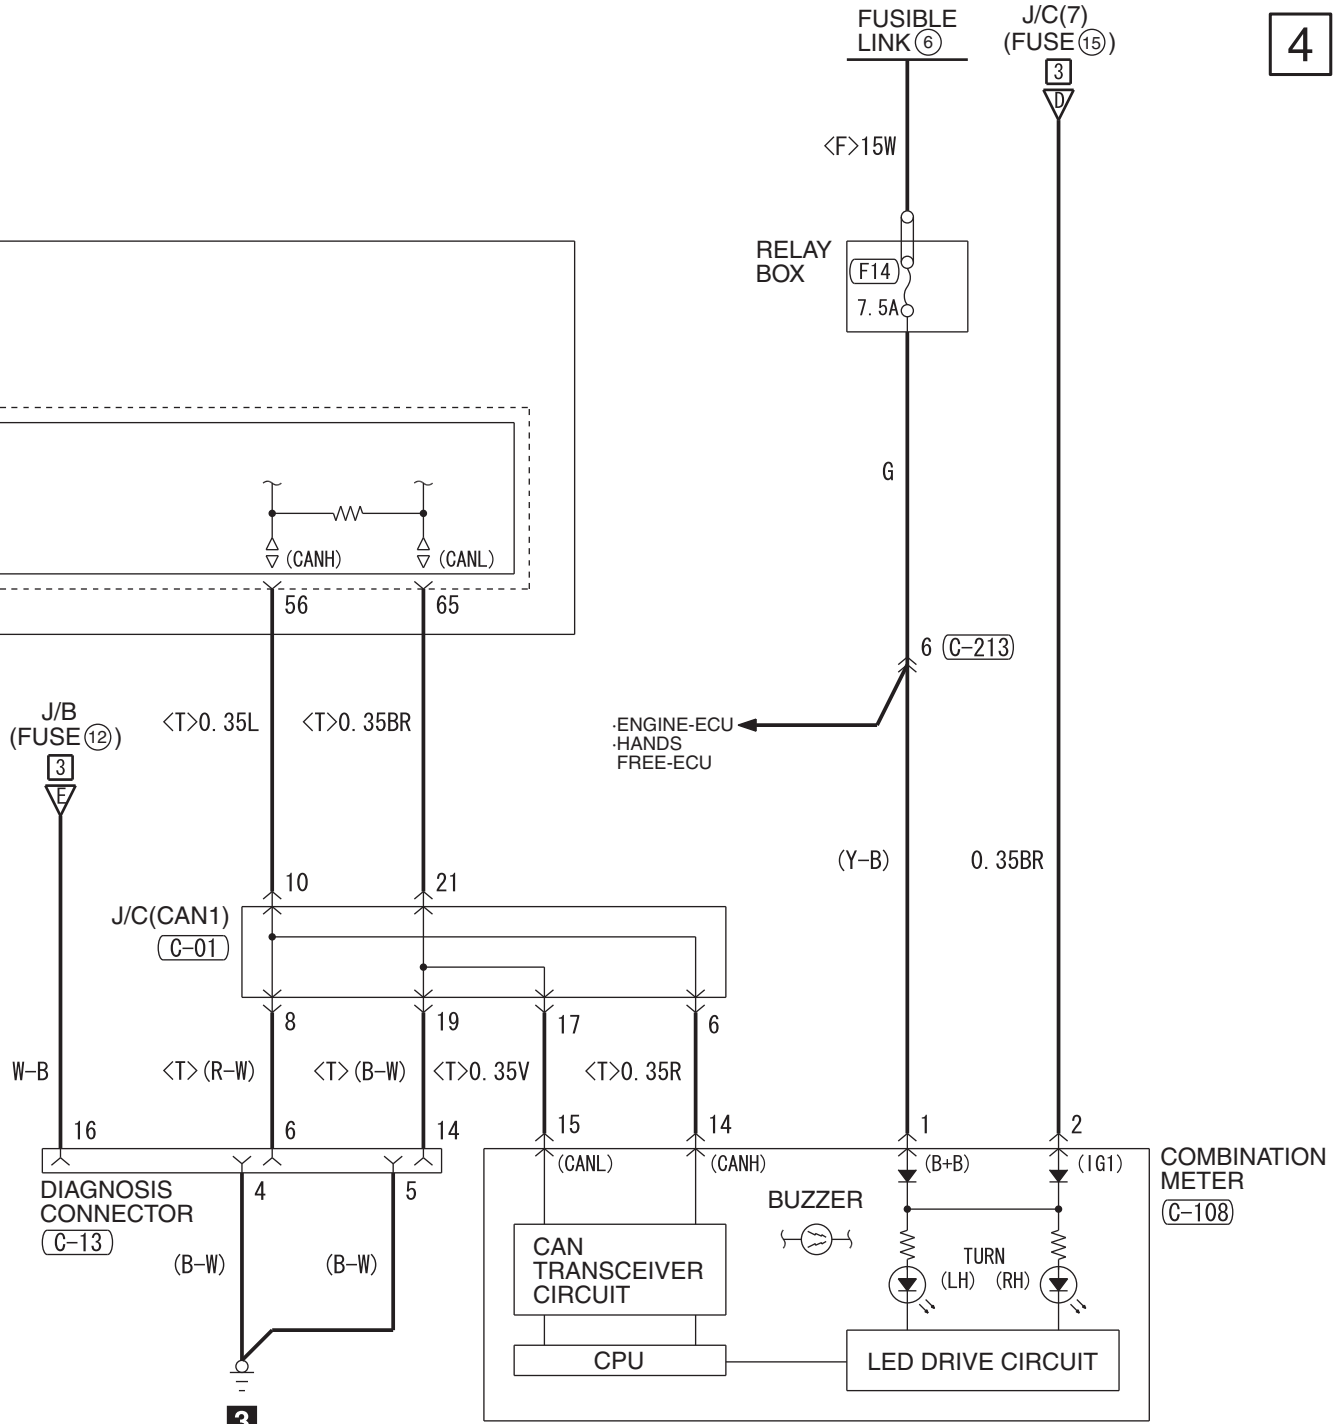

NOTE
 *1 : VEHICLES WITHOUT KOS
 *2 : VEHICLES WITH KOS

Wire colour code
 B : Black LG : Light green G : Green L : Blue W : White Y : Yellow SB : Sky blue BR : Brown
 O : Orange GR : Grey R : Red P : Pink V : Violet PU : Purple SI : Silver BE : Beige