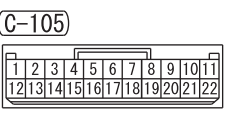

NOTE
 *1 : VEHICLES WITHOUT KOS
 *2 : VEHICLES WITH KOS

Wire colour code
 B : Black LG : Light green G : Green L : Blue W : White Y : Yellow SB : Sky blue BR : Brown
 O : Orange GR : Grey R : Red P : Pink V : Violet PU : Purple SI : Silver BE : Beige