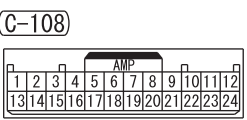

NOTE
 *1 : VEHICLES WITHOUT KOS
 *2 : VEHICLES WITH KOS

Wire colour code
 B : Black LG : Light green G : Green L : Blue W : White Y : Yellow SB : Sky blue BR : Brown
 O : Orange GR : Grey R : Red P : Pink V : Violet PU : Purple SI : Silver BE : Beige