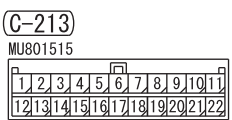

NOTE
 *1 : VEHICLES WITHOUT KOS
 *2 : VEHICLES WITH KOS

Wire colour code
 B : Black LG : Light green G : Green L : Blue W : White Y : Yellow SB : Sky blue BR : Brown
 O : Orange GR : Grey R : Red P : Pink V : Violet PU : Purple SI : Silver BE : Beige