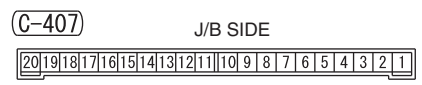

NOTE
 *1 : VEHICLES WITHOUT KOS
 *2 : VEHICLES WITH KOS

Wire colour code
 B : Black LG : Light green G : Green L : Blue W : White Y : Yellow SB : Sky blue BR : Brown
 O : Orange GR : Grey R : Red P : Pink V : Violet PU : Purple SI : Silver BE : Beige