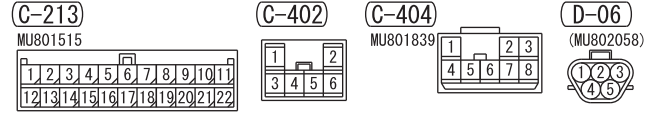

NOTE
 *1 : VEHICLES WITHOUT KOS
 *2 : VEHICLES WITH KOS

Wire colour code
 B : Black LG : Light green G : Green L : Blue W : White Y : Yellow SB : Sky blue BR : Brown
 O : Orange GR : Grey R : Red P : Pink V : Violet PU : Purple SI : Silver BE : Beige