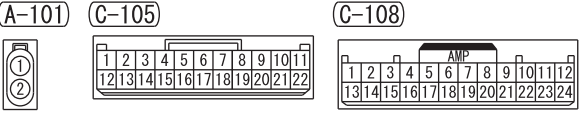

NOTE
 *1 : VEHICLES WITHOUT KOS
 *2 : VEHICLES WITH KOS

Wire colour code
 B : Black LG : Light green G : Green L : Blue W : White Y : Yellow SB : Sky blue BR : Brown
 O : Orange GR : Grey R : Red P : Pink V : Violet PU : Purple SI : Silver BE : Beige