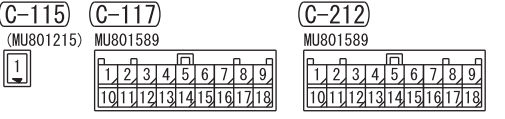

NOTE
 *1 : VEHICLES WITHOUT KOS
 *2 : VEHICLES WITH KOS

Wire colour code
 B : Black LG : Light green G : Green L : Blue W : White Y : Yellow SB : Sky blue BR : Brown
 O : Orange GR : Grey R : Red P : Pink V : Violet PU : Purple SI : Silver BE : Beige