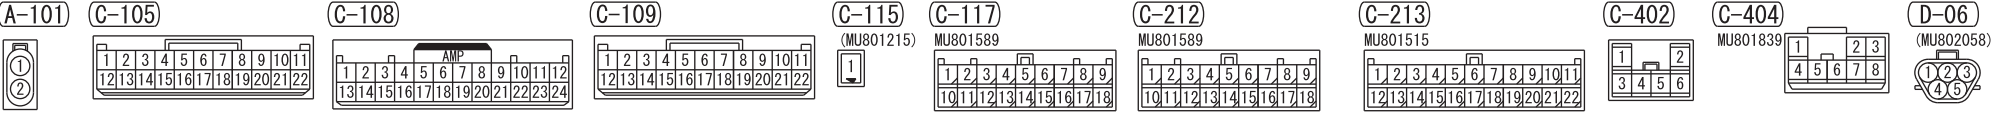

NOTE
 *1 : VEHICLES WITHOUT KOS
 *2 : VEHICLES WITH KOS

Wire colour code
 B : Black LG : Light green G : Green L : Blue W : White Y : Yellow SB : Sky blue BR : Brown
 O : Orange GR : Grey R : Red P : Pink V : Violet PU : Purple SI : Silver BE : Beige