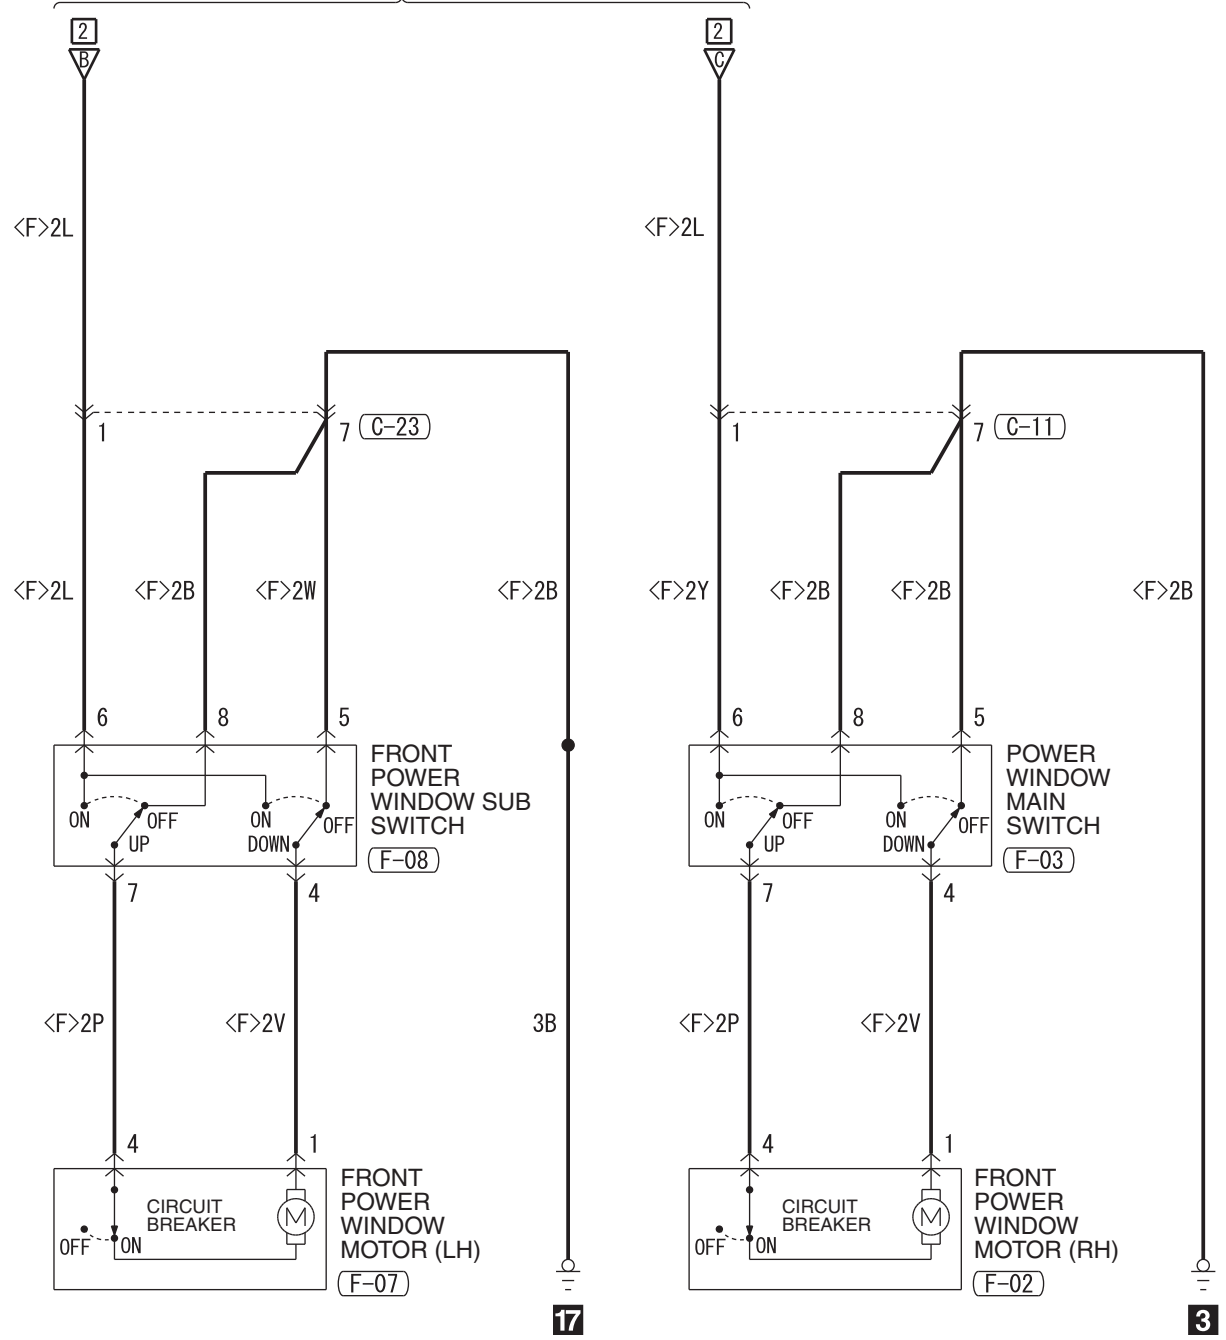

POWER WINDOW RELAY

Wire colour code
 B : Black LG : Light green G : Green L : Blue W : White Y : Yellow SB : Sky blue BR : Brown
 O : Orange GR : Grey R : Red P : Pink V : Violet PU : Purple SI : Silver BE : Beige