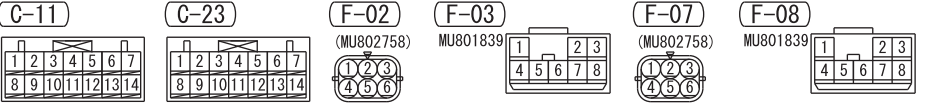

POWER WINDOW RELAY

Wire colour code
 B : Black LG : Light green G : Green L : Blue W : White Y : Yellow SB : Sky blue BR : Brown
 O : Orange GR : Grey R : Red P : Pink V : Violet PU : Purple SI : Silver BE : Beige