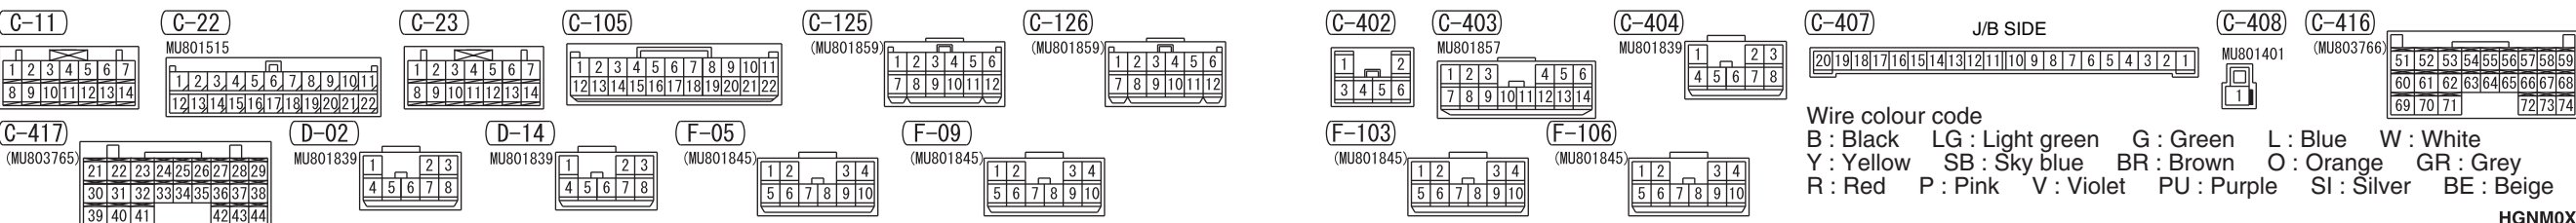

NOTE
 *1 : VEHICLES WITHOUT KOS
 *2 : VEHICLES WITH KOS

Wire colour code
 B : Black LG : Light green G : Green L : Blue W : White
 Y : Yellow SB : Sky blue BR : Brown O : Orange GR : Grey
 R : Red P : Pink V : Violet PU : Purple SI : Silver BE : Beige