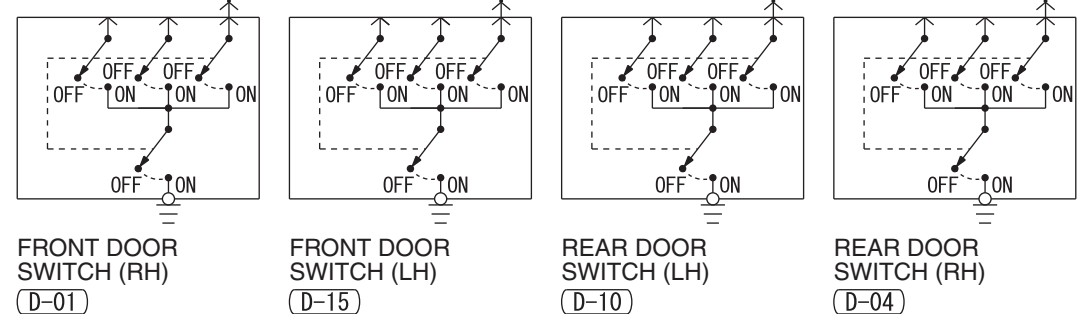

<VEHICLES WITH KEYLESS ENTRY SYSTEM WITHOUT KOS>

KEYLESS ENTRY TRANSMITTER

KEYLESS ENTRY RECEIVER

Wire colour code  
 B : Black LG : Light green G : Green L : Blue W : White Y : Yellow SB : Sky blue BR : Brown  
 O : Orange GR : Grey R : Red P : Pink V : Violet PU : Purple SI : Silver BE : Beige