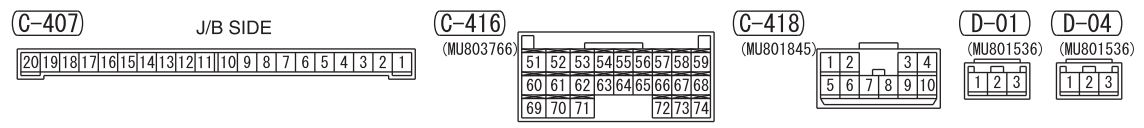

<VEHICLES WITH KEYLESS ENTRY SYSTEM WITHOUT KOS>

KEYLESS ENTRY TRANSMITTER

KEYLESS ENTRY RECEIVER

Wire colour code  
 B : Black LG : Light green G : Green L : Blue W : White Y : Yellow SB : Sky blue BR : Brown  
 O : Orange GR : Grey R : Red P : Pink V : Violet PU : Purple SI : Silver BE : Beige