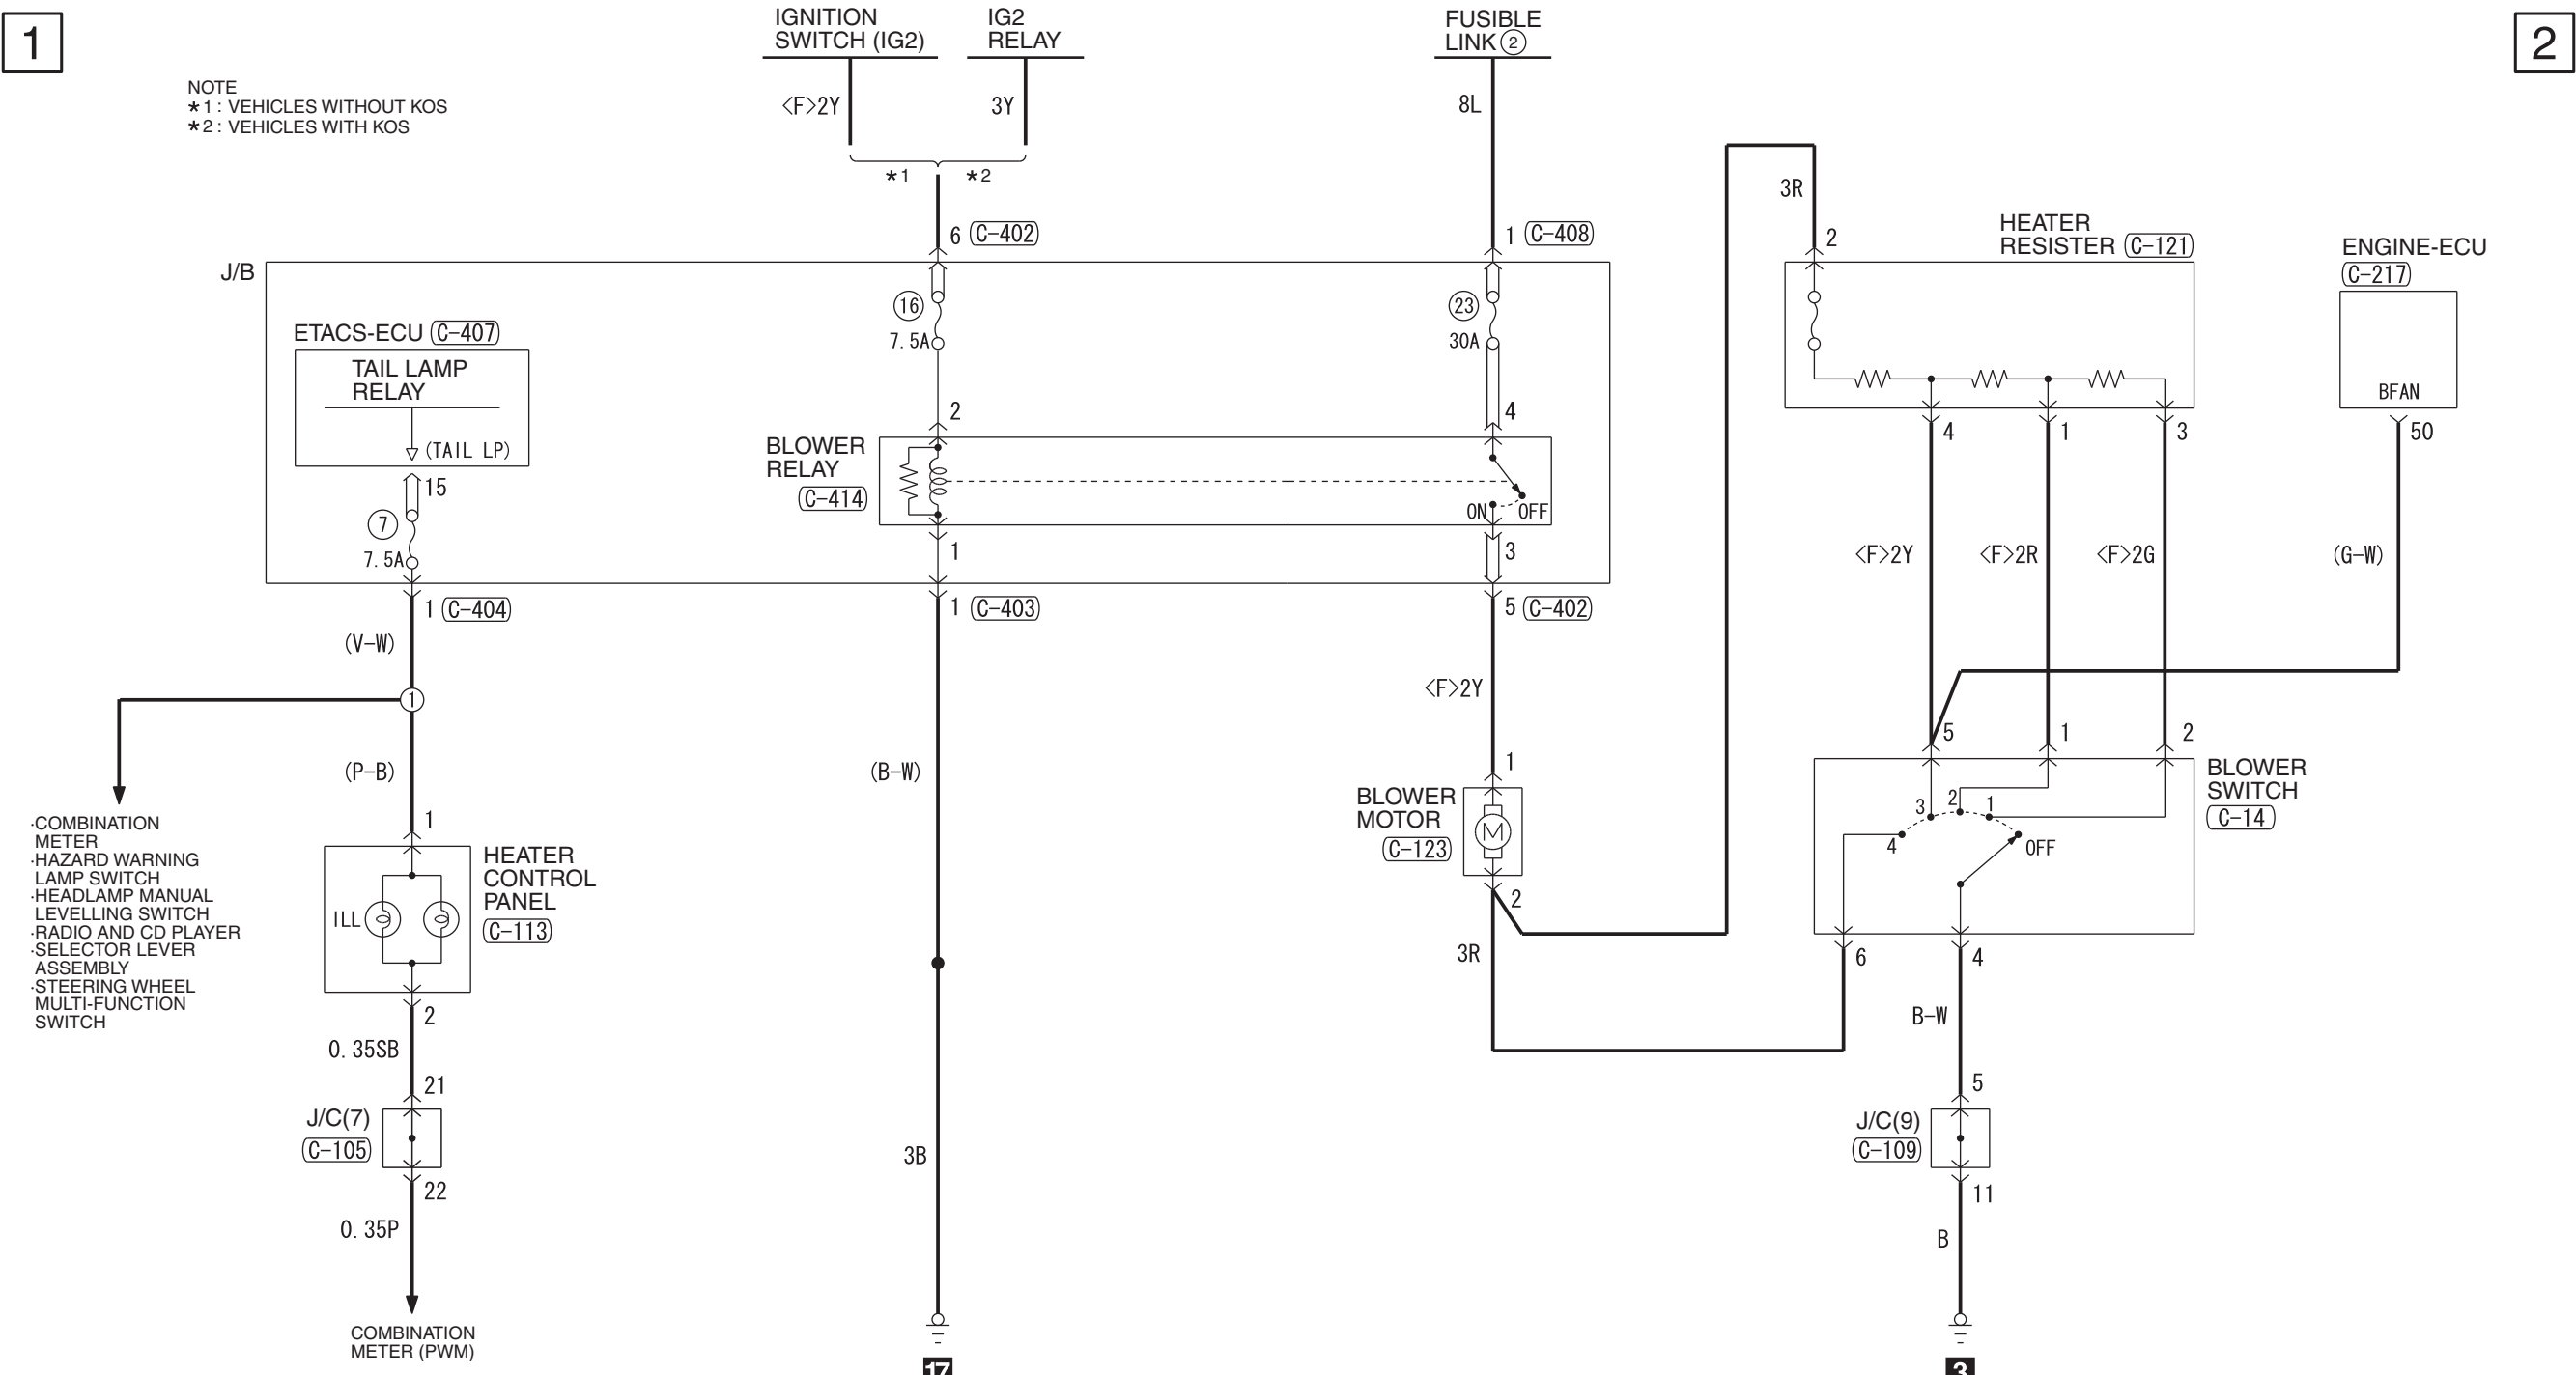

NOTE
 *1 : VEHICLES WITHOUT KOS
 *2 : VEHICLES WITH KOS

Wire colour code
 B : Black LG : Light green G : Green L : Blue W : White Y : Yellow SB : Sky blue BR : Brown
 O : Orange GR : Grey R : Red P : Pink V : Violet PU : Purple SI : Silver BE : Beige