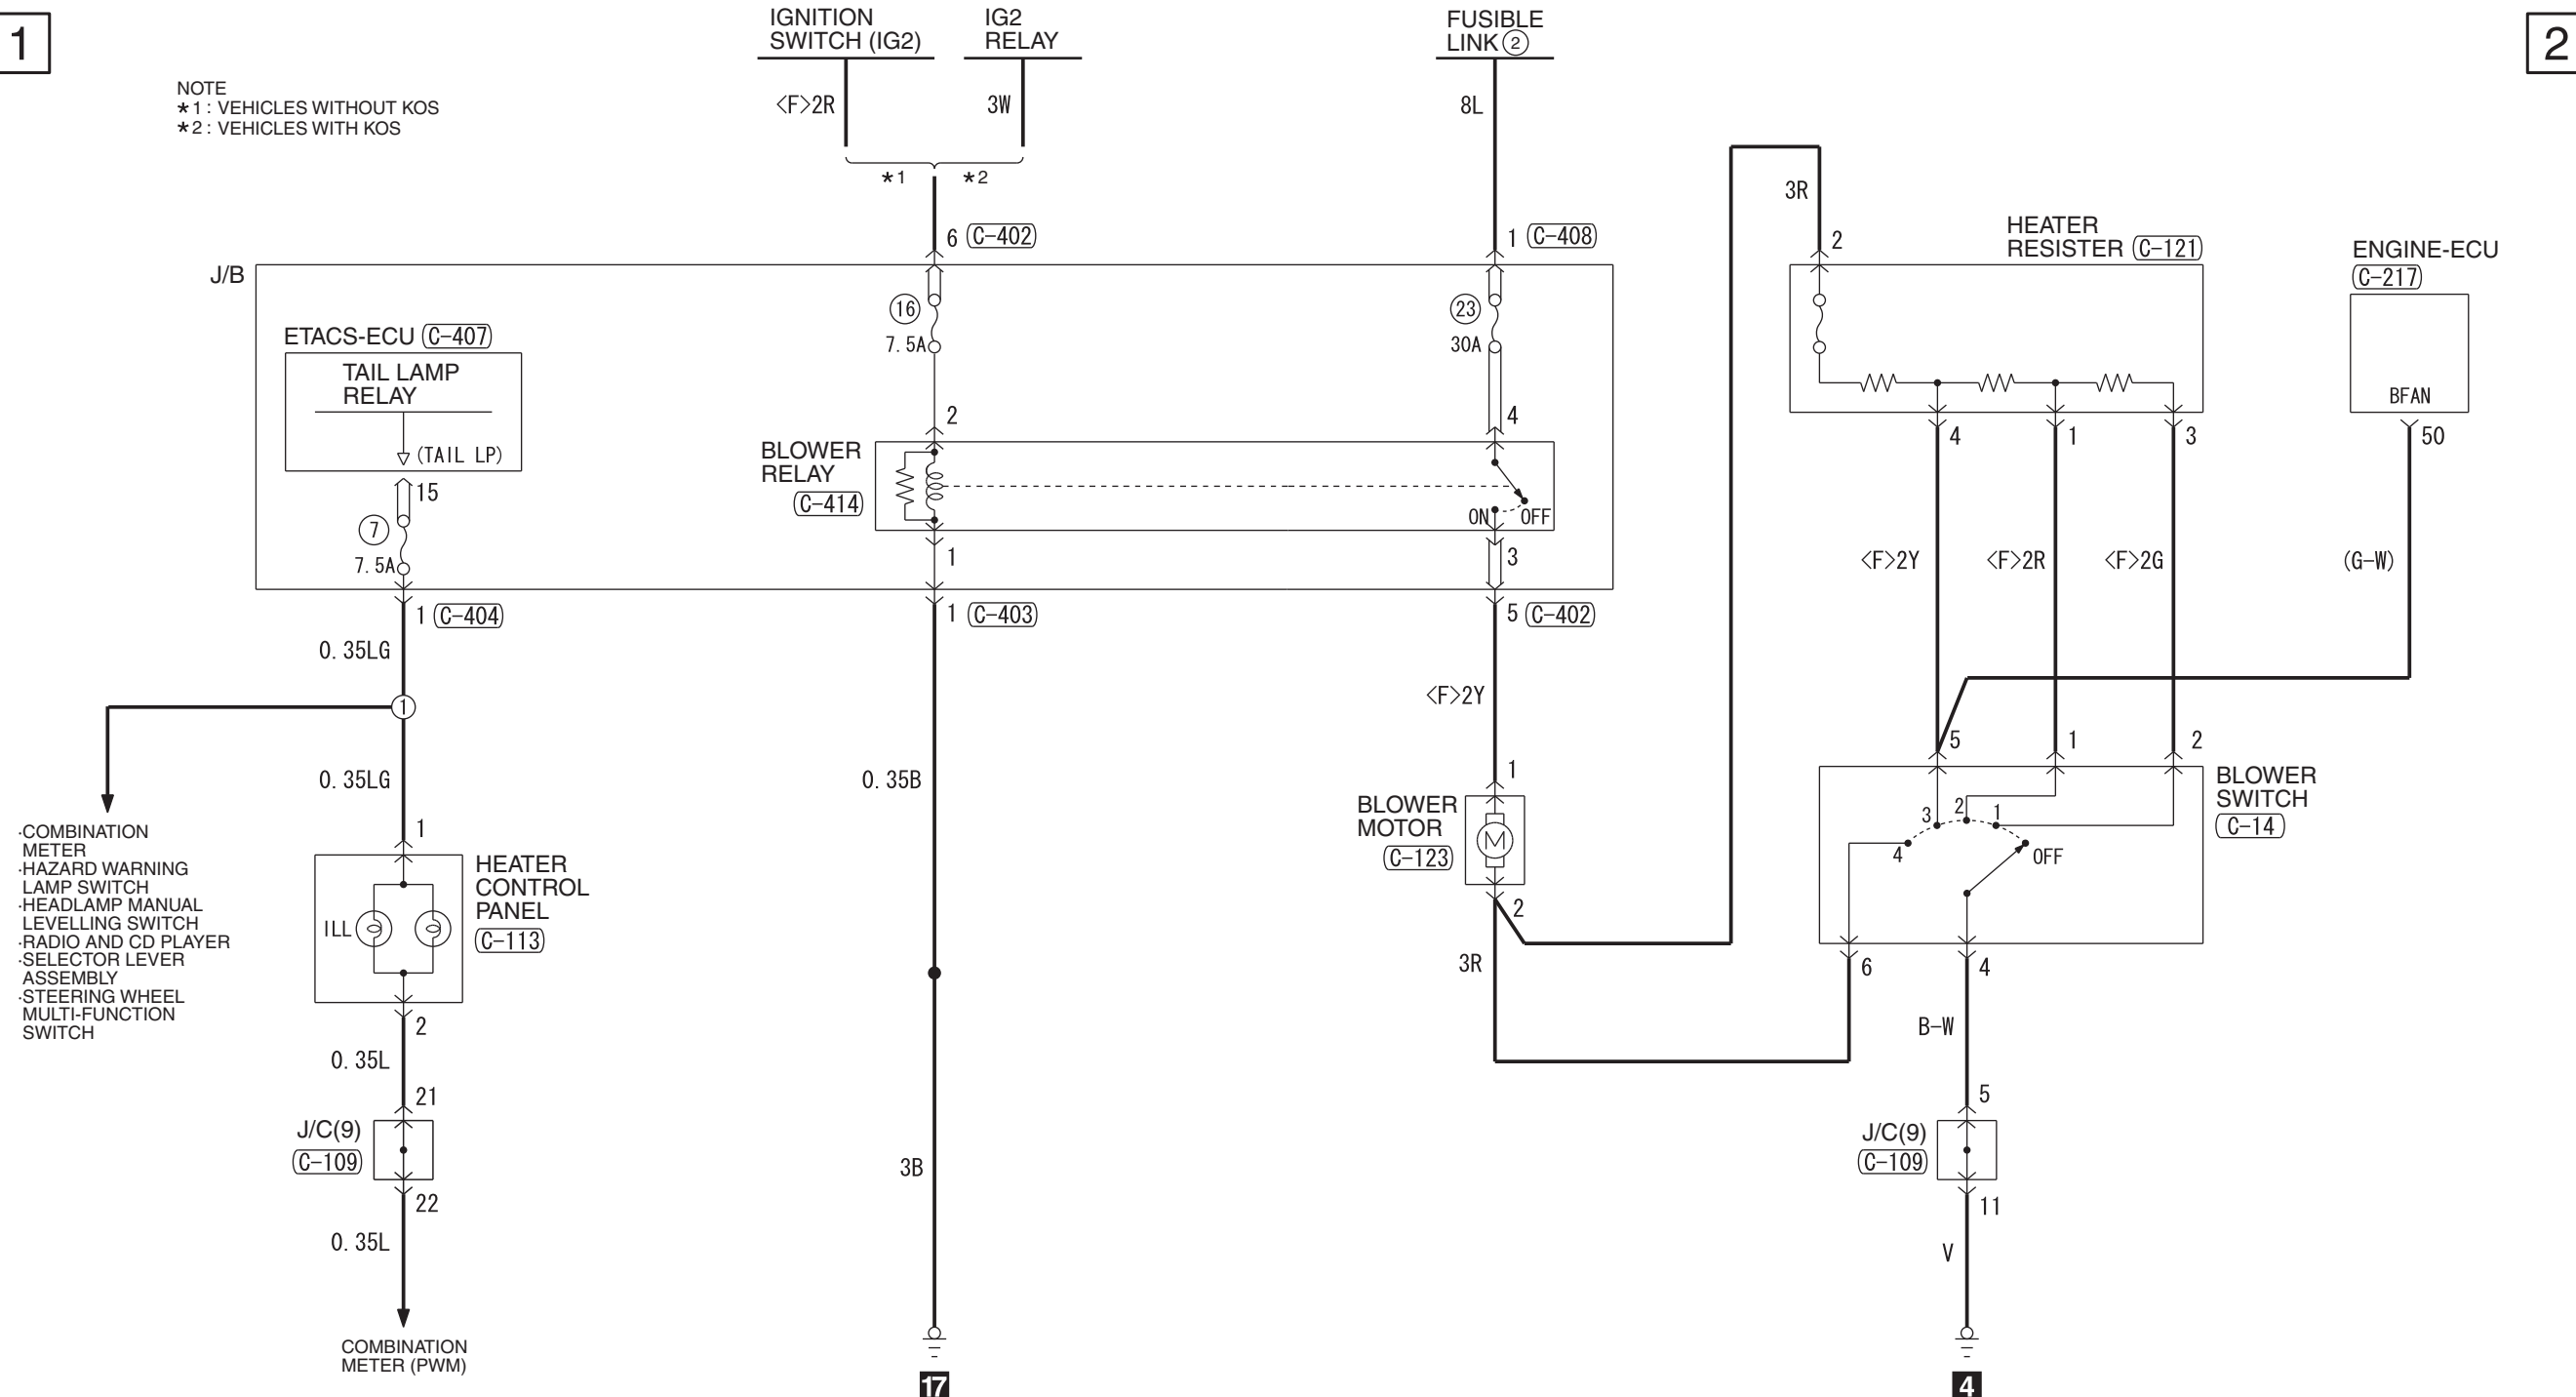

NOTE  
 \*1 : VEHICLES WITHOUT KOS  
 \*2 : VEHICLES WITH KOS

Wire colour code  
 B : Black LG : Light green G : Green L : Blue W : White Y : Yellow SB : Sky blue BR : Brown  
 O : Orange GR : Grey R : Red P : Pink V : Violet PU : Purple SI : Silver BE : Beige