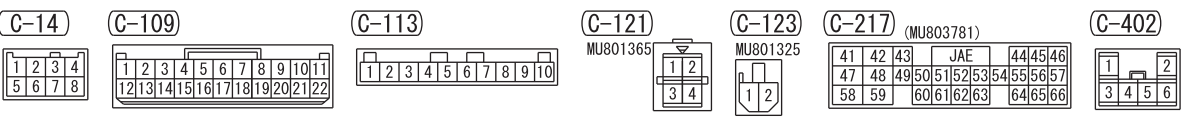

NOTE  
 \*1 : VEHICLES WITHOUT KOS  
 \*2 : VEHICLES WITH KOS

Wire colour code  
 B : Black LG : Light green G : Green L : Blue W : White Y : Yellow SB : Sky blue BR : Brown  
 O : Orange GR : Grey R : Red P : Pink V : Violet PU : Purple SI : Silver BE : Beige