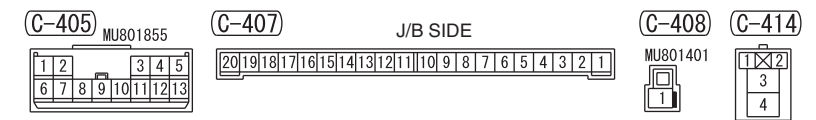

IGNITION SWITCH (IG2) <F>2R IG2 RELAY 3W FUSIBLE LINK ② 8L

NOTE  
\*1 : VEHICLES WITHOUT KOS  
\*2 : VEHICLES WITH KOS

- ASC OFF SWITCH
- COMBINATION METER
- HAZARD WARNING LAMP SWITCH
- HEADLAMP MANUAL LEVELLING SWITCH
- RADIO AND CD PLAYER
- SELECTOR LEVER ASSEMBLY
- STEERING WHEEL MULTI-FUNCTION SWITCH

J/B (FUSE ⑦) 1

Wire colour code  
 B : Black LG : Light green G : Green L : Blue W : White Y : Yellow SB : Sky blue BR : Brown  
 O : Orange GR : Grey R : Red P : Pink V : Violet PU : Purple SI : Silver BE : Beige