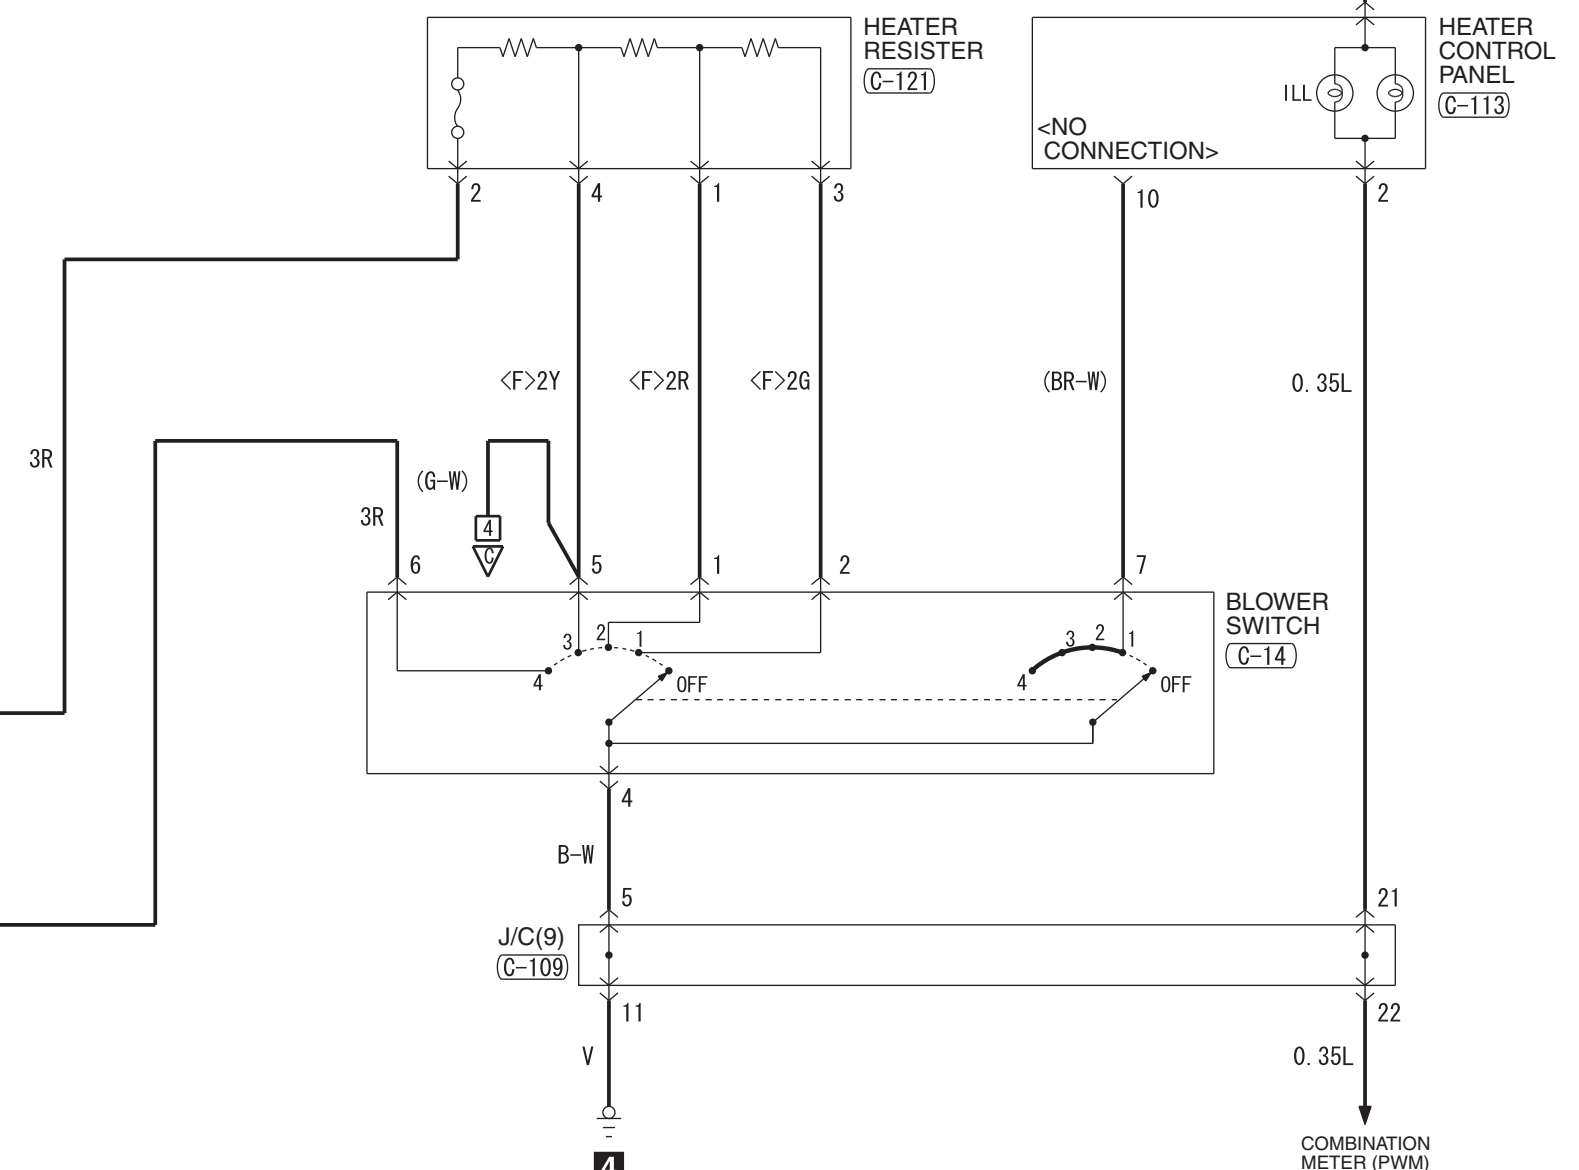

IGNITION SWITCH (IG2) <F>2R IG2 RELAY 3W FUSIBLE LINK ② 8L

NOTE  
\*1 : VEHICLES WITHOUT KOS  
\*2 : VEHICLES WITH KOS

- ASC OFF SWITCH
- COMBINATION METER
- HAZARD WARNING LAMP SWITCH
- HEADLAMP MANUAL LEVELLING SWITCH
- RADIO AND CD PLAYER
- SELECTOR LEVER ASSEMBLY
- STEERING WHEEL MULTI-FUNCTION SWITCH

J/B (FUSE ⑦) 1

Wire colour code  
 B : Black LG : Light green G : Green L : Blue W : White Y : Yellow SB : Sky blue BR : Brown  
 O : Orange GR : Grey R : Red P : Pink V : Violet PU : Purple SI : Silver BE : Beige