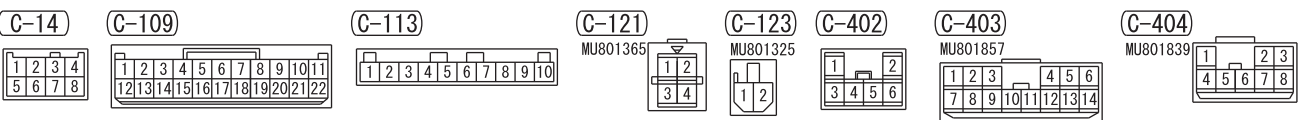

IGNITION SWITCH (IG2) <F>2R IG2 RELAY 3W FUSIBLE LINK ② 8L

NOTE  
\*1 : VEHICLES WITHOUT KOS  
\*2 : VEHICLES WITH KOS

- ASC OFF SWITCH
- COMBINATION METER
- HAZARD WARNING LAMP SWITCH
- HEADLAMP MANUAL LEVELLING SWITCH
- RADIO AND CD PLAYER
- SELECTOR LEVER ASSEMBLY
- STEERING WHEEL MULTI-FUNCTION SWITCH

J/B (FUSE ⑦) 1

Wire colour code  
 B : Black LG : Light green G : Green L : Blue W : White Y : Yellow SB : Sky blue BR : Brown  
 O : Orange GR : Grey R : Red P : Pink V : Violet PU : Purple SI : Silver BE : Beige