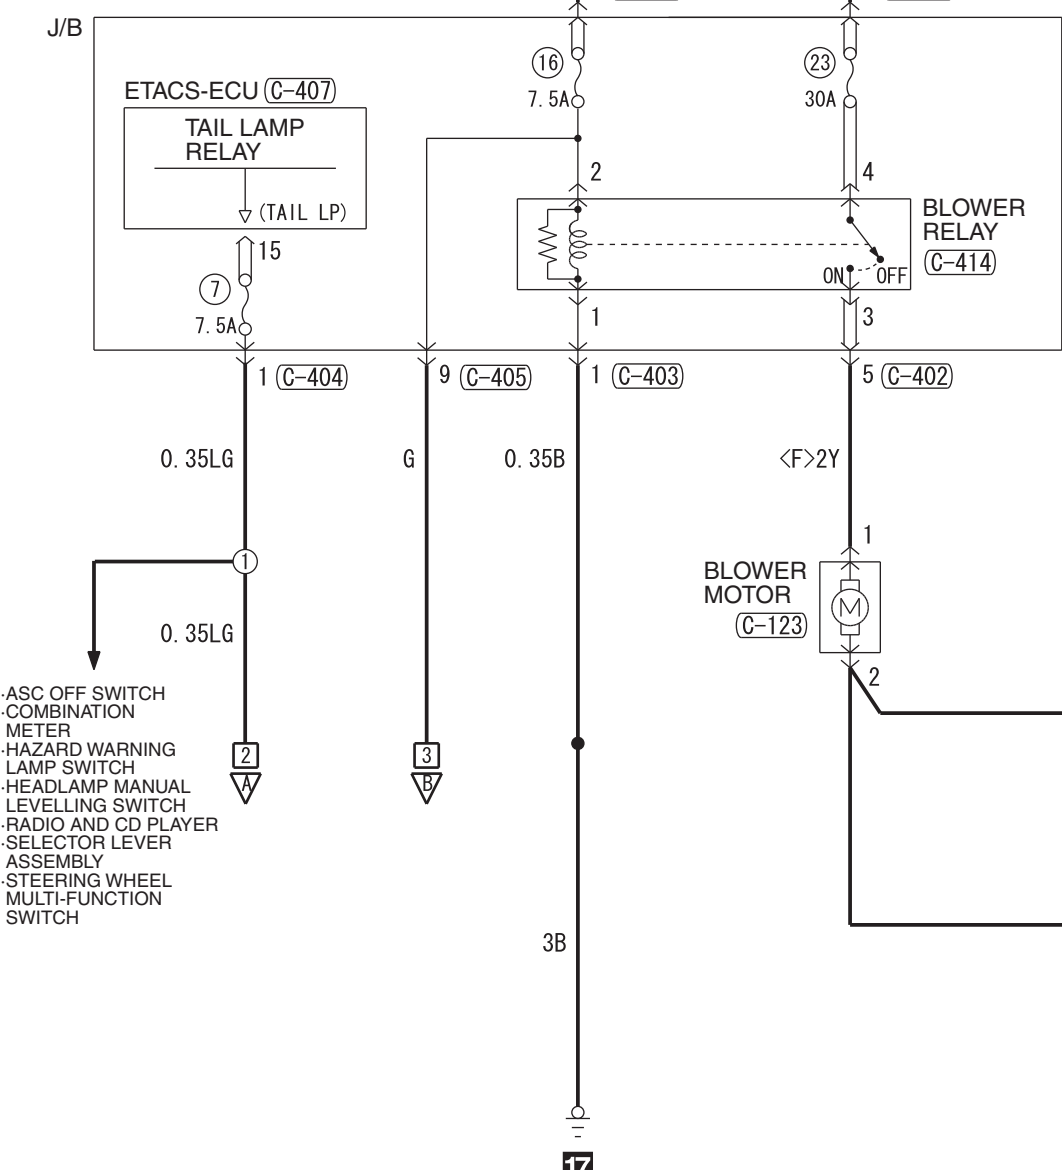

IGNITION SWITCH (IG2) <F>2R IG2 RELAY 3W FUSIBLE LINK ② 8L

NOTE  
\*1 : VEHICLES WITHOUT KOS  
\*2 : VEHICLES WITH KOS

- ASC OFF SWITCH
- COMBINATION METER
- HAZARD WARNING LAMP SWITCH
- HEADLAMP MANUAL LEVELLING SWITCH
- RADIO AND CD PLAYER
- SELECTOR LEVER ASSEMBLY
- STEERING WHEEL MULTI-FUNCTION SWITCH

J/B (FUSE ⑦) 1

Wire colour code  
 B : Black LG : Light green G : Green L : Blue W : White Y : Yellow SB : Sky blue BR : Brown  
 O : Orange GR : Grey R : Red P : Pink V : Violet PU : Purple SI : Silver BE : Beige