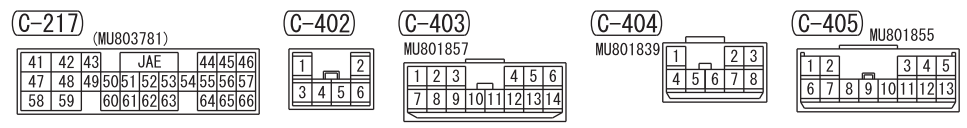

NOTE  
 \*1 : VEHICLES WITHOUT KOS  
 \*2 : VEHICLES WITH KOS  
 \*3 : ASC OFF SWITCH  
 · COMBINATION METER  
 · HAZARD WARNING LAMP SWITCH  
 · HEADLAMP MANUAL LEVELLING SWITCH  
 · RADIO AND CD PLAYER  
 · SELECTOR LEVER ASSEMBLY  
 · STEERING WHEEL MULTI-FUNCTION SWITCH

Wire colour code  
 B : Black LG : Light green G : Green L : Blue W : White Y : Yellow SB : Sky blue BR : Brown  
 O : Orange GR : Grey R : Red P : Pink V : Violet PU : Purple SI : Silver BE : Beige