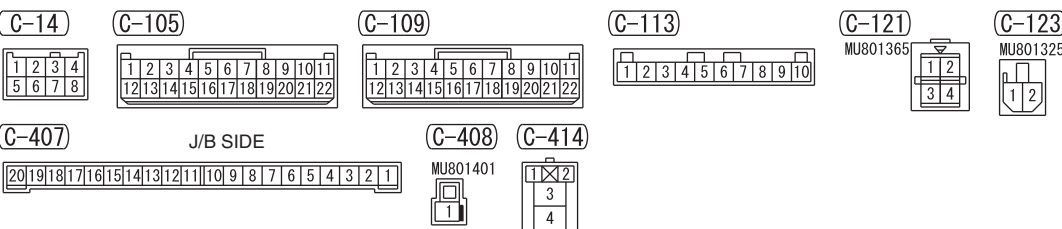

NOTE  
 \*1 : VEHICLES WITHOUT KOS  
 \*2 : VEHICLES WITH KOS  
 \*3 : ASC OFF SWITCH  
 · COMBINATION METER  
 · HAZARD WARNING LAMP SWITCH  
 · HEADLAMP MANUAL LEVELLING SWITCH  
 · RADIO AND CD PLAYER  
 · SELECTOR LEVER ASSEMBLY  
 · STEERING WHEEL MULTI-FUNCTION SWITCH

Wire colour code  
 B : Black LG : Light green G : Green L : Blue W : White Y : Yellow SB : Sky blue BR : Brown  
 O : Orange GR : Grey R : Red P : Pink V : Violet PU : Purple SI : Silver BE : Beige