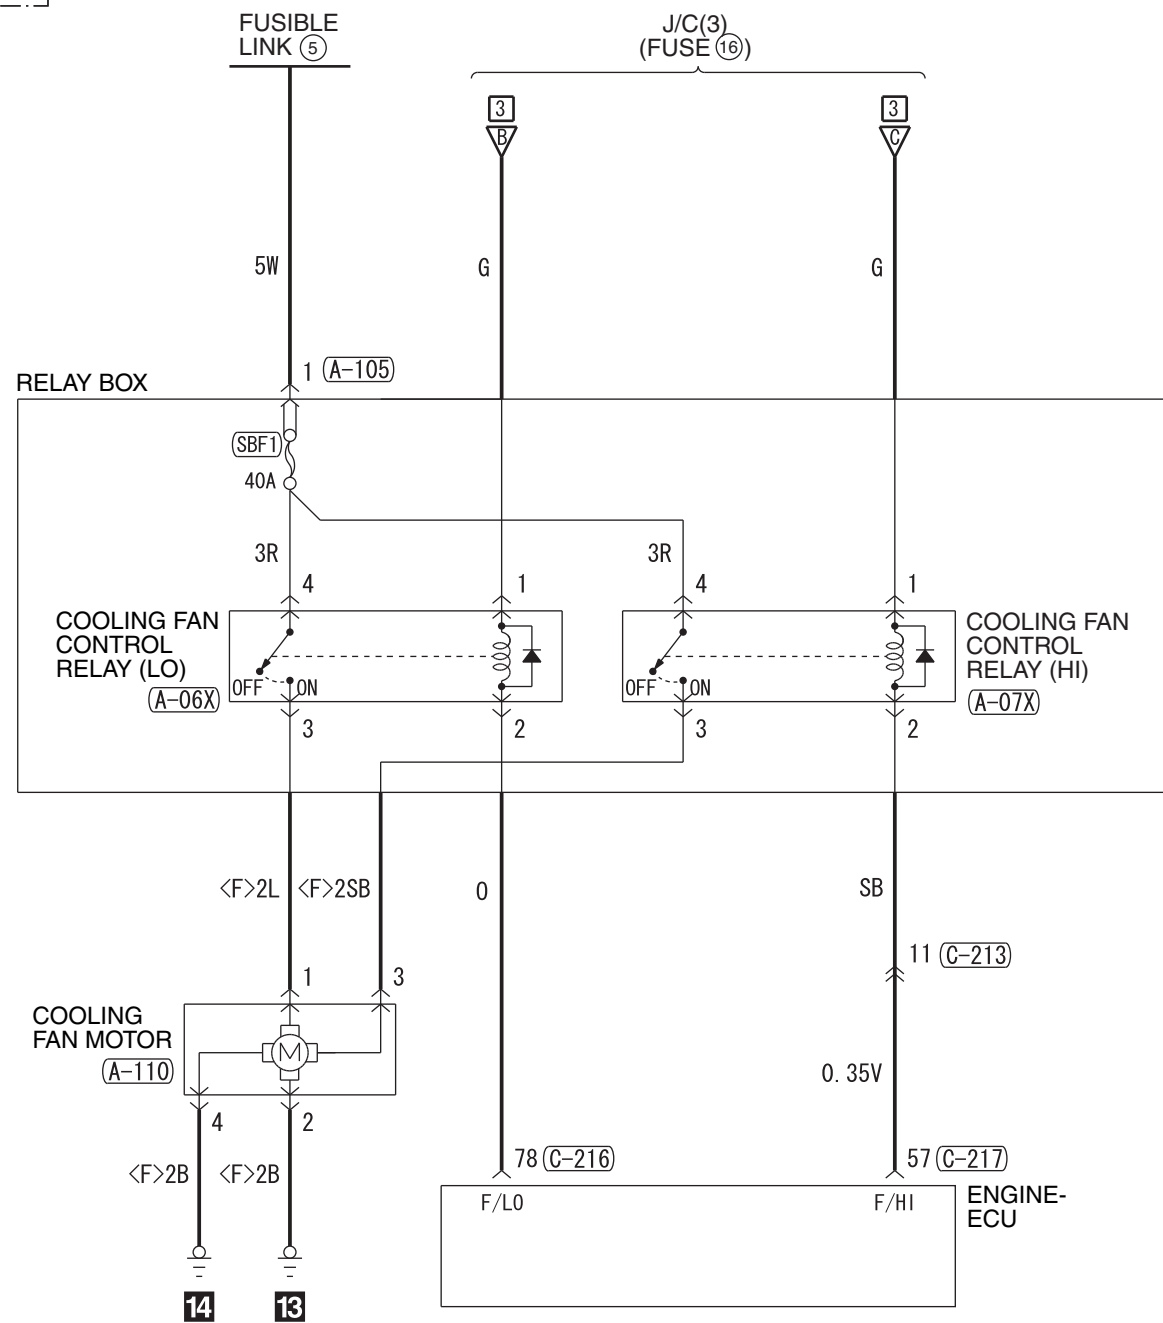

5

&lt;CVT&gt;

(A-05X)

(A-06X)

(A-07X)

(A-105)

(A-109)

(A-110)

(C-213)

(C-216)

(MU803782)

6

&lt;M/T&gt;

(C-217)

(MU803781)

Wire colour code

B : Black LG : Light green G : Green L : Blue W : White Y : Yellow SB : Sky blue BR : Brown  
 O : Orange GR : Grey R : Red P : Pink V : Violet PU : Purple SI : Silver BE : Beige