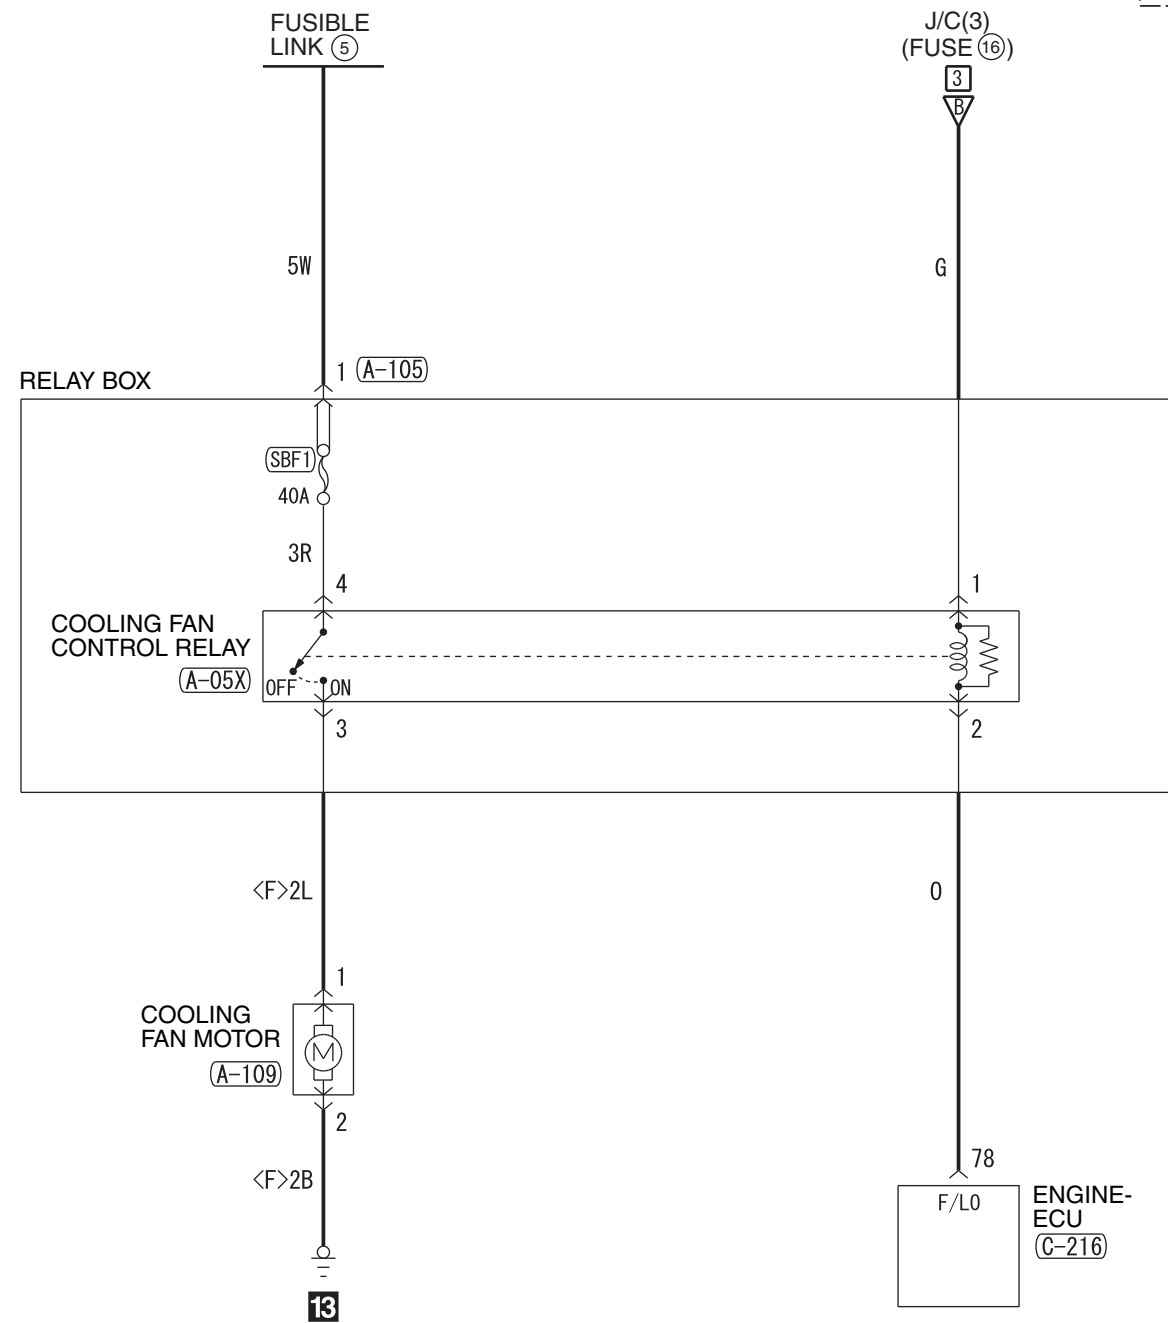

5

&lt;CVT&gt;

(A-05X)

(A-06X)

(A-07X)

(A-105)

(A-109)

(A-110)

(C-213)

(C-216)

(MU803782)

6

&lt;M/T&gt;

(C-217)

(MU803781)

Wire colour code

B : Black LG : Light green G : Green L : Blue W : White Y : Yellow SB : Sky blue BR : Brown  
 O : Orange GR : Grey R : Red P : Pink V : Violet PU : Purple SI : Silver BE : Beige