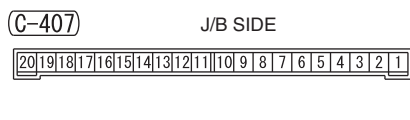

NOTE  
 \*1 : VEHICLES WITHOUT KOS  
 \*2 : VEHICLES WITH KOS

- ASC OFF SWITCH
- COMBINATION METER
- HAZARD WARNING LAMP SWITCH
- HEADLAMP
- MANUAL LEVELLING SWITCH
- RADIO AND CD PLAYER ASSEMBLY
- STEERING WHEEL MULTI-FUNCTION SWITCH

Wire colour code  
 B : Black LG : Light green G : Green L : Blue W : White Y : Yellow SB : Sky blue BR : Brown  
 O : Orange GR : Grey R : Red P : Pink V : Violet PU : Purple SI : Silver BE : Beige