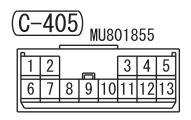

NOTE  
 \*1 : VEHICLES WITHOUT KOS  
 \*2 : VEHICLES WITH KOS

- ASC OFF SWITCH
- COMBINATION METER
- HAZARD WARNING LAMP SWITCH
- HEADLAMP
- MANUAL LEVELLING SWITCH
- RADIO AND CD PLAYER ASSEMBLY
- STEERING WHEEL MULTI-FUNCTION SWITCH

Wire colour code  
 B : Black LG : Light green G : Green L : Blue W : White Y : Yellow SB : Sky blue BR : Brown  
 O : Orange GR : Grey R : Red P : Pink V : Violet PU : Purple SI : Silver BE : Beige