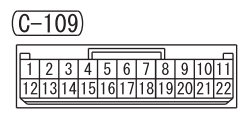

NOTE  
 \*1 : VEHICLES WITHOUT KOS  
 \*2 : VEHICLES WITH KOS

- ASC OFF SWITCH
- COMBINATION METER
- HAZARD WARNING LAMP SWITCH
- HEADLAMP
- MANUAL LEVELLING SWITCH
- RADIO AND CD PLAYER ASSEMBLY
- STEERING WHEEL MULTI-FUNCTION SWITCH

Wire colour code  
 B : Black LG : Light green G : Green L : Blue W : White Y : Yellow SB : Sky blue BR : Brown  
 O : Orange GR : Grey R : Red P : Pink V : Violet PU : Purple SI : Silver BE : Beige