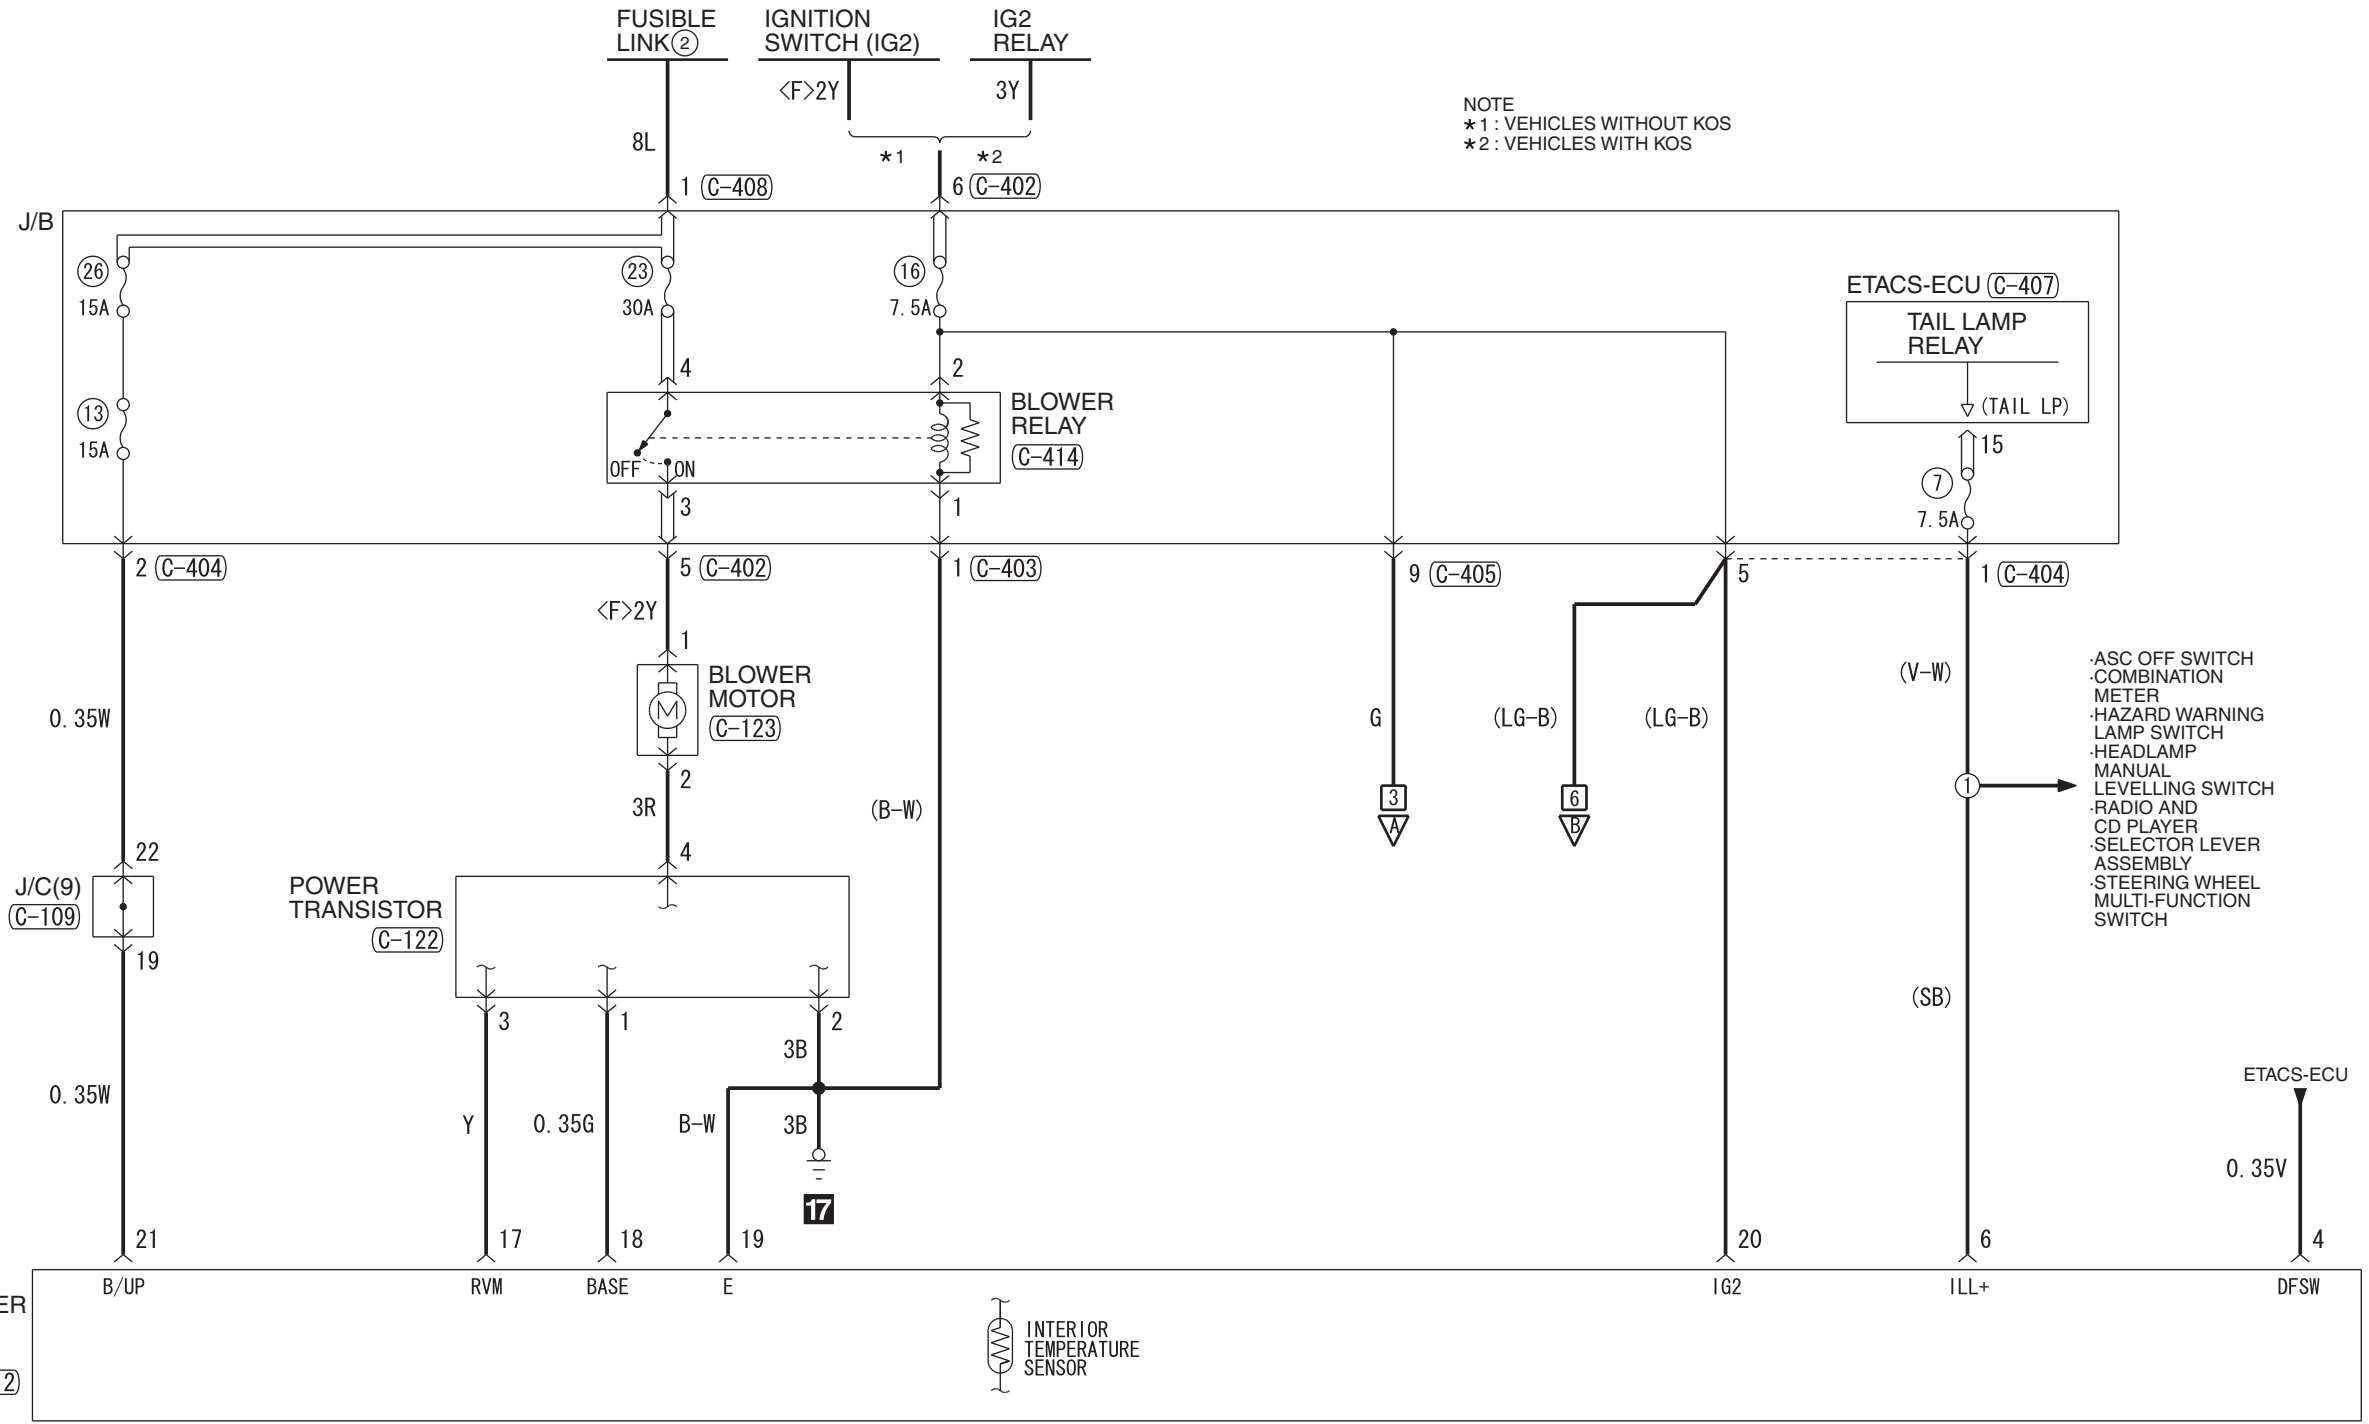

NOTE  
 \*1 : VEHICLES WITHOUT KOS  
 \*2 : VEHICLES WITH KOS

- ASC OFF SWITCH
- COMBINATION METER
- HAZARD WARNING LAMP SWITCH
- HEADLAMP
- MANUAL LEVELLING SWITCH
- RADIO AND CD PLAYER ASSEMBLY
- STEERING WHEEL MULTI-FUNCTION SWITCH

Wire colour code  
 B : Black LG : Light green G : Green L : Blue W : White Y : Yellow SB : Sky blue BR : Brown  
 O : Orange GR : Grey R : Red P : Pink V : Violet PU : Purple SI : Silver BE : Beige