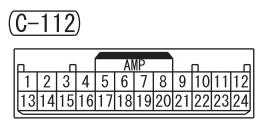

NOTE  
 \*1 : VEHICLES WITHOUT KOS  
 \*2 : VEHICLES WITH KOS

- ASC OFF SWITCH
- COMBINATION METER
- HAZARD WARNING LAMP SWITCH
- HEADLAMP
- MANUAL LEVELLING SWITCH
- RADIO AND CD PLAYER ASSEMBLY
- STEERING WHEEL MULTI-FUNCTION SWITCH

Wire colour code  
 B : Black LG : Light green G : Green L : Blue W : White Y : Yellow SB : Sky blue BR : Brown  
 O : Orange GR : Grey R : Red P : Pink V : Violet PU : Purple SI : Silver BE : Beige